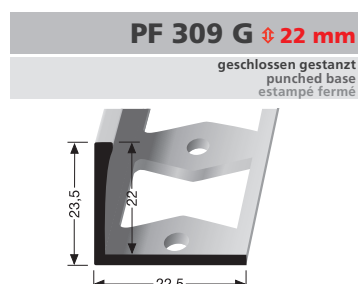

Doppel-K Profile für die gerade Verlegung

Perforated edge trims for straight laying Seuils d'arrêt pour la pose droite

VE	10x 2,50 m			
F0 Alu natur	18132510			
VE 10	19,45 €/St			
< VE	22,37 €/St			
F3 Alu poliert	18132513			
F4 Alu silber	18132514			
F9 Alu sand	18132519			
VE 10	23,70 €/St			
< VE	27,26 €/St			
F5 Alu gold	18132515			
F6 Alu bronze	18132516			
F2 Alu edelstahloptik	18132512			
VE 10	25,35 €/St			
< VE	29,15 €/St			

SBS-O

VE	10x 2,50 m			
F0 Alu natur	18092510			
VE 10	20,05 €/St			
< VE	23,06 €/St			
F3 Alu poliert	18092513			
F4 Alu silber	18092514			
F9 Alu sand	18092519			
VE 10	24,15 €/St			
< VE	27,77 €/St			
F5 Alu gold	18092515			
F6 Alu bronze	18092516			
F2 Alu edelstahloptik	18092512			
VE 10	26,20 €/St			
< VE	30,13 €/St			
F7 Messing poliert*	18092517			
VE 10	81,85 €/St			
< VE	94,13 €/St			
F8 Edelstahl glanz	18092518	V2A		
VE 10	44,85 €/St			
< VE	51,58 €/St			
F16 Alu pulv. schwarz	18092536			
VE 10	37,00 €/St			
< VE	42,55 €/St			

SBS-O

* Messing-Preise können sich ändern! Brass prices may change! Les prix du laiton peuvent subir des variations!