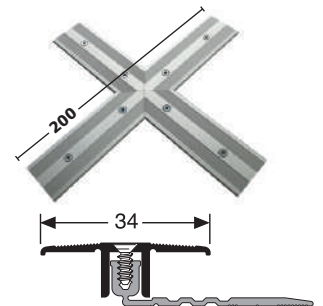

VE		1x 20 x 20 cm		
F4 Alu silber	19720204			
VE 1	87,60 €/St			
F2 Alu edelstahloptik	19720202			
VE 1	87,90 €/St			

PF 388TS FK $\updownarrow$ 5-11,5 mm
360° Fugenkreuz
360° Crossing joint 360° Croix