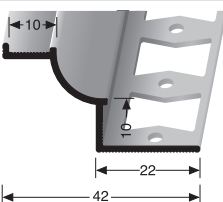

PF CC100 G $\varnothing$ 10 mm

geschlossen gestanznt
punched base
estampé fermé