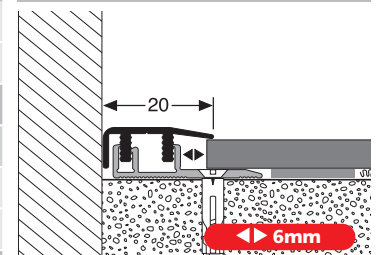

PF 577 V ⌀ 4 - 7,5 mm

(5 - 12 mm)*

* bei Teppichböden for carpeted floors pour moquettes

** Auslaufartikel! Discontinued product! Article discontinué!