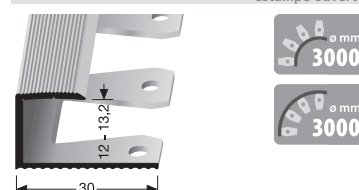

PF 213 EB $\diamond$ 12 - 13,2 mm

offen gestanzt
open punched
estampé ouvert