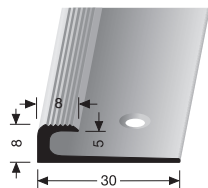

Abschluss- und Einfassprofile

Edge trims Seuls d'arrêt à pincement

PF 806 $\varnothing$ 5 mm

3,0

SBS

VE	10x 2,50 m	15x 1,00 m		
F3 Alu poliert**	24052503	24051003		
F4 Alu silber	24052504	24051004		
F9 Alu sand	24052509	24051009		
VE 10/15	21,65 €/St	9,05 €/St		
< VE	24,90 €/St	10,41 €/St		
F5 Alu gold	24052505	24051005		
F6 Alu bronze	24052506	24051006		
F2 Alu edelstahloptik	24052502	24051002		
VE 10/15	23,70 €/St	9,90 €/St		
< VE	27,26 €/St	11,39 €/St		
F16 Alu pulv. schwarz	24052516	NEW		
VE 10/15	34,55 €/St			
< VE	39,73 €/St