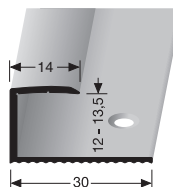

PF 196** $\diamond$ 12 - 13,5 mm

versenkt gebohrt
countersunk drilled
à percement noyé

3,0

SBS

VE	10x 2,70 m			
F4 Alu silber**	39602704			
VE 10	24,15 €/St			
< VE	27,77 €/St			
F2G Alu edelstahl. f.g.**	39602702			
VE 10	30,50 €/St			
< VE	35,08 €/St