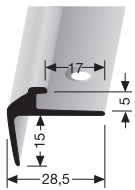

PF 850 $\varnothing$ 5 mm

versenkt gebohrt
countersunk drilled
à percement noyé

3,0

SBS

VE	10x 2,50 m			
F3 Alu poliert	25502503			
F4 Alu silber	25502504			
F9 Alu sand**	25502509			
VE 10	29,00 €/St			
< VE	33,35 €/St			
F5 Alu gold	25502505			
F6 Alu bronze**	25502506			
F2 Alu edelstahloptik	25502502			
VE 10	31,75 €/St			
< VE	36,51 €/St			
F7 Messing poliert*	25502507			
VE 10	124,40 €/St			
< VE	143,06 €/St