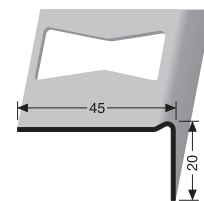

inkl. Dübel
incl. dowels
incl. chevilles 6,0 x 30 mm - 200 St/pc

VE	50x 1,00 m
SV Stahl verzinkt	14901002
VE 50	291,50 €/St
< VE	

VE	25x 1,00 m
SV Stahl verzinkt	14901003
VE 25	198,75 €/St
< VE	

VE	30x 1,00 m
SV Stahl verzinkt	14901000
VE 30	244,70 €/St
< VE	