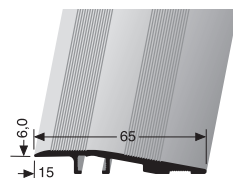

PF 259 U

ungebohrt
undrilled
non percé

SBS

VE	10x 2,70 m			
F4 Alu silber	13592704			
VE 10	52,00 €/St			
< VE	59,80 €/St			
F20 Alu pulv. sup schwarz	13592720			
VE 10	65,55 €/St			
< VE	75,38 €/St