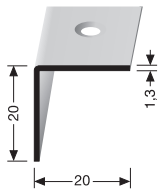

PF 2020

versenkt gebohrt
countersunk drilled
à percement noyé

3,0

SBS

VE	10x 2,50 m			
F7 Messing poliert*	14202507**			
VE 10	60,95 €/St			
< VE	70,09 €/St