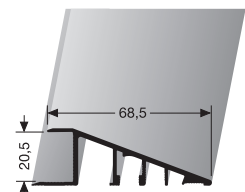

PF 267 U $\varnothing$ 20,5 mm

ungebohrt
undrilled
non percé