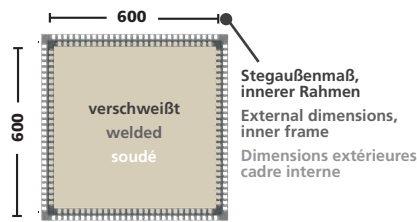

NEU-NEU NOUVEAU

VE	1x 0,6 m	
F4 Alu silber	18010104	
VE 1	296,30 €/St	

PF 301 R
geschlossen gestanzt, Rahmen Platzhalter punched base estampé fermé

NEU-NEU NOUVEAU

Sondermaße auf Anfrage möglich!
Special sizes available on request!
Dimensions spéciales disponibles sur demande!