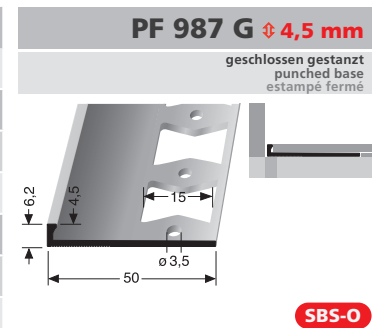

VE	10x 3,00 m			
F0 Alu natur	18873000			
VE 10	21,65 €/St			
< VE	24,90 €/St			
F4 Alu silber	18873004			
VE 10	25,45 €/St			
< VE	29,27 €/St			
F16 Alu pulv. schwarz	18873016			
VE 10	39,05 €/St			
< VE	44,91 €/St