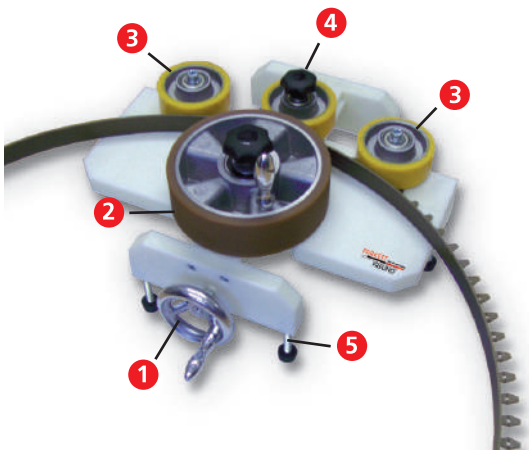

Preis auf Anfrage
Price on request
Prix sur demande

Leihgerät bei Bedarf auf Anfrage.
Loan unit on request.
Appareil de location sur demande.

1. Handrad Handwheel Roue à main
2. Biegerolle groß, mit Handkurbel Bending roll big, with crank
Rouleau de cintrage grand, avec manivelle
3. Biegerollen klein Bending roll small Rouleaux de cintrage, petits
4. Stützrolle Supporting roll Rouleau de support
5. Höhenverstellbarer Fuß height-adjustable base Base réglable en hauteur