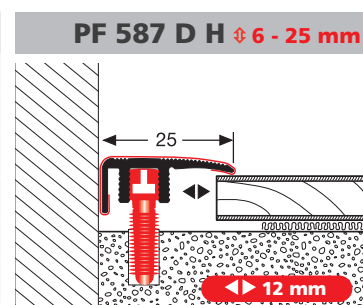

** Auslaufartikel! Discontinued product! Article discontinué!

PFE-Click

VE	10x 2,70 m	10x 1,00 m	10x 0,90 m
H20 Alu Buche dunkel**	60327020	60310020	60309020
H22 Alu Buche hell**	60327022	60310022	60309022
H30 Alu Eiche hell	60327030	60310030	60309030
H33 Alu Eiche weiß gek.	60327033	60310033	60309033
H40 Alu Ahorn**	60327040	60310040	60309040
H61 Alu Eiche grau	60327061	60310061	60309061
H62 Alu Eiche beige grau	60327062	60310062	60309062
H63 Alu Tigua	60327063	60310063	60309063
H64 Alu Eiche creme	60327064	60310064	60309064
H81 Alu Nussbaum	60327081	60310081	60309081
VE 10	47,60 €/St	18,00 €/St	16,40 €/St
< VE	54,74 €/St	20,70 €/St	18,86 €/St