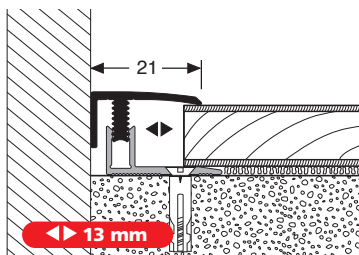

UNO-Click-Laminat

PF 557 H $\updownarrow$ 7 - 12 mm

VE	10x 3,00 m	10x 2,70 m	10x 2,00 m	10x 1,00 m	10x 0,90 m
H22 Alu Buche hell **		64302722			64300922
H30 Alu Eiche hell	64303030	64302730	64302030	64301030	64300930
H33 Alu Eiche weiß gekalkt	64303033	64302733	64302033	64301033	64300933
H61 Alu Eiche grau		64302761			64300961
H62 Alu Eiche beige grau		64302762			64300962
H64 Alu Eiche creme		64302764			64300964
H65 Alu Eiche hellgrau		64302765			64300965
H81 Alu Nussbaum		64302781			64300981
VE 10	72,10 €/St	64,90 €/St	48,55 €/St	25,30 €/St	22,75 €/St
< VE	82,92 €/St	74,64 €/St	55,83 €/St	29,10 €/St	26,16 €/St