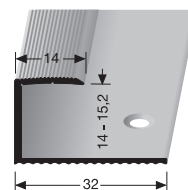

Abschluss- und Einfassprofile

Edge trims Seuls d'arrêt à pincement

VE	10x 2,70 m	15x 0,90 m		
F4 Alu silber	30152704	30150904		
F9 Alu sand	30152709	30150909		
VE 10/15	25,30 €/St	7,85 €/St		
< VE	29,10 €/St	9,03 €/St		
F5 Alu gold	30152705	30150905		
F6 Alu bronze**	30152706	30150906		
F2 Alu edelstahloptik	30152702	30150902		
VE 10/15	28,20 €/St	8,50 €/St		
< VE	32,43 €/St	9,78 €/St		

PF 215 $\diamond$ 14 - 15,2 mm

versenkt gebohrt
countersunk drilled
à percement noyé