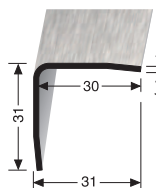

PF 174 U

ungebohrt, 3-fach gekantet
undrilled, 3 side edged
non percé, 3 fois plié

SBS-O

VE	10x 2,50 m	15x 1,50 m	15x 1,25 m	
F8G Edelstahl m. gebürstet	72462502	72461502	72461252	V2A
VE 10/15	53,90 €/St	37,95 €/St	31,65 €/St	
< VE	61,99 €/St	43,64 €/St	36,40 €/St