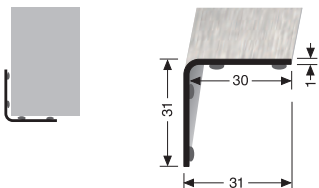

PF 143 SK³

selbstklebend, 45° Krone
self-adhesive, 45° crown
auto-adhésif, 45° couronne

SBS-O

VE	10x 2,50 m	15x 1,50 m	15x 1,25 m	
F8G Edelstahl m. gebürstet	73432502	73431502**	73431252	V2A
VE 10/15	57,00 €/St	38,25 €/St	31,90 €/St	
< VE	65,55 €/St	43,99 €/St	36,69 €/St