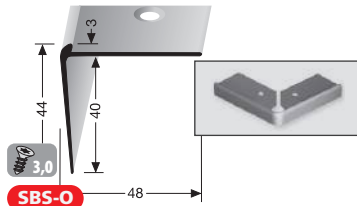

PF 862 EC $\updownarrow$ 3 mm

SBS-O

VE	1x		
	30 x 30 cm		
F4 Alu silber	25620004		
VE 1	87,70 €/St		

PF 862 EC-L $\updownarrow$ 3 mm