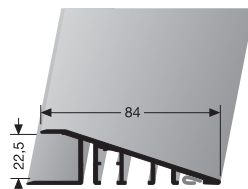

PF 266 U $\updownarrow$ 22,5 mm

ungebohrt
undrilled
non percé