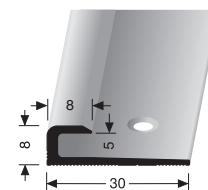

Abschluss- und Einfassprofile

Edge trims Seuls d'arrêt à pincement

VE	10x 2,50 m			
F3 Alu poliert	24252503			
F4 Alu silber	24252504			
F9 Alu sand	24252509			
VE 10	22,15 €/St			
< VE	25,47 €/St			
F2G Alu edelstahloptik f.g.	24252502			
VE 10	26,95 €/St			
< VE	30,99 €/St			
F16 Alu pulv. schwarz	24252516	NEW		
VE 10	38,10 €/St			
< VE	43,82 €/St			

PF 802 $\updownarrow$ 5 mm

versenkt gebohrt
countersunk drilled
à percement noyé

3,0

SBS

VE	10x 2,50 m			
F3 Alu poliert**	24172503			
F4 Alu silber	24172504			
F9 Alu sand	24172509			
VE 10	22,60 €/St			
< VE	25,99 €/St			
F2G Alu edelstahloptik f.g.	24172502			
VE 10	27,55 €/St			
< VE	31,68 €/St			
F16 Alu pulv. schwarz	24172516	NEW		
VE 10	38,60 €/St			
< VE	44,39 €/St