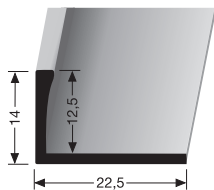

Abschlussprofile für die gerade Verlegung

Border profiles for straight laying Seuils d'arrêt pour la pose droite

PF 305 U $\updownarrow$ 12,5 mm

ungebohrt
undrilled
non percé

SBS-O

VE	10x 2,50 m			
F0 Alu natur	18052520			
VE 10	15,75 €/St			
< VE	18,11 €/St			
F3 Alu poliert	18052523			
F4 Alu silber	18052524			
VE 10	18,70 €/St			
< VE	21,51 €/St			
F2 Alu edelstahloptik	18052522			
VE 10	21,05 €/St			
< VE	24,21 €/St