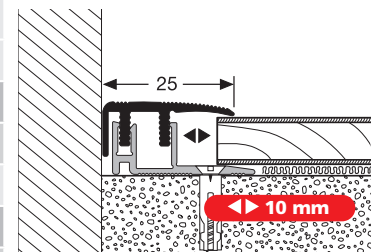

PF 587 L Maxx $\updownarrow$ 8 - 12 mm

VE	10x 3,00 m	10x 2,70 m	10x 1,00 m	10x 0,90 m
H30 Alu Eiche hell**	63630030	63627030	63610030	63609030
H33 Alu Eiche weiß gek.**	63630033	63627033	63610033	63609033
H61 Alu Eiche grau**	63630061	63627061	63610061	63609061
H62 Alu Eiche beige grau**	63630062	63627062	63610062	63609062
H63 Alu Tigua**	63630063	63627063	63610063	63609063
H64 Alu Eiche creme**	63630064	63627064	63610064	63609064
H81 Alu Nussbaum**	63630081	63627081	63610081	63609081
VE 10	78,25 €/St	70,45 €/St	27,30 €/St	24,45 €/St
< VE	89,99 €/St	81,02 €/St	31,40 €/St	28,12 €/St