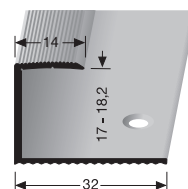

3,0

SBS

DIGITAL
PRINTING
DECOR

VE	10x 2,70 m	15x 0,90 m		
F4 Alu silber	30182704	30180904		
F9 Alu sand**	30182709	30180909		
VE 10/15	27,85 €/St	8,55 €/St		
< VE	32,03 €/St	9,83 €/St		
F6 Alu bronze**	30182706	30180906		
F2 Alu edelstahloptik	30182702	30180902		
VE 10/15	30,65 €/St	9,65 €/St		
< VE	35,25 €/St	11,10 €/St		

PF 217 $\diamond$ 17 - 18,2 mm

versenkt gebohrt
countersunk drilled
à percement noyé