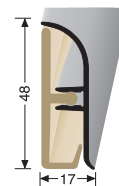

DECO FLAIR Sockelleisten

DECO-FLAIR Base-Boards DECO-FLAIR Plinthes

VE	10x 2,50 m			
F4 Alu silber	72302504			
VE 10	36,35 €/St			
< VE	41,80 €/St			
F2G Alu edelstahloptik f.g.	72302502			
VE 10	42,05 €/St			
< VE	48,36 €/St			

PF 930**

SBS

VE	10x 2,50 m			
F4 Alu silber	72102504			
VE 10	23,85 €/St			
< VE	27,43 €/St			
F2G Alu edelstahloptik f.g.	72102502			
VE 10	28,10 €/St			
< VE	32,32 €/St