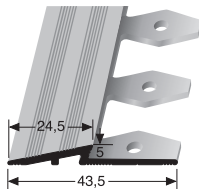

PF 332 EB $\diamond$ 5 mm

offen gestanzt
open punched
estampé ouvert

**NEU-NEW
NOUVEAU**