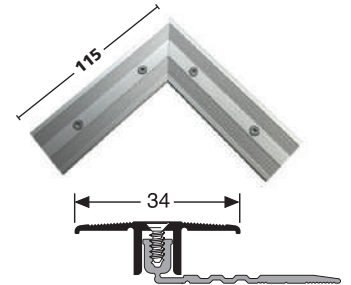

Kreuze und Ecken

Crosses and Corners Croix et Coins

VE	1x 11,5 x 11,5 cm			
F4 Alu silber	19000304			
VE 1	64,45 €/St			
F2 Alu edelstahloptik	19000302			
VE 1	64,70 €/St			

PF 288 EC $\diamond$ 6,5–16 mm
90° Ecke
90° Corner 90° Angle