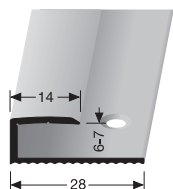

PF 192 $\diamond$ 6 - 7 mm

versenkt gebohrt
countersunk drilled
à percement noyé

3,0

SBS

VE	10x 2,70 m			
F4 Alu silber	39202704			
VE 10	22,85 €/St			
< VE	26,28 €/St			
F2G Alu edelstahloptik f.g.	39202702			
VE 10	29,00 €/St			
< VE	33,35 €/St