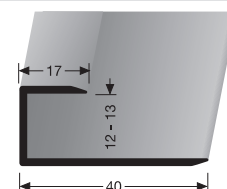

SBS-O

VE	10x 2,70 m	15x 0,90 m		
F4 Alu silber	22132704	22130904		
F9 Alu sand	22132709			
VE 10/15	33,85 €/St	10,40 €/St		
< VE	38,93 €/St	11,96 €/St		
F5 Alu gold	22132705			
F6 Alu bronze	22132706			
F2 Alu edelstahloptik	22132702	22130902		
VE 10/15	37,60 €/St	11,60 €/St		
< VE	43,24 €/St	13,34 €/St		

PF 202 U $\updownarrow$ 12 - 13 mm

ungebohrt
undrilled
non percé