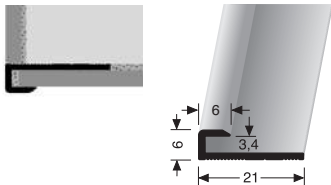

Wandprofilssysteme

Wall Profile Systems Systèmes muraux

WALLDESIGN Classic $\updownarrow$ 3 - 5 mm

PF 800 U $\updownarrow$ 3,4 mm

ungebohrt
undrilled
non percé

SBS-O

VE	10x 2,60 m			
F4 Alu silber	78002604			
VE 10	20,45 €/St			
< VE	23,52 €/St			
F2G Alu edelstahloptik f.g.	78002602			
VE 10	25,05 €/St			
< VE	28,81 €/St			
F11 Alu pulv. weiß	78002644			
VE 10	28,10 €/St			
< VE	32,32 €/St			
F16 Alu pulv. schwarz	78002616			
VE 10	29,85 €/St			
< VE	34,33 €/St