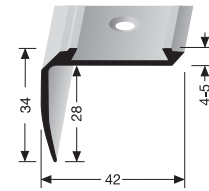

Sicherheits-Treppenkantenprofile

Safety stair nosings Nez de marches de sécurité

VE	10x 2,50 m			
F3 Alu poliert**	28022503			
F4 Alu silber	28022504			
F9 Alu sand	28022509			
VE 10	37,15 €/St			
< VE	42,72 €/St			
F5 Alu gold	28022505			
F6 Alu bronze	28022506			
F2 Alu edelstahloptik	28022502			
VE 10	38,70 €/St			
< VE	44,51 €/St			
F7 Messing poliert***	28022507			
VE 10	158,55 €/St			
< VE	182,33 €/St			

PF 702¹
versenkt gebohrt
countersunk drilled
à percement noyé