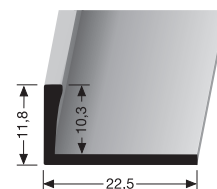

SBS-O

VE	10 x 2,50 m			
F0 Alu natur	18042520			
VE 10	15,05 €/St			
< VE	17,31 €/St			
F3 Alu poliert	18042523			
F4 Alu silber	18042524			
VE 10	18,15 €/St			
< VE	20,87 €/St			
F2 Alu edelstahloptik	18042522			
VE 10	20,05 €/St			
< VE	23,06 €/St			

PF 304 U $\updownarrow$ 10,3 mm

ungebohrt
undrilled
non percé