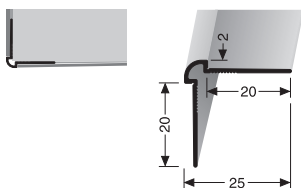

Wand- und Tapetenprofile

Wallpaper profiles Seuils mureaux

PF 150 U $\varnothing$ 2 mm

ungebohrt
undrilled
non percé

SBS-O

VE	10x 2,70 m			
F4 Alu silber	74502704			
VE 10	18,45 €/St			
< VE	21,22 €/St			
F5 Alu gold**	74502705			
VE 10	19,35 €/St			
< VE	22,25 €/St			
F2G Alu edelstahloptik f.g.	74502702			
VE 10	21,20 €/St			
< VE	24,38 €/St			
F15 Alu pulv. weiß	74502715			
F16 Alu pulv. schwarz	74502716			
VE 10	27,45 €/St			
< VE	31,57 €/St