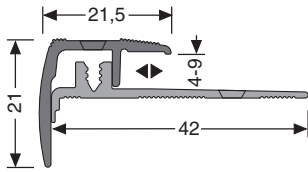

Ambiente

PF 325 $\diamond$ 4 - 9 mm