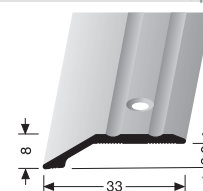

PF 246

versenkt gebohrt
countersunk drilled
à percement noyé

3,0

SBS

* Messing-Preise können sich ändern! Brass prices may change! Les prix du laiton peuvent subir des variations!