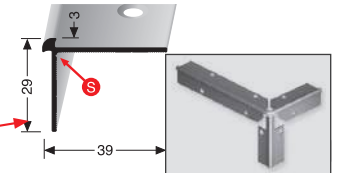

Treppenkantenprofile mit runder Ecke

Stair nosings with round corner Nez de marches avec coin arrondi

VE	1x	VE	1x	
	100 x 30 x 20 cm		150 x 30 x 20 cm	
F4 Alu silber	25717104	F4 Alu silber	25717154	
VE 1	139,75 €/St	VE 1	147,20 €/St	

besteht aus 2 Teilen, consists of 2 parts, se compose de 2 parties

PF 871 EV-R $\uparrow$ 3 mm

doppelt versenkt gebohrt, zweiteilig
double countersunk drilled, two-part
double à percement noyé, en deux parties