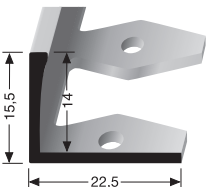

PF 311 $\updownarrow$ 14 mm

offen gestanzt
open punched
estampé ouvert

SBS-O

VE	10x 2,50 m			
F0 Alu natur	18112500			
VE 10	21,25 €/St			
< VE	24,44 €/St			
F3 Alu poliert	18112503			
F4 Alu silber	18112504			
F9 Alu sand	18112509			
VE 10	24,55 €/St			
< VE	28,23 €/St			
F5 Alu gold	18112505			
F6 Alu bronze	18112506			
F2 Alu edelstahloptik	18112502			
VE 10	26,20 €/St			
< VE	30,13 €/St