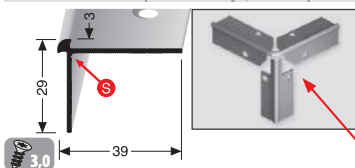

SBS-O

VE	1x		
		30 x 30 x 20 cm	
F4 Alu silber		25710104	
VE 1		122,75 €/St	

besteht aus 2 Teilen, consists of 2 parts, se compose de 2 parties