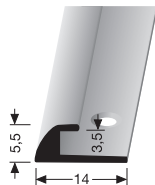

PF 361/3,5 $\varnothing$ 3,5 mm

SBS

VE	10x 2,50 m	15x 1,00 m		
F7 Messing poliert*	16612507	16611007		
VE 10/15	43,15 €/St	17,60 €/St		
< VE	49,62 €/St	20,24 €/St