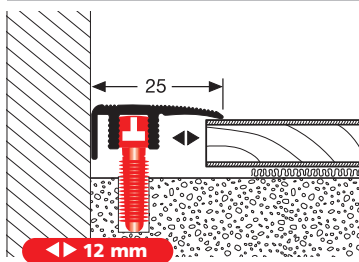

PF 587 D $\varnothing$ 6 - 25 mm

VE	10x 2,70 m	10x 1,00 m	10x 0,90 m
F4 Alu silber	60327004	60310004	60309004
F9 Alu sand	60327009	60310009	60309009
VE 10	36,75 €/St	14,10 €/St	12,80 €/St
< VE	42,26 €/St	16,22 €/St	14,72 €/St
F5 Alu gold	60327005	60310005	60309005
F6 Alu bronze	60327006	60310006	60309006
F2 Alu edelstahloptik	60327002	60310002	60309002
VE 10	39,75 €/St	15,10 €/St	13,80 €/St
< VE	45,71 €/St	17,37 €/St	15,87 €/St

** Auslaufartikel! Discontinued product! Article discontinué!