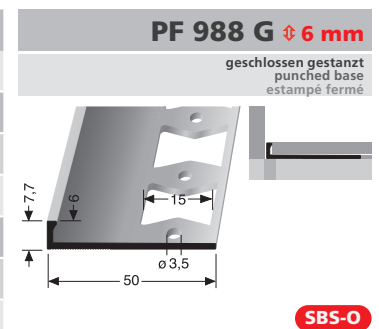

VE	10x 3,00 m			
F0 Alu natur	18883000			
VE 10	22,30 €/St			
< VE	25,65 €/St			
F4 Alu silber	18883004			
VE 10	26,00 €/St			
< VE	29,90 €/St			
F16 Alu pulv. schwarz	18883016			
VE 10	39,65 €/St			
< VE	45,60 €/St