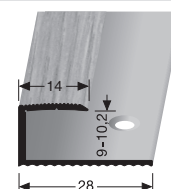

SBS

VE	10x 2,70 m	15x 0,90 m		
H20 Alu Buche dunkel**	31102720	31100920		
H22 Alu Buche hell**	31102722	31100922		
H30 Alu Eiche hell**	31102730	31100930		
H31 Alu Eiche dunkel**	31102731	31100931		
H33 Alu Eiche weiß gek.**	31102733	31100933		
H40 Alu Ahorn**		31100940		
H61 Alu Eiche grau**	31102761	31100961		
H62 Alu Eiche beige grau	31102762	31100962		
H63 Alu Tigua**	31102763	31100963		
H64 Alu Eiche creme**	31102764	31100964		
H80 Alu Merbau**	31102780	31100980		
H81 Alu Nussbaum**	31102781	31100981		
H95 Alu Wenge**	31102795	31100995		
VE 10/15	26,65 €/St	8,55 €/St		
< VE	30,65 €/St	9,83 €/St		

PF 212 H $\updownarrow$ 9 - 10,2 mm

mit Holzdekor
with wood decor
avec décor bois