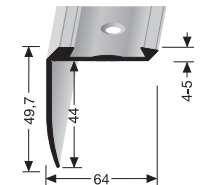

SBS

VE	10x 2,50 m			
F4 Alu silber	28092504			
F9 Alu sand	28092509			
VE 10	44,20 €/St			
< VE	50,83 €/St			
F5 Alu gold	28092505			
F6 Alu bronze	28092506			
F2 Alu edelstahloptik	28092502			
VE 10	48,80 €/St			
< VE	56,12 €/St			

PF 709¹
versenkt gebohrt
countersunk drilled
à percement noyé