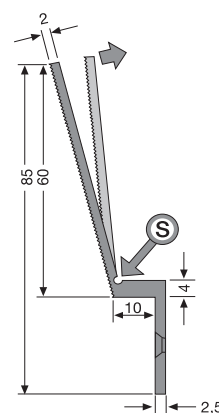

Montagewinkel

Installation edge Equerre d'installation

VE	4x 3,00 m	4x 2,70 m	6x 1,00 m	6x 0,90 m
F0 Alu natur	28530103	28527103**	28510103	28509103**
VE 4/6	80,90 €/St	72,85 €/St	27,80 €/St	22,60 €/St
< VE	93,04 €/St	83,78 €/St	31,97 €/St	25,99 €/St

PF 402