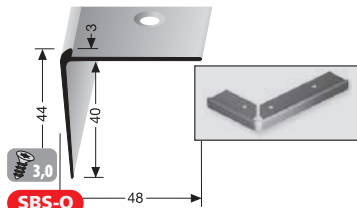

SBS-O

VE	1x	VE	1x
	30 x 100 cm		30 x 150 cm
F4 Alu silber	25626104	F4 Alu silber	25626154
VE 1	104,85 €/St	VE 1	112,20 €/St

runde Ecken, links rounded corners, left bords arrondis, gauche

PF 862 EC-R $\updownarrow$ 3 mm