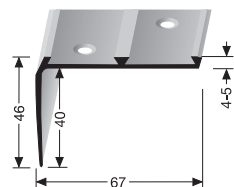

PF 704¹

3,0

SBS

VE	10x 2,50 m		
F4 Alu silber	28042504		
F9 Alu sand**	28042509		
VE 10	49,20 €/St		
< VE	56,58 €/St		
F5 Alu gold	28042505		
F6 Alu bronze**	28042506		
F2 Alu edelstahloptik	28042502		
VE 10	54,30 €/St		
< VE	62,45 €/St