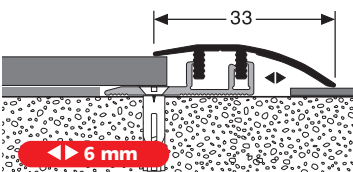

PF 576 V H $\updownarrow$ 4 - 7,5 mm

DIGITAL PRINTING DECOR

VE	10x 3,00 m	10x 2,70 m	10x 1,00 m	10x 0,90 m
H30 Alu Eiche hell	61730030**	61727030	61710030**	61709030
H33 Alu Eiche weiß gek. **	61730033	61727033	61710033	61709033
H61 Alu Eiche grau **	61730061	61727061	61710061	61709061
H62 Alu Eiche beige grau **	61730062	61727062	61710062	61709062
H63 Alu Tigua **	61730063	61727063	61710063	61709063
H64 Alu Eiche creme **	61730064	61727064	61710064	61709064
VE 10	70,45 €/St	63,45 €/St	24,65 €/St	22,65 €/St
< VE	81,02 €/St	72,97 €/St	28,35 €/St	26,05 €/St

* bei Teppichböden for carpeted floors pour moquettes

** Auslaufartikel! Discontinued product! Article discontinué!