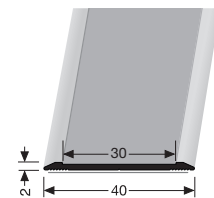

3,0

SBS

VE		10x 3,00 m		
F4 Alu silber	15473004			
VE 10	48,95 €/St			
< VE	56,29 €/St			
F2G Alu edelstahloptik f.g.	15473002			
VE 10	56,55 €/St			
< VE	65,03 €/St			

**NEU-NEW
NOUVEAU**

PF 447 SK

selbstklebend
self-adhesive
auto-adhésif