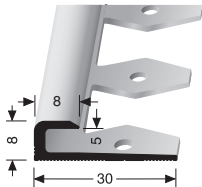

PF 802 EB \downarrow 5 mm

offen gestanzt
open punched
estampé ouvert

SBS-O

VE	10x 2,50 m		
F4 Alu silber	18252504		
VE 10	26,65 €/St		
< VE	30,65 €/St		

PF 803 EB \downarrow 7 mm

offen gestanzt
open punched
estampé ouvert