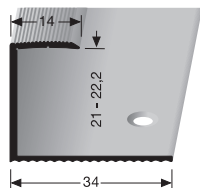

Abschluss- und Einfassprofile

Edge trims Seuls d'arrêt à pincement

PF 219** $\diamond$ 21 - 22,2 mm

3,0

SBS

VE	10x 2,70 m	15x 0,90 m		
F4 Alu silber**	30222704	30220904		
VE 10/15	28,30 €/St	8,95 €/St		
< VE	32,55 €/St	10,29 €/St		
F2 Alu edelstahloptik**	30222702			
VE 10/15	31,60 €/St			
< VE	36,34 €/St