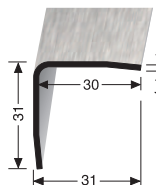

PF 174 U-K

ungebohrt, 3-fach gekantet
undrilled, 3 side edged
non percé, 3 fois plié

SBS-O

VE	15x 1,50 m	15x 1,25 m	
F8G Edelstahl m. gebürstet	74461502	74461252	V2A
VE 15	46,05 €/St	38,40 €/St	
< VE	52,96 €/St	44,16 €/St