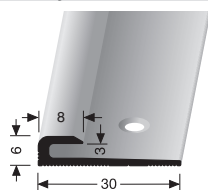

PF 801 $\varnothing$ 3 mm

versenkt gebohrt
countersunk drilled
à percement noyé

3,0

SBS

VE 10x 2,50 m

F3 Alu poliert **	24142503		
F4 Alu silber	24142504		
F9 Alu sand	24142509		
VE 10	21,40 €/St		
< VE	24,61 €/St		
F2G Alu edelstahloptik f.g.	24142502		
VE 10	26,50 €/St		
< VE	30,48 €/St		

** Auslaufartikel! Discontinued product! Article discontinué!