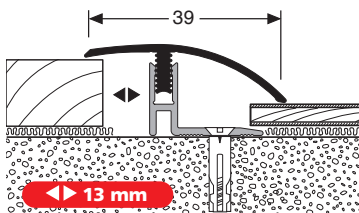

PF 559 H $\updownarrow$ 12 - 17 mm

VE	10x 3,00 m	10x 2,70 m	10x 2,00 m	10x 1,00 m	10x 0,90 m
H30 Alu Eiche hell	64413030	64412730	64412030	64411030	64410930
H33 Alu Eiche weiß gek.	64413033	64412733	64412033	64411033	64410933
VE 10	81,20 €/St	73,15 €/St	54,70 €/St	28,40 €/St	25,60 €/St
< VE	93,38 €/St	84,12 €/St	62,91 €/St	32,66 €/St	29,44 €/St