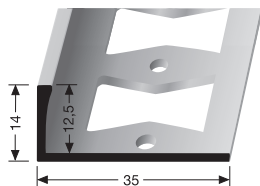

PF 335 G $\updownarrow$ 12,5 mm

geschlossen gestanzt
punched base
estampé fermé

SBS-O

VE	10 x 2,50 m			
F0 Alu natur	18352510			
VE 10	21,05 €/St			
< VE	24,21 €/St			
F3 Alu poliert	18352513			
F4 Alu silber	18352514			
F9 Alu sand	18352519			
VE 10	25,35 €/St			
< VE	29,15 €/St			
F5 Alu gold	18352515			
F6 Alu bronze	18352516			
F2 Alu edelstahloptik	18352512			
VE 10	28,15 €/St			
< VE	32,37 €/St