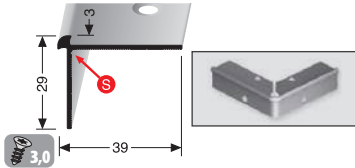

Treppenkantenprofile mit runder Ecke

Stair nosings with round corner Nez de marches avec coin arrondi

PF 871 EC $\updownarrow$ 3 mm

SBS-O

VE	1x		
		30 x 30 cm	
F4 Alu silber		25710004	
VE 1		86,30 €/St