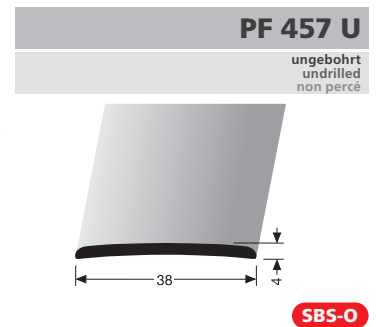

Übergangsprofile

Connecting profiles Seuils de raccordement

VE	10x 2,70 m			
F7 Messing poliert*	11572717			
VE 10	127,50 €/St			
< VE	146,63 €/St