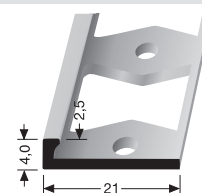

PF 300 G $\pm 2,5$ mm

geschlossen gestanz
punched base
estampé fermé

SBS-O