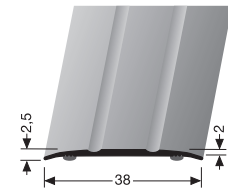

PF 438 SK

selbstklebend
self-adhesive
auto-adhésif

SBS-O

VE	10x 2,70 m	15x 1,00 m	15x 0,90 m
H20 Alu Buche dunkel**	11382720		11380920
H22 Alu Buche hell**		11381022	
H30 Alu Eiche hell	11382730	11381030	11380930
H31 Alu Eiche dunkel	11382731	11381031**	11380931
H33 Alu Eiche weiß gek.	11382733	11381033**	11380933
H34 Alu Landeiche	11382734	11381034	11380934
H40 Alu Ahorn**	11382740	11381040	11380940
H61 Alu Eiche grau	11382761	11381061	11380961
H62 Alu Eiche beige grau	11382762	11381062**	11380962
H63 Alu Tigua	11382763	11381063**	11380963
H64 Alu Eiche creme	11382764	11381064**	11380964
H65 Alu Eiche hellgrau	11382765	11381065	11380965
H80 Alu Merbau**	11382780	11381080	11380980
H81 Alu Nussbaum	11382781	11381081**	11380981
H95 Alu Wenge**	11382795		11380995
VE 10/15	28,20 €/St	11,00 €/St	10,25 €/St
< VE	32,43 €/St	12,65 €/St	11,79 €/St