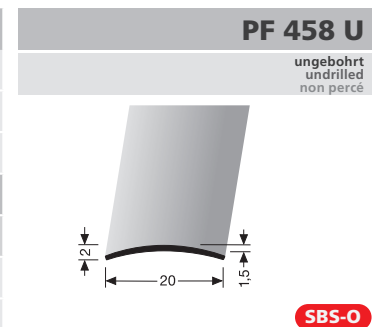

VE	10x 2,70 m	15x 1,00 m
F3 Alu poliert	10582713	10581013**
F4 Alu silber	10582714	10581014
F9 Alu sand	10582719	10581019
VE 10/15	14,00 €/St	5,55 €/St
< VE	16,10 €/St	6,38 €/St
F5 Alu gold**	10582715	10581015
F6 Alu bronze	10582716	10581016**
VE 10/15	14,95 €/St	6,15 €/St
< VE	17,19 €/St	7,07 €/St
F2G Alu edelstahloptik f.g.	10582712	10581012
VE 10/15	17,15 €/St	6,90 €/St
< VE	19,72 €/St	7,94 €/St