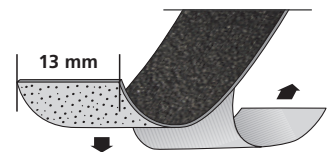

Gleitschutz-Einlagen

Slip-resistant-insert Inserts antidérapants

VE	1x 18,30 m	1x 25,00 m		
PF 2510/13 ohne Körnung without granulation sans granulation				
GE1 schwarz				25102139
GE3 braun			TOLERANZ TOLERANCE ± 0,2 mm	25102141
GE5 beige				25102135
VE 1				1,50 €/m
PF 2511/13 mit Körnung with granulation avec granulation				
GM7 schwarz				25102138
GM8 gelb			TOLERANZ TOLERANCE + 0/- 1 mm	25102137
GM9 grau				25102136
GM10 schwarz-gelb			25102110	
VE 1			2,85 €/m	2,85 €/m
PF 2512/13 mit PVC with PVC avec PVC				
GS1 schwarz				25102129
GS2 silber			TOLERANZ TOLERANCE ± 0,2 mm	25102124
GS4 messing**				25102122
GS5 beige**				25102125
GS6 grau				25102126
VE 1				2,85 €/m

für for pour PF 711
selbstklebend
self-adhesive
auto-adhésif