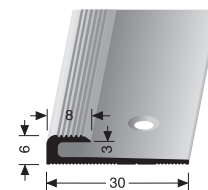

PF 804 $\updownarrow$ 3 mm

versenkt gebohrt
countersunk drilled
à percement noyé

3,0

SBS

** Auslaufartikel! Discontinued product! Article discontinué!