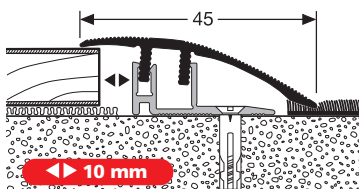

PF 586 L Maxx H \updownarrow 8 - 12 mm

VE	10x 3,00 m	10x 2,70 m	10x 1,00 m	10x 0,90 m
H30 Alu Eiche hell	63730030	63727030	63710030	63709030**
H33 Alu Eiche weiß gek. **	63730033	63727033	63710033	63709033
H61 Alu Eiche grau **	63730061	63727061	63710061	63709061
H62 Alu Eiche beige grau **	63730062	63727062	63710062	63709062
H63 Alu Tigua **	63730063	63727063	63710063	63709063
H64 Alu Eiche creme **	63730064	63727064	63710064	63709064
H81 Alu Nussbaum **	63730081	63727081	63710081	63709081
VE 10	85,60 €/St	76,95 €/St	29,75 €/St	26,95 €/St
< VE	98,44 €/St	88,49 €/St	34,21 €/St	30,99 €/St