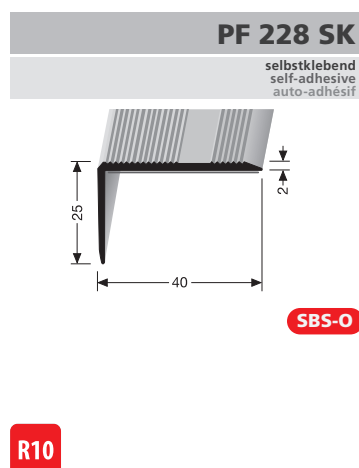

VE	10x 3,00 m			
F4 Alu silber	13283004			
VE 10	40,45 €/St			
< VE	46,52 €/St			
F6 Alu bronze	13283006			
F2 Alu edelstahloptik	13283002			
VE 10	45,15 €/St			
< VE	51,92 €/St			
F16 Alu pulv. schwarz	13283016			
VE 10	48,65 €/St			
< VE	55,95 €/St