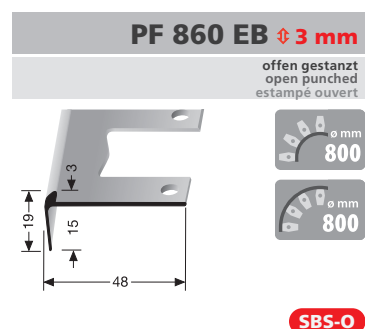

VE	10 x 2,50 m			
F4 Alu silber	18602504			
VE 10	41,25 €/St			
< VE	47,44 €/St			
F2 Alu edelstahloptik	18602502			
VE 10	44,50 €/St			
< VE	51,18 €/St			
F7 Messing poliert*	18602507			
VE 10	128,40 €/St			
< VE	147,66 €/St