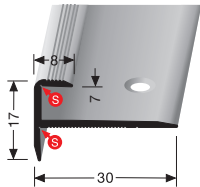

PF 808 $\varnothing$ 7 mm

SBS

VE	10x 2,50 m	15x 1,00 m		
F3 Alu poliert	24072513	24071013		
F4 Alu silber	24072514	24071014		
F9 Alu sand	24072519	24071019		
VE 10/15	23,85 €/St	10,15 €/St		
< VE	27,43 €/St	11,67 €/St		
F5 Alu gold	24072515	24071015		
F6 Alu bronze	24072516	24071016		
F2 Alu edelstahloptik	24072512	24071012		
VE 10/15	26,65 €/St	11,00 €/St		
< VE	30,65 €/St	12,65 €/St		

Söllbiegestelle Predetermined bending point Point de pliage