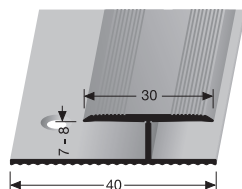

PF 221 ** $\updownarrow$ 7 - 8 mm

3,0

SBS

VE	10x 2,70 m	15x 0,90 m		
F4 Alu silber**	31212704	31210904		
VE 10/15	30,95 €/St	9,65 €/St		
< VE	35,59 €/St	11,10 €/St		
F2 Alu edelstahloptik**	31212702	31210902		
VE 10/15	34,80 €/St	11,00 €/St		
< VE	40,02 €/St	12,65 €/St