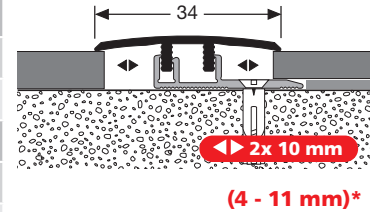

Premium-Vinyl Maxx

VE	10x 3,00 m	10x 2,70 m	10x 2,00 m	10x 1,00 m
F4 Alu silber	62530004		62520004	62510004
F9 Alu sand	62530009		62520009	62510009
VE 10	64,40 €/St		43,80 €/St	22,25 €/St
< VE	74,06 €/St		50,37 €/St	25,59 €/St
F6 Alu bronze	62530006**		62520006	62510006**
VE 10	67,20 €/St		45,85 €/St	23,30 €/St
< VE	77,28 €/St		52,73 €/St	26,80 €/St
F2G Alu edelstahloptik f.g.	62530002		62520002	62510002
VE 10	72,10 €/St		49,05 €/St	24,95 €/St
< VE	82,92 €/St		56,41 €/St	28,69 €/St
F16 Alu pulv. schwarz	62530016	62527016	62520016	62510016
VE 10	72,10 €/St	76,35 €/St	49,05 €/St	24,95 €/St
< VE	82,92 €/St	87,80 €/St	56,41 €/St	28,69 €/St

PF 578 V Maxx $\varnothing$ 3,5 - 6,5 mm

VE	10x 3,00 m	10x 2,70 m	10x 2,00 m	10x 1,00 m
F4 Alu silber	62630004		62620004	62610004
F9 Alu sand	62630009		62620009	62610009
VE 10	63,45 €/St		43,20 €/St	22,00 €/St
< VE	72,97 €/St		49,68 €/St	25,30 €/St
F6 Alu bronze	62630006**		62620006	62610006**
VE 10	66,70 €/St		45,60 €/St	23,05 €/St
< VE	76,71 €/St		52,44 €/St	26,51 €/St
F2G Alu edelstahloptik f.g.	62630002		62620002	62610002
VE 10	70,85 €/St		48,30 €/St	24,45 €/St
< VE	81,48 €/St		55,55 €/St	28,12 €/St
F16 Alu pulv. schwarz	62630016	62627016	62620016	62610016
VE 10	70,85 €/St	75,10 €/St	48,30 €/St	24,45 €/St
< VE	81,48 €/St	86,37 €/St	55,55 €/St	28,12 €/St