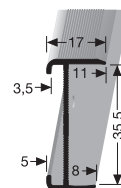

Treppenkantenprofile

Stair nosings Nez de marches

VE	10 x 3,00 m			
F4 Alu silber	25443004			
VE 10	44,50 €/St			
< VE	51,18 €/St			
F2 Alu edelstahloptik	25443002			
VE 10	47,85 €/St			
< VE	55,03 €/St			

VE	10 x 3,00 m			
F4 Alu silber	25473004			
VE 10	95,95 €/St			
< VE	110,34 €/St			
F2 Alu edelstahloptik	25473002			
VE 10	99,05 €/St			
< VE	113,91 €/St			
F16 Alu pulv. schwarz	25473016			
VE 10	116,60 €/St			
< VE	134,09 €/St			

PF 844 $\varnothing$ 3,5 - 5 mm

versenkt gebohrt
countersunk drilled
à percement noyé

SBS