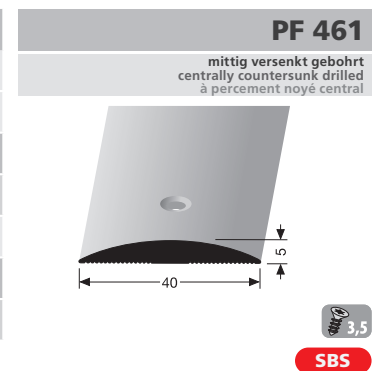

VE	10x 2,70 m			
F4 Alu silber	10612704			
F9 Alu sand	10612709			
VE 10	39,45 €/St			
< VE	45,37 €/St			
F2G Alu edelstahloptik f.g.	10612702			
VE 10	47,80 €/St			
< VE	54,97 €/St