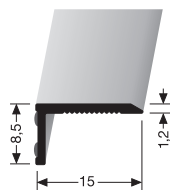

PF 238N/SK $\varnothing$ 8,5 mm

selbstklebend
self-adhesive
auto-adhésif

SBS-O

VE 10x 2,70 m

F4 Alu silber	13382704		
F9 Alu sand	13382709		
VE 10	24,40 €/St		
< VE	28,06 €/St		
F5 Alu gold	13382705		
F6 Alu bronze	13382706		
VE 10	26,65 €/St		
< VE	30,65 €/St		
F2G Alu edelstahloptik f.g.	13382702		
VE 10	28,70 €/St		
< VE	33,01 €/St		
F16 Alu pulv. schwarz	13382716		
VE 10	33,30 €/St		
< VE	38,30 €/St