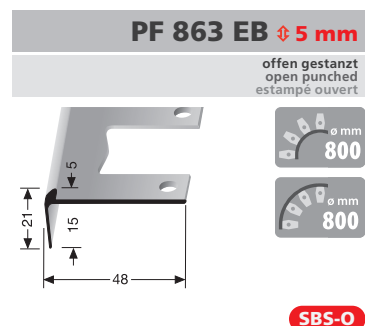

* Messing-Preise können sich ändern! Brass prices may change! Les prix du laiton peuvent subir des variations!

Einfach biegbare TK-Profile

Easy bendable stair nosings Nez de marches cintrables

PF 864 EB \updownarrow 6 mm