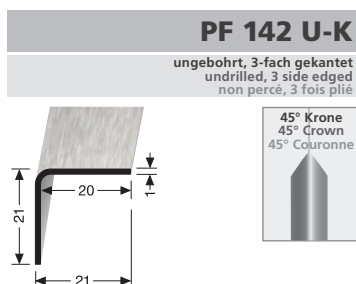

SBS-O

VE	10x 2,50 m	15x 1,50 m	15x 1,25 m	
F8G Edelstahl m. gebürstet	73422502	73421502**	73421252	V2A
VE 10/15	47,95 €/St	32,75 €/St	27,30 €/St	
< VE	55,14 €/St	37,66 €/St	31,40 €/St