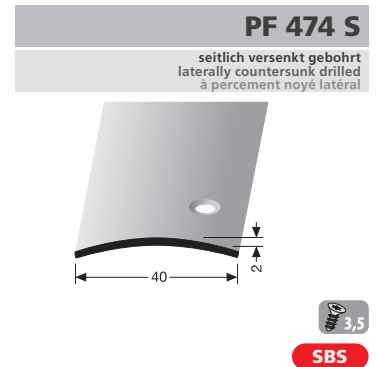

Übergangsprofile

Connecting profiles Seuils de raccordement

VE	10x 2,70 m			
F8 Edelstahl glanz	12742708			
VE 10	44,55 €/St			
< VE	51,23 €/St			
F8G Edelst. m. gebürstet	12742702			
VE 10	51,80 €/St			
< VE	59,57 €/St