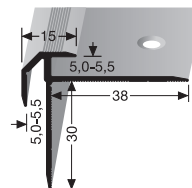

PF 835 $\varnothing$ 5,0 - 5,5 mm

SBS

VE	6x 2,50 m			
F3 Alu poliert	24502503			
F4 Alu silber	24502504			
F9 Alu sand	24502509			
VE 6	42,25 €/St			
< VE	48,59 €/St			
F5 Alu gold	24502505			
F6 Alu bronze	24502506			
F2 Alu edelstahloptik	24502502			
VE 6	47,40 €/St			
< VE	54,51 €/St			

** Auslaufartikel! Discontinued product! Article discontinué!

S mit Sollbiegestelle with predetermined bending point avec un point de flexion prédéterminé