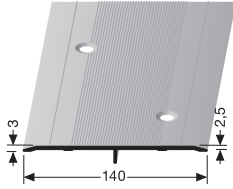

Übergangsprofile

Connecting profiles Seuils de raccordement

PF 470 S

3,5

SBS

VE	10x 3,00 m			
F4 Alu silber	12473004			
VE 10	85,70 €/St			
< VE	98,56 €/St			
F2 Alu edelstahloptik	12473002			
VE 10	93,75 €/St			
< VE	107,81 €/St