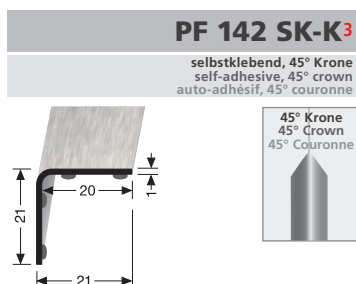

SBS-O

** Auslaufartikel! Discontinued product! Article discontinué!