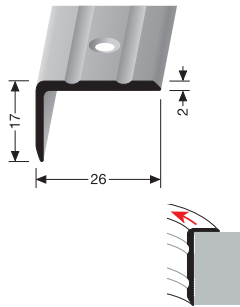

Winkelprofile und TK-Profile

Angle profiles and stair nosings Cornières et nez de marches

PF 237

SBS

VE	10x 3,00 m	10x 2,70 m	10x 2,50 m	15x 1,00 m
F4 Alu silber	14373004	14372704	14372504	
F9 Alu sand	14373009**	14372709	14372509	
VE 10/15	27,15 €/St	24,40 €/St	22,80 €/St	
< VE	31,22 €/St	28,06 €/St	26,22 €/St	
F5 Alu gold		14372705	14372505	
F6 Alu bronze	14373006	14372706	14372506**	
F2 Alu edelstahloptik	14373002	14372702	14372502**	
VE 10/15	30,40 €/St	27,45 €/St	25,60 €/St	
< VE	34,96 €/St	31,57 €/St	29,44 €/St	
F4G Alu silber f.g.	14373014			14371014
VE 10/15	38,25 €/St			13,20 €/St
< VE	43,99 €/St			15,18 €/St
F1G Alu platinumium f. g. **	14373011			14371011
F7 Messing poliert*			14372507	
VE 10/15	40,95 €/St		92,45 €/St	14,15 €/St
< VE	47,09 €/St		106,32 €/St	16,27 €/St