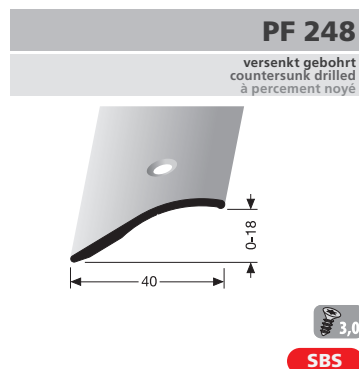

VE	10x 3,00 m	10x 2,70 m	15x 1,00 m
F4 Alu silber	11483004	11482704	11481004
F9 Alu sand	11483009	11482709	11481009
VE 10/15	31,95 €/St	28,70 €/St	10,95 €/St
< VE	36,74 €/St	33,01 €/St	12,59 €/St
F2G Alu edelstahloptik f.g.	11483002	11482702	11481002
F4G Alu silber f.g.**	11483014		11481014
VE 10/15	36,65 €/St	33,00 €/St	12,50 €/St
< VE	42,15 €/St	37,95 €/St	14,38 €/St
F1G Alu platinumium f. g.	11483011		11481011
VE 10/15	38,25 €/St		13,05 €/St
< VE	43,99 €/St		15,01 €/St