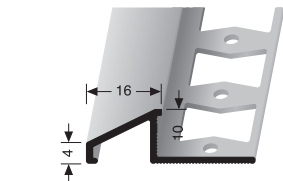

PF RR100 G $\updownarrow$ 10 mm

geschlossen gestanz
punched base
estampé fermé

SBS

VE	10x 2,50 m		
F4 Alu silber	RR10010044		
VE 10	23,55 €/St		
< VE	27,08 €/St		
F8 Edelstahl glanz	RR10010084 V2A		
VE 10	76,70 €/St		
< VE	88,21 €/St		
F8G Edelstahl m. gebürst.	RR10010024 V2A		
VE 10	79,80 €/St		
< VE	91,77 €/St		

Edelstahl mit gebogener Kante!
Stainless steel with curved edge!
Acier inoxydable avec bord incurvé!