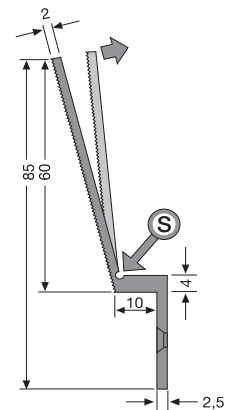

Montagewinkel

Installation edge Equerre d'installation

VE	4x 3,00 m	4x 2,70 m	6x 1,00 m	6x 0,90 m
F0 Alu natur	28530103	28527103**	28510103	28509103**
VE 4/6	80,90 €/St	72,85 €/St	27,80 €/St	22,60 €/St
< VE	93,04 €/St	83,78 €/St	31,97 €/St	25,99 €/St

PF 402