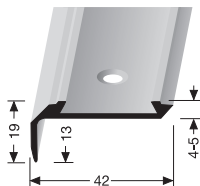

PF 701¹

3,5

SBS

VE	10x 2,50 m		
F3	Alu poliert**	28012503	
F4	Alu silber	28012504	
F9	Alu sand	28012509	
VE 10		31,60 €/St	
< VE		36,34 €/St	
F5	Alu gold**	28012505	
F6	Alu bronze	28012506	
F2	Alu edelstahloptik	28012502	
VE 10		33,70 €/St	
< VE		38,76 €/St	

** Auslaufartikel! Discontinued product! Article discontinué!

* Messing-Preise können sich ändern! Brass prices may change! Les prix du laiton peuvent subir des variations!