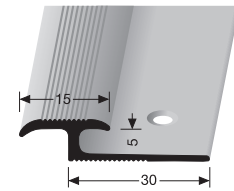

Abschluss- und Einfassprofile

Edge trims Seuils d'arrêt à pincement

VE	10x 2,70 m			
F4 Alu silber	16922704			
F9 Alu sand	16922709			
VE 10	28,70 €/St			
< VE	33,01 €/St			
F5 Alu gold	16922705			
F6 Alu bronze	16922706			
F2 Alu edelstahloptik	16922702			
VE 10	31,00 €/St			
< VE	35,65 €/St			
F16 Alu pulv. schwarz	16922716			
VE 10	38,75 €/St			
< VE	44,56 €/St			

PF 292 $\updownarrow$ 5 mm

versenkt gebohrt
countersunk drilled
à percement noyé