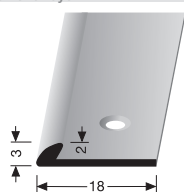

PF 355 $\varnothing$ 2 mm

versenkt gebohrt
countersunk drilled
à percement noyé

$\varnothing$ 3,0

SBS

VE	10x 2,50 m	15x 1,00 m		
F3 Alu poliert	16552503	16551003		
F4 Alu silber	16552504	16551004		
F9 Alu sand	16552509	16551009		
VE 10/15	15,40 €/St	6,30 €/St		
< VE	17,71 €/St	7,25 €/St		
F5 Alu gold**	16552505	16551005		
F6 Alu bronze	16552506	16551006		
F2 Alu edelstahloptik	16552502	16551002		
VE 10/15	17,45 €/St	7,25 €/St		
< VE	20,07 €/St	8,34 €/St		
F15 Alu pulv. weiß	16552515			
F16 Alu pulv. schwarz	16552516			
VE 10/15	22,15 €/St			
< VE	25,47 €/St