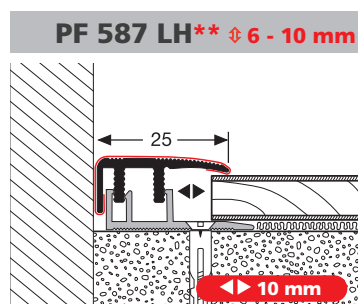

VE	10x 3,00 m	10x 2,70 m	10x 1,00 m	10x 0,90 m
H20 Alu Buche dunkel	61330020	61327020	61310020	61309020
H22 Alu Buche hell	61330022	61327022	61310022	61309022
H30 Alu Eiche hell	61330030	61327030	61310030	61309030
H31 Alu Eiche dunkel	61330031	61327031	61310031	61309031
H33 Alu Eiche weiß gek.	61330033	61327033	61310033	61309033
H40 Alu Ahorn	61330040		61310040	61309040
H61 Alu Eiche grau	61330061	61327061	61310061	61309061
H62 Alu Eiche beige grau	61330062	61327062	61310062	61309062
H63 Alu Tigua	61330063	61327063	61310063	61309063
H64 Alu Eiche creme	61330064	61327064	61310064	61309064
H80 Alu Merbau	61330080	61327080	61310080	61309080
H81 Alu Nussbaum	61330081	61327081	61310081	61309081
H95 Alu Wenge	61330095	61327095	61310095	61309095
VE 10	76,75 €/St	69,15 €/St	26,70 €/St	24,10 €/St
< VE	88,26 €/St	79,52 €/St	30,71 €/St	27,72 €/St