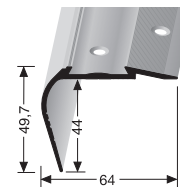

SBS

VE	10x 2,50 m			
F4 Alu silber	28172504			
VE 10	67,85 €/St			
< VE	78,03 €/St			
F2 Alu edelstahloptik	28172502			
VE 10	74,45 €/St			
< VE	85,62 €/St			

PF 707 C¹
versetzt versenkt gebohrt offset countersunk drilled à perçement noyé décalé

SBS