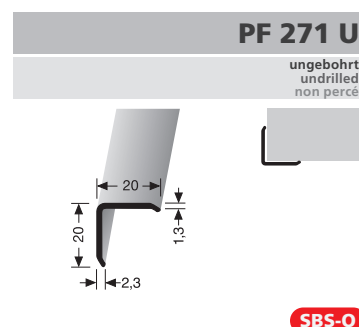

Wandprofilsysteme

Wall Profile Systems Systèmes muraux

Eckschutzwinkel

Corner guards Cornières de protection

VE	10x 2,50 m			
F0 Alu natur	72712500			
VE 10	14,75 €/St			
< VE	16,96 €/St			
F4 Alu silber	72712504			
VE 10	17,50 €/St			
< VE	20,13 €/St			
F2G Alu edelstahloptik f.g.	72712502			
VE 10	22,35 €/St			
< VE	25,70 €/St			
F15 Alu pulv. weiß	72712515			
F16 Alu pulv. schwarz	72712516			
VE 10	26,20 €/St			
< VE	30,13 €/St			