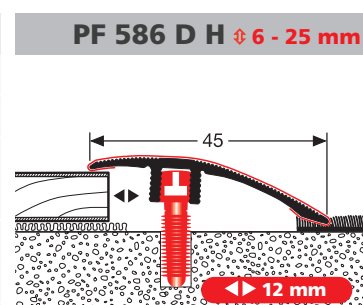

VE	10x 2,70 m	10x 1,00 m	10x 0,90 m
H20 Alu Buche dunkel**	60427020	60410020	60409020
H22 Alu Buche hell**	60427022	60410022	60409022
H30 Alu Eiche hell	60427030	60410030	60409030
H33 Alu Eiche weiß gek.	60427033	60410033	60409033
H40 Alu Ahorn**	60427040	60410040	60409040
H61 Alu Eiche grau	60427061	60410061	60409061
H62 Alu Eiche beige grau	60427062	60410062	60409062
H63 Alu Tigua	60427063	60410063	60409063
H64 Alu Eiche creme	60427064	60410064	60409064
H81 Alu Nussbaum	60427081	60410081	60409081
VE 10	54,90 €/St	20,85 €/St	18,80 €/St
< VE	63,14 €/St	23,98 €/St	21,62 €/St