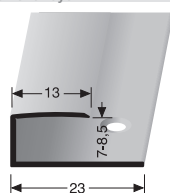

PF 010 $\varnothing$ 7 - 8.5 mm

3,0

SBS

VE	10x 2,70 m			
F4 Alu silber	30010274			
F9 Alu sand	30010279			
VE 10	19,35 €/St			
< VE	22,25 €/St			
F6 Alu bronze	30010276			
F2 Alu edelstahloptik	30010272			
VE 10	21,85 €/St			
< VE	25,13 €/St