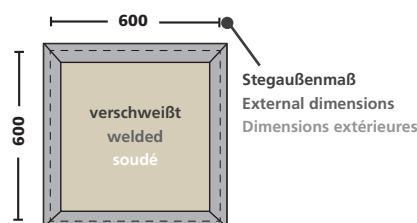

VE	1x 0,6 m	
F4 Alu silber	16970104	
VE 1	164,70 €/St	
F16 Alu pulv. schwarz	16970116	
VE 1	173,15 €/St	

PF 297 R
versenkt gebohrt, verschweißt countersunk drilled, welded à perçement noyé, soudé