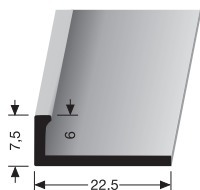

Abschlussprofile für die gerade Verlegung

Border profiles for straight laying Seuils d'arrêt pour la pose droite

PF 307 U $\updownarrow$ 6 mm

ungebohrt
undrilled
non percé

SBS-O

VE	10x 2,50 m			
F0 Alu natur	18072520			
VE 10	13,25 €/St			
< VE	15,24 €/St			
F3 Alu poliert	18072523			
F4 Alu silber	18072524			
F9 Alu sand	18072529			
VE 10	16,20 €/St			
< VE	18,63 €/St			
F5 Alu gold	18072525			
F6 Alu bronze	18072526			
F2 Alu edelstahloptik	18072522			
VE 10	18,50 €/St			
< VE	21,28 €/St