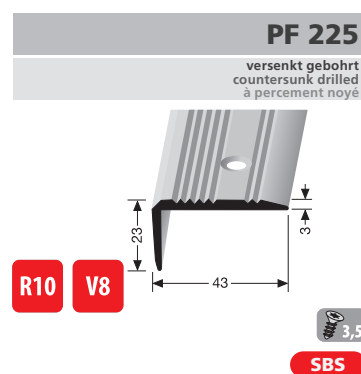

VE	10x 3,00 m	10x 2,50 m	10x 1,00 m	
F3 Alu poliert	14253003	14252503	14251003	
F4 Alu silber	14253004	14252504	14251004	
F9 Alu sand	14253009	14252509	14251009	
VE 10	43,80 €/St	36,70 €/St	14,80 €/St	
< VE	50,37 €/St	42,21 €/St	17,02 €/St	
F5 Alu gold	14253005	14252505	14251005	
F6 Alu bronze	14253006	14252506	14251006	
F2 Alu edelstahloptik	14253002	14252502	14251002	
VE 10	47,60 €/St	39,90 €/St	16,50 €/St	
< VE	54,74 €/St	45,89 €/St	18,98 €/St	
F7 Messing poliert*		14252507	14251007	
VE 10		169,05 €/St	68,20 €/St	
< VE		194,41 €/St	78,43 €/St