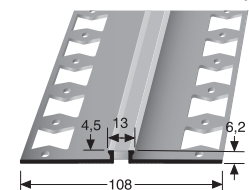

PF 987 S $\diamond$ 4,5 mm

geschlossen gestanz
punched base
estampé fermé

SBS-O

VE	10x 3,00 m			
F4+S10 Alu silber	18883064			
VE 10	102,90 €/St			
< VE	118,34 €/St			
F4+S20 Alu silber	18883074			
VE 10	104,20 €/St			
< VE	119,83 €/St