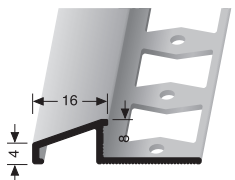

PF RR080 G $\updownarrow$ 8 mm

geschlossen gestanz
punched base
estampé fermé