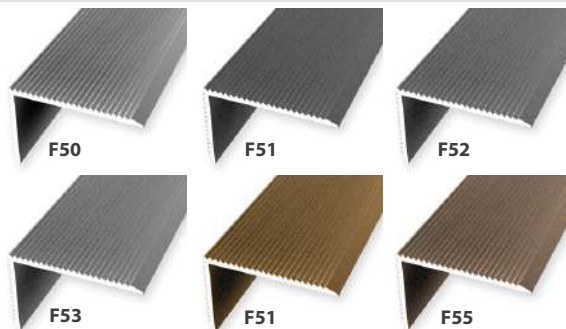

Winkelprofile und TK-Profile

Angle profiles and stair nosings Cornières et nez de marches

PF 529

ungebohrt
undrilled
non percé

SBS

VE 10x 3,60 m

F50 Alu pulv. beige grau	17253650
F51 Alu pulv. schw. grau	17253651
F52 Alu pulv. umbra grau	17253652
F53 Alu pulv. staubgrau	17253653
F54 Alu pulv. olivbraun	17253654
F55 Alu pulv. blassbraun	17253655
VE 10	74,00 €/St
< VE	85,10 €/St

strukturpulverbeschichtet
structure powder-coated avec revêtement de poudre structurée

PF 530

versenkt gebohrt
countersunk drilled
à percement noyé

3,5

SBS

R10 V8

VE 10x 2,50 m 15x 1,00 m

F3 Alu poliert	14312503		
F4 Alu silber	14312504	14311004	
F9 Alu sand	14312509	14311009	
VE 10/15	64,70 €/St	26,30 €/St	
< VE	74,41 €/St	30,25 €/St	
F5 Alu gold**	14312505		
F6 Alu bronze	14312506		
F2 Alu edelstahloptik	14312502	14311002	
VE 10/15	72,00 €/St	29,20 €/St	
< VE	82,80 €/St	33,58 €/St	

PF 535

3,0

SBS

VE 10x 3,00 m 10x 2,50 m 15x 1,00 m

F4 Alu silber	16353004	16352504	16351004
F9 Alu sand	16353009	16352509	16351009
VE 10/15	33,30 €/St	28,00 €/St	11,40 €/St
< VE	38,30 €/St	32,20 €/St	13,11 €/St
F5 Alu gold	16353005	16352505	16351005
F6 Alu bronze	16353006	16352506	16351006
F2 Alu edelstahloptik	16353002	16352502	16351002
VE 10/15	37,15 €/St	31,25 €/St	12,55 €/St
< VE	42,72 €/St	35,94 €/St	14,43 €/St

** Auslaufartikel! Discontinued product! Article discontinué!