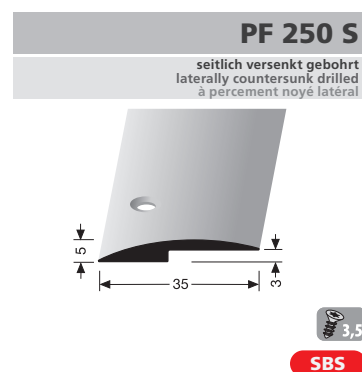

Anpass-, Abschluss-, Einfass- und Rampenprofile

Adapting Profiles, edge trims and ramp profiles

Seuils d'adaption et rampes

Anpassprofile

Adapting profiles Seuils d'adaption

VE	10x 2,70 m	15x 0,90 m		
F3 Alu poliert	12502703			
F4 Alu silber	12502704	12500904		
F9 Alu sand	12502709			
VE 10/15	25,65 €/St	9,10 €/St		
< VE	29,50 €/St	10,47 €/St		
F5 Alu gold	12502705			
F6 Alu bronze	12502706			
VE 10/15	28,20 €/St			
< VE	32,43 €/St			
F2G Alu edelstahloptik f.g.	12502702			
VE 10/15	31,75 €/St			
< VE	36,51 €/St			