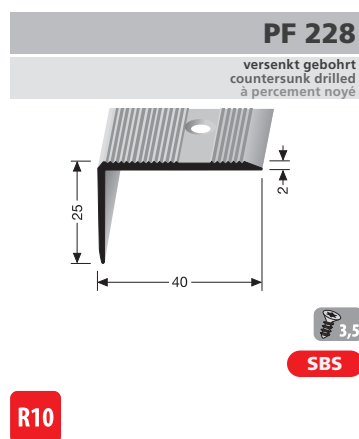

VE	10x 3,00 m	10x 2,50 m	10x 1,00 m	
F3 Alu poliert	14283003	14282503	14281003	
F4 Alu silber	14283004	14282504	14281004	
F9 Alu sand	14283009	14282509	14281009	
VE 10	38,15 €/St	32,00 €/St	13,05 €/St	
< VE	43,87 €/St	36,80 €/St	15,01 €/St	
F5 Alu gold	14283005	14282505	14281005	
F6 Alu bronze	14283006	14282506	14281006	
F2 Alu edelstahloptik	14283002	14282502	14281002	
VE 10	42,85 €/St	35,90 €/St	14,60 €/St	
< VE	49,28 €/St	41,29 €/St	16,79 €/St