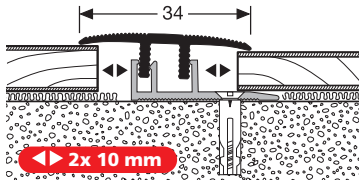

Premium-Laminat

PF 588 L $\updownarrow$ 6 - 10 mm

VE	10x 3,00 m	10x 2,70 m	10x 1,00 m	10x 0,90 m
F4 Alu silber	61230004	61227004	61210004	61209004
F9 Alu sand	61230009	61227009	61210009	61209009
VE 10	66,30 €/St	59,55 €/St	22,85 €/St	20,90 €/St
< VE	76,25 €/St	68,48 €/St	26,28 €/St	24,04 €/St
F5 Alu gold	61230005**	61227005	61210005**	61209005**
F6 Alu bronze	61230006	61227006	61210006	61209006
F2 Alu edelstahloptik	61230002	61227002	61210002	61209002
VE 10	68,55 €/St	61,75 €/St	23,70 €/St	21,65 €/St
< VE	78,83 €/St	71,01 €/St	27,26 €/St	24,90 €/St