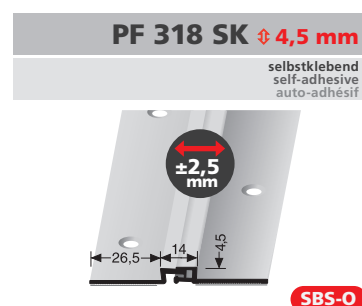

VE	10x 2,70 m			
F4 Alu silber	18182724			
VE 10	82,40 €/St			
< VE	94,76 €/St			
F2 Alu edelstahloptik**	18182722			
VE 10	84,60 €/St			
< VE	97,29 €/St			

VE	10x 2,70 m			
F4 Alu silber	18192704			
F9 Alu sand	18192709			
VE 10	82,15 €/St			
< VE	94,47 €/St			
F6 Alu bronze	18192706			
F2 Alu edelstahloptik	18192702			
VE 10	85,25 €/St			
< VE	98,04 €/St