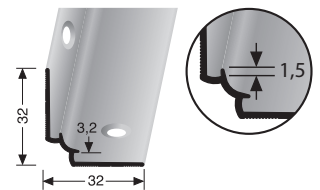

PF 877 IW $\updownarrow$ 3,2 mm

doppelt versetzt versenkt gebohrt
double offset countersunk drilled
à perçement noyé décalé double