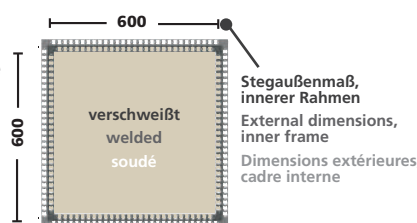

NEU-NEU NOUVEAU

VE	1x 0,6 m	
F4 Alu silber	18010104	
VE 1	296,30 €/St	

PF 301 R
geschlossen gestanzt, Rahmen Platzhalter punched base estampé fermé

NEU-NEU NOUVEAU

Sondermaße auf Anfrage möglich!
Special sizes available on request!
Dimensions spéciales disponibles sur demande!