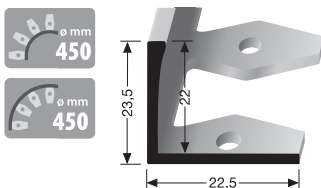

Einfach biegbare Profile

Easy bendable profiles Seuils cintrables

PF 309 $\varnothing$ 22 mm

offen gestanzt
open punched
estampé ouvert