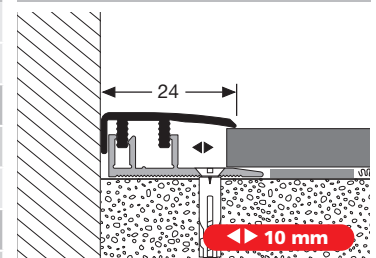

VE	10x 3,00 m	10x 2,00 m	10x 1,00 m
F4 Alu silber	67730004	67720004	67710004
F9 Alu sand	67730009	67720009	67710009
VE 10	66,30 €/St	45,15 €/St	22,90 €/St
< VE	76,25 €/St	51,92 €/St	26,34 €/St
F6 Alu bronze	67730006	67720006	67710006
VE 10	69,55 €/St	47,60 €/St	24,05 €/St
< VE	79,98 €/St	54,74 €/St	27,66 €/St
F2G Alu edelstahloptik f.g.	67730002	67720002	67710002
VE 10	74,25 €/St	50,70 €/St	25,60 €/St
< VE	85,39 €/St	58,31 €/St	29,44 €/St
F16 Alu pulv. schwarz	67730016	67720016	67710016
VE 10	77,65 €/St	52,90 €/St	26,70 €/St
< VE	89,30 €/St	60,84 €/St	30,71 €/St

PF 677 $\updownarrow$ 5,3 - 8,5 mm