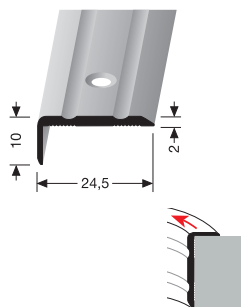

Winkelprofile und TK-Profile

Angle profiles and stair nosings Cornières et nez de marches

PF 236

SBS

VE	10x 3,00 m	10x 2,70 m	10x 2,50 m	15x 1,00 m	15x 0,90 m
F3 Alu poliert**	14363003	14362703	14362503	14361003	14360903
F4 Alu silber	14363004	14362704	14362504	14361004	14360904
F9 Alu sand	14363009	14362709	14362509**	14361009	14360909
VE 10/15	21,05 €/St	18,90 €/St	18,15 €/St	7,70 €/St	7,00 €/St
< VE	24,21 €/St	21,74 €/St	20,87 €/St	8,86 €/St	8,05 €/St
F5 Alu gold	14363005	14362705	14362505	14361005	14360905
F6 Alu bronze	14363006**	14362706	14362506	14361006	14360906
F2 Alu edelstahloptik	14363002	14362702	14362502**	14361002	14360902
VE 10/15	23,45 €/St	21,05 €/St	20,05 €/St	8,20 €/St	7,90 €/St
< VE	26,97 €/St	24,21 €/St	23,06 €/St	9,43 €/St	9,09 €/St
F4G Alu silber f.g.**	14363014			14361014	
VE 10/15	31,25 €/St			10,75 €/St	
< VE	35,94 €/St			12,36 €/St	
F1G Alu platinumium f. g.	14363011			14361011	
VE 10/15	33,15 €/St			11,55 €/St	
< VE	38,12 €/St			13,28 €/St