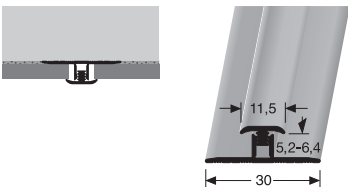

Wandprofilssysteme

Wall Profile Systems Systèmes muraux

WALLDESIGN Core $\updownarrow$ 4,4 - 6,8 mm

PF 171 U $\updownarrow$ 5,2 - 6,4 mm

ungebohrt
undrilled
non percé

NEU-NEW
NOUVEAU

SBS-O

VE	10x 3,00 m	10x 2,60 m		
F4 Alu silber	71712604			
F2G Alu edelstahloptik f.g.		71712602		
VE 10	31,50 €/St	38,90 €/St		
< VE	36,23 €/St	44,74 €/St		
F16 Alu pulv. schwarz		71712616		
VE 10		42,20 €/St		
< VE		48,53 €/St