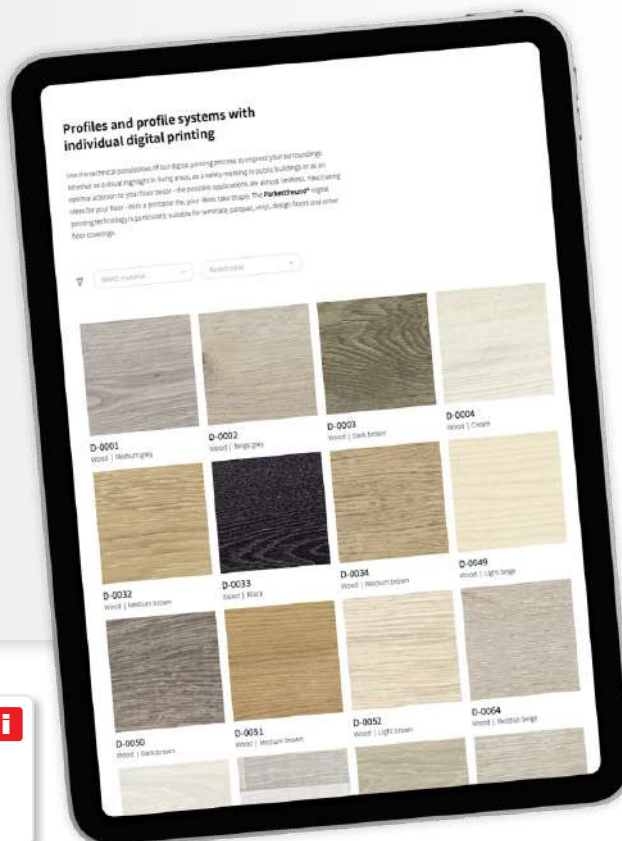

www.parkettfreund.com

Hier geht es zu unseren Dekoren aus der Manufaktur
Click here for our decors from the manufactory.
Cliquez ici pour accéder à nos décors de la manufactory.