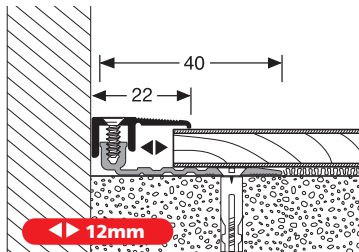

PF 387 TS $\varnothing$ 5 - 11,5 mm

VE	10x 3,00 m	10x 2,70 m	10x 1,00 m	10x 0,90 m
F4 Alu silber	19733004	19732704	19731004	19730904
F9 Alu sand	19733009	19732709	19731009	19730909
VE 10	65,45 €/St	59,00 €/St	23,15 €/St	21,10 €/St
< VE	75,27 €/St	67,85 €/St	26,62 €/St	24,27 €/St
F5 Alu gold	19733005**	19732705	19731005**	19730905**
F6 Alu bronze	19733006**	19732706	19731006**	19730906
F2 Alu edelstahloptik	19733002	19732702	19731002	19730902
VE 10	66,65 €/St	59,85 €/St	23,70 €/St	21,40 €/St
< VE	76,65 €/St	68,83 €/St	27,26 €/St	24,61 €/St