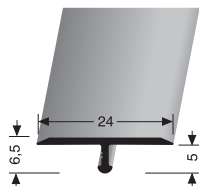

Einfach biegbare T-Profile

Easy bendable T-profiles Seuils en T cintrables

PF 295 U

ungebohrt
undrilled
non percé

ø mm
1800