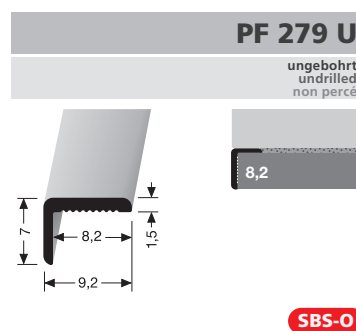

VE	10x 3,05 m	10x 2,55 m		
F4 Alu silber	15793004	15792504		
VE 10	17,30 €/St	15,15 €/St		
< VE	19,90 €/St	17,42 €/St		
F2G Alu edelstahloptik f.g.	15793002	15792502		
VE 10	19,60 €/St	17,00 €/St		
< VE	22,54 €/St	19,55 €/St		
F11 Alu pulv. weiß	15793044	15792544		
VE 10	25,00 €/St	21,55 €/St		
< VE	28,75 €/St	24,78 €/St		
F15 Alu pulv. weiß		15792515		
F16 Alu pulv. schwarz	15793016	15792516		
VE 10	23,05 €/St	19,95 €/St		
< VE	26,51 €/St	22,94 €/St		
F20 Alu pulv. sup schwarz		15792520		
VE 10		27,75 €/St		
< VE		31,91 €/St