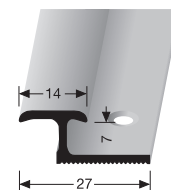

PF 297 \updownarrow 7 mm

versenkt gebohrt
countersunk drilled
à percement noyé

3,0

SBS

VE	10x 2,70 m			
F7 Messing poliert*	18232707			
VE 10	122,85 €/St			
< VE	141,28 €/St			

PF 223** \updownarrow 7 mm

versenkt gebohrt
countersunk drilled
à percement noyé