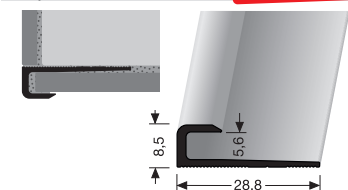

PF 799 U $\updownarrow$ 5,2 - 5,5 mm

ungebohrt
undrilled
non percé

NEU-NEW
NOUVEAU

SBS-O

VE	10x 2,60 m			
F4 Alu silber	78992604			
VE 10	24,15 €/St			
< VE	27,77 €/St			
F2G Alu edelstahloptik f.g.	78992602			
VE 10	32,05 €/St			
< VE	36,86 €/St			
F16 Alu pulv. schwarz	78992616			
VE 10	36,65 €/St			
< VE	42,15 €/St