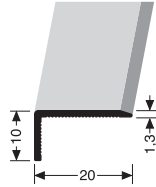

Winkelprofile und TK-Profile

Angle profiles and stair nosings Cornières et nez de marches

PF 401 U

ungebohrt
undrilled
non percé

SBS-O