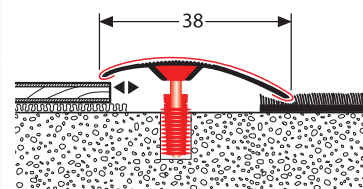

PFE-Light

VE	10x 2,70 m			
H30 Alu Eiche hell	60622730			
H31 Alu Eiche dunkel	60622731			
H40 Alu Ahorn	60622740			
H61 Alu Eiche grau	60622761			
H64 Alu Eiche creme	60622764			
H80 Alu Merbau	60622780			
H81 Alu Nussbaum	60622781			
H95 Alu Wenge	60622795			
VE 10	38,40 €/St			
< VE	44,16 €/St			

PF 186 H** ↓ 2 - 25 mm

** Auslaufartike! Discontinued product! Article discontinué!