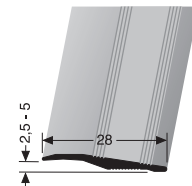

PF 264 U $\varnothing$ 2,5 - 5 mm

ungebohrt
undrilled
non percé

SBS-O

VE	10x 2,70 m	15x 0,90 m		
F4 Alu silber	17652704	17650904		
F9 Alu sand	17652709	17650909**		
VE 10/15	33,40 €/St	11,55 €/St		
< VE	38,41 €/St	13,28 €/St		
F5 Alu gold	17652705			
F6 Alu bronze	17652706			
F2 Alu edelstahloptik	17652702	17650902		
VE 10/15	36,00 €/St	12,50 €/St		
< VE	41,40 €/St	14,38 €/St