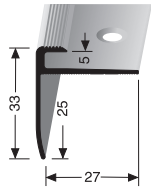

PF 816 $\varnothing$ 5 mm

versenkt gebohrt
countersunk drilled
à percement noyé

SBS

VE	10x 2,50 m			
F4 Alu silber	25162504			
VE 10	34,50 €/St			
< VE	39,68 €/St			
F2 Alu edelstahloptik	25162502			
VE 10	36,65 €/St			
< VE	42,15 €/St