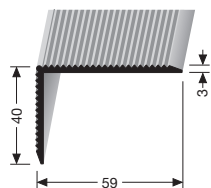

Winkelprofile und TK-Profile

Angle profiles and stair nosings Cornières et nez de marches

PF 529

ungebohrt
undrilled
non percé

SBS

VE 10x 3,60 m

F50 Alu pulv. beige grau	17253650
F51 Alu pulv. schw. grau	17253651
F52 Alu pulv. umbra grau	17253652
F53 Alu pulv. staubgrau	17253653
F54 Alu pulv. olivbraun	17253654
F55 Alu pulv. blassbraun	17253655
VE 10	74,00 €/St
< VE	85,10 €/St

strukturpulverbeschichtet
structure powder-coated avec revêtement de poudre structurée