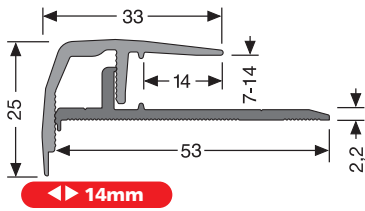

Ambiente

PF 510 $\diamond$ 7 - 14 mm