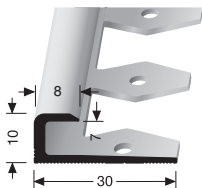

PF 802 EB \downarrow 5 mm

offen gestanzt
open punched
estampé ouvert

SBS-O

VE	10x 2,50 m		
F4 Alu silber	18252504		
VE 10	26,65 €/St		
< VE	30,65 €/St		

PF 803 EB \downarrow 7 mm

offen gestanzt
open punched
estampé ouvert