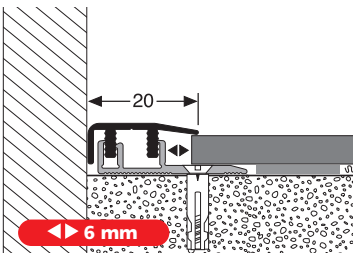

Premium-Vinyl

PF 577 V H $\updownarrow$ 4 - 7,5 mm

DIGITAL PRINTING DECOR

VE	10x 3,00 m	10x 2,70 m	10x 1,00 m	10x 0,90 m
H30 Alu Eiche hell	61630030**	61627030	61610030**	61609030
H33 Alu Eiche weiß gek. **	61630033	61627033	61610033	61609033
H61 Alu Eiche grau **	61630061	61627061	61610061	61609061
H62 Alu Eiche beige grau **	61630062	61627062	61610062	61609062
H63 Alu Tigua **	61630063	61627063	61610063	61609063
H64 Alu Eiche creme **	61630064	61627064	61610064	61609064
VE 10	69,55 €/St	62,55 €/St	24,05 €/St	21,85 €/St
< VE	79,98 €/St	71,93 €/St	27,66 €/St	25,13 €/St