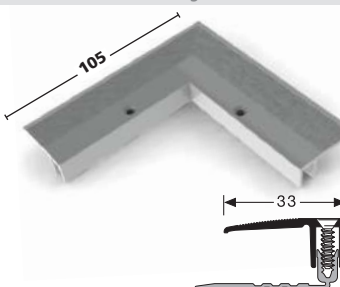

PF 387 Maxx AE $\diamond$ 7-18 mm

90° Außenecke
90° Outer Corner 90° Angle Extérieur

VE	1x 10,5 x 10,5 cm			
F4 Alu silber	19640304			
VE 1	65,20 €/St			
F2 Alu edelstahloptik	19640302			
VE 1	65,35 €/St