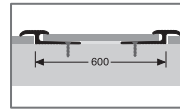

Revisionsrahmen

Floor access cover frame Cadre de révision pour sol

VE	1x 0,6 m	
F4 Alu silber	16920104	
VE 1	156,85 €/St	
F16 Alu pulv. schwarz	16920116	
VE 1	164,80 €/St	

PF 292 R
versenkt gebohrt, verschweißt countersunk drilled, welded à perçement noyé, soudé