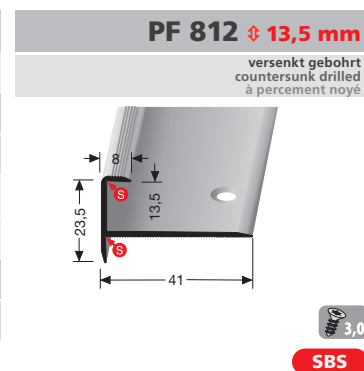

VE	10x 2,50 m	15x 1,00 m		
F4 Alu silber	24132514	24131014		
VE 10/15	28,55 €/St	11,70 €/St		
< VE	32,83 €/St	13,46 €/St		
F6 Alu bronze	24132516	24131016		
F2 Alu edelstahloptik	24132512	24131012		
VE 10/15	30,50 €/St	12,50 €/St		
< VE	35,08 €/St	14,38 €/St