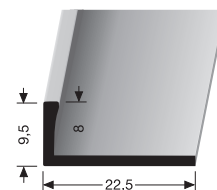

Abschlussprofile für die gerade Verlegung

Border profiles for straight laying Seuils d'arrêt pour la pose droite

VE	10 x 2,50 m			
F0 Alu natur	18032520			
VE 10	14,30 €/St			
< VE	16,45 €/St			
F3 Alu poliert	18032523			
F4 Alu silber	18032524			
VE 10	17,10 €/St			
< VE	19,67 €/St			
F2 Alu edelstahloptik	18032522			
VE 10	19,35 €/St			
< VE	22,25 €/St			

PF 303 U $\updownarrow$ 8 mm

ungebohrt
undrilled
non percé