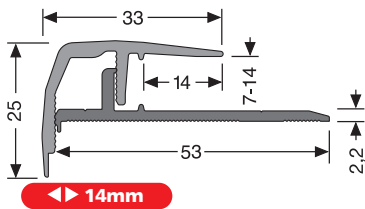

PF 510 H $\diamond$ 7 - 14 mm

VE	4x 3,00 m	6x 1,00 m		
H30 Alu Eiche hell	28830030	28810030		
H33 Alu Eiche weiß gek.	28830033	28810033		
VE 4/6	156,20 €/St	53,45 €/St		
< VE	179,63 €/St	61,47 €/St