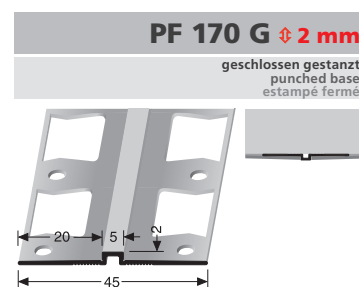

Wand- und Tapetenprofile

Wallpaper profiles Seuils mureaux

VE	10x 2,70 m			
F4 Alu silber	75702704			
VE 10	23,10 €/St			
< VE	26,57 €/St			
F5 Alu gold	75702705			
VE 10	24,00 €/St			
< VE	27,60 €/St			
F2G Alu edelstahloptik f.g.	75702702			
VE 10	24,85 €/St			
< VE	28,58 €/St			
F15 Alu pulv. weiß**	75702715			
F16 Alu pulv. schwarz**	75702716			
VE 10	32,35 €/St			
< VE	37,20 €/St			

SBS-O

VE	10x 2,50 m			
F4 Alu silber	18992524			
VE 10	14,65 €/St			
< VE	16,85 €/St			
F5 Alu gold	18992525			
F2 Alu edelstahloptik	18992522			
VE 10	16,00 €/St			
< VE	18,40 €/St			
F15 Alu pulv. weiß	18202515			
F16 Alu pulv. schwarz	18202516			
VE 10	22,35 €/St			
< VE	25,70 €/St