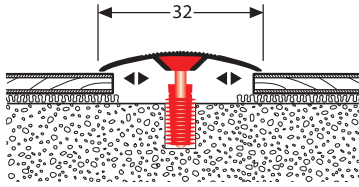

PFE-Light

PF 188 $\updownarrow$ 2 - 25 mm

VE	10x 2,70 m	10x 0,90 m		
F3 Alu poliert	60602703	60600903		
F4 Alu silber	60602704	60600904		
F9 Alu sand	60602709	60600909		
VE 10	27,15 €/St	9,20 €/St		
< VE	31,22 €/St	10,58 €/St		
F5 Alu gold	60602705	60600905		
F6 Alu bronze	60602706	60600906		
F2 Alu edelstahloptik	60602702	60600902		
VE 10	29,80 €/St	10,40 €/St		
< VE	34,27 €/St	11,96 €/St