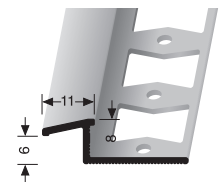

PF RC080 G $\updownarrow$ 6 - 8 mm

geschlossen gestanz
punched base
estampé fermé