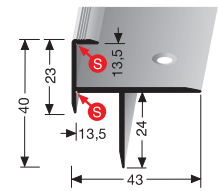

PF 207 $\updownarrow$ 13,5 mm

doppelt versetzt versenkt gebohrt
double offset countersunk drilled
à percement noyé décalé double