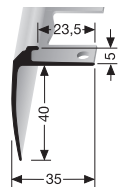

PF 852 EB $\downarrow$ 5 mm

offen gestanzt
open punched
estampé ouvert

SBS-O

VE	10x 2,50 m			
F4 Alu silber	18522504			
VE 10	51,45 €/St			
< VE	59,17 €/St			
F2 Alu edelstahloptik	18522502			
VE 10	53,75 €/St			
< VE	61,81 €/St			

S mit Sollbiegestelle with predetermined bending point avec un point de flexion prédéterminé