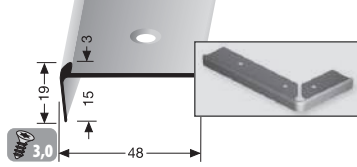

Treppenkantenprofile mit runder Ecke

Stair nosings with round corner Nez de marches avec coin arrondi

PF 860 EC-R $\updownarrow$ 3 mm

versenkt gebohrt
countersunk drilled
à percement noyé

SBS-O

VE	1x	VE	1x
	100 x 30 cm		150 x 30 cm
F4 Alu silber	25607104	F4 Alu silber	25607154
VE 1	101,90 €/St	VE 1	109,20 €/St

runde Ecken, rechts rounded corners, right bords arrondis, droit