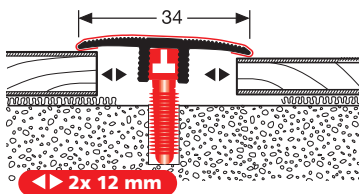

PF 588 D H $\varnothing$ 6 - 25 mm

VE	10x 2,70 m	10x 1,00 m	10x 0,90 m
H20 Alu Buche dunkel**	60227020	60210020	60209020
H22 Alu Buche hell**	60227022	60210022	60209022
H30 Alu Eiche hell	60227030	60210030	60209030
H33 Alu Eiche weiß gekalkt	60227033	60210033	60209033
H40 Alu Ahorn**	60227040	60210040	60209040
H61 Alu Eiche grau	60227061	60210061	60209061
H62 Alu Eiche beige grau	60227062	60210062	60209062
H63 Alu Tigua	60227063	60210063	60209063
H64 Alu Eiche creme	60227064	60210064	60209064
H81 Alu Nussbaum	60227081	60210081	60209081
VE 10	48,25 €/St	18,45 €/St	16,70 €/St
< VE	55,49 €/St	21,22 €/St	19,21 €/St