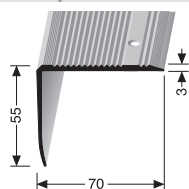

PF 530

versenkt gebohrt
countersunk drilled
à percement noyé

3,5

SBS

R10 V8

VE 10x 2,50 m 15x 1,00 m

F3 Alu poliert	14312503		
F4 Alu silber	14312504	14311004	
F9 Alu sand	14312509	14311009	
VE 10/15	64,70 €/St	26,30 €/St	
< VE	74,41 €/St	30,25 €/St	
F5 Alu gold**	14312505		
F6 Alu bronze	14312506		
F2 Alu edelstahloptik	14312502	14311002	
VE 10/15	72,00 €/St	29,20 €/St	
< VE	82,80 €/St	33,58 €/St