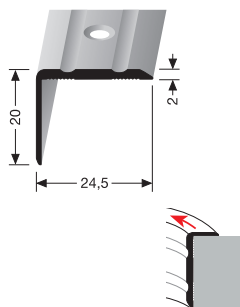

Winkelprofile und TK-Profile

Angle profiles and stair nosings Cornières et nez de marches

PF 235

versenkt gebohrt
countersunk drilled
à percement noyé

SBS

VE	10x 3,00 m	10x 2,70 m	10x 2,50 m	15x 1,00 m	15x 0,90 m
F3 Alu poliert	14353003	14352703	14352503**	14351003	14350903
F4 Alu silber	14353004	14352704	14352504	14351004	14350904
F9 Alu sand	14353009	14352709	14352509	14351009	14350909
VE 10/15	23,10 €/St	20,75 €/St	19,80 €/St	8,15 €/St	7,85 €/St
< VE	26,57 €/St	23,86 €/St	22,77 €/St	9,37 €/St	9,03 €/St
F5 Alu gold	14353005	14352705	14352505	14351005	14350905
F6 Alu bronze	14353006	14352706	14352506	14351006	14350906
F2 Alu edelstahloptik	14353002	14352702	14352502	14351002	14350902
VE 10/15	26,40 €/St	23,75 €/St	22,60 €/St	9,10 €/St	8,50 €/St
< VE	30,36 €/St	27,31 €/St	25,99 €/St	10,47 €/St	9,78 €/St
F4G Alu silber f.g.	14353014			14351014	
VE 10/15	34,15 €/St			11,85 €/St	
< VE	39,27 €/St			13,63 €/St	
F1G Alu platinumium f. g.	14353011			14351011	
VE 10/15	36,35 €/St			12,50 €/St	
< VE	41,80 €/St			14,38 €/St