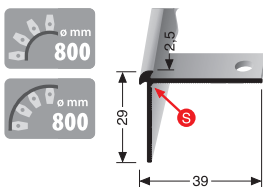

PF 870 EB $\updownarrow$ 2,5 mm

offen gestanzt
open punched
estampé ouvert

SBS-O

VE	10x 2,50 m			
F4 Alu silber	18702504			
VE 10	44,75 €/St			
< VE	51,46 €/St			
F2 Alu edelstahloptik	18702502			
VE 10	48,00 €/St			
< VE	55,20 €/St			
F16 Alu pulv. schwarz	18702516			
VE 10	52,70 €/St			
< VE	60,61 €/St