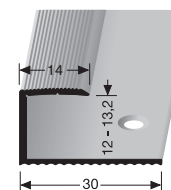

SBS

DIGITAL
PRINTING
DECOR

VE	10x 2,70 m	15x 0,90 m		
F4 Alu silber	30132704	30130904		
F9 Alu sand	30132709	30130909		
VE 10/15	24,15 €/St	7,45 €/St		
< VE	27,77 €/St	8,57 €/St		
F5 Alu gold	30132705	30130905		
F6 Alu bronze	30132706	30130906		
F2 Alu edelstahloptik	30132702	30130902		
VE 10/15	26,95 €/St	8,20 €/St		
< VE	30,99 €/St	9,43 €/St		

PF 213 $\updownarrow$ 12 - 13,2 mm

versenkt gebohrt
countersunk drilled
à percement noyé