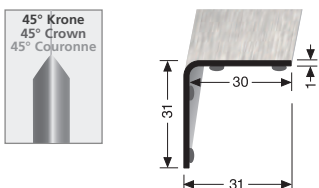

PF 143 SK-K³

selbstklebend, 45° Krone
self-adhesive, 45° crown
auto-adhésif, 45° couronne

SBS-O

VE	15x 1,50 m	15x 1,25 m		
F8G Edelstahl m. gebürstet	75431502**	75431252	V2A	
VE 15	46,40 €/St	38,70 €/St		
< VE	53,36 €/St	44,51 €/St		

³Selbstklebende Ausführung dient nur als Montagehilfe! Self-adhesive version intended only as an installation aid! La version auto-adhésive n'est qu'une aide au montage!

** Auslaufartikel! Discontinued product! Article discontinué!