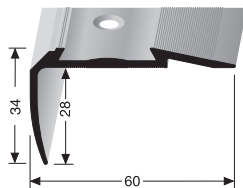

Sicherheits-Treppenkantenprofile

Safety stair nosings Nez de marches de sécurité

PF 706 A1

3,5

SBS

VE	10x 2,50 m			
F3 Alu poliert	28062503			
F4 Alu silber	28062504			
F9 Alu sand**	28062509			
VE 10	54,05 €/St			
< VE	62,16 €/St			
F5 Alu gold	28062505			
F6 Alu bronze	28062506			
F2 Alu edelstahloptik	28062502			
VE 10	59,50 €/St			
< VE	68,43 €/St			
F7 Messing poliert***	28062507			
VE 10	243,10 €/St			
< VE	279,57 €/St