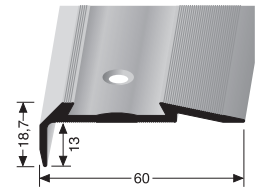

Sicherheits-Treppenkantenprofile

Safety stair nosings Nez de marches de sécurité

VE	6x 2,50 m			
F4 Alu silber	28002504			
VE 6	48,25 €/St			
< VE	55,49 €/St			
F2 Alu edelstahloptik	28002502			
VE 6	52,70 €/St			
< VE	60,61 €/St			

PF 700¹
versenkt gebohrt countersunk drilled à perçement noyé