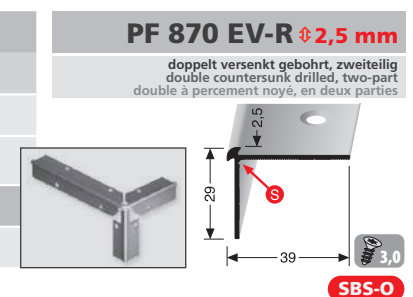

Sollbiegestelle Predetermined bending point
Point de pliage

Montagevideos
installation videos
vidéos d'installation