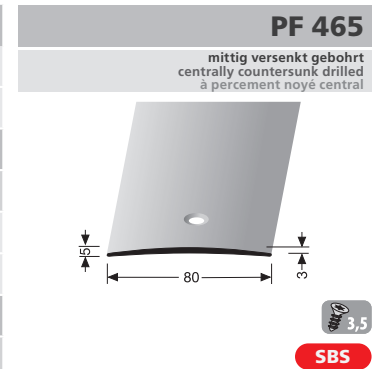

Übergangprofile

Connecting profiles Seuils de raccordement

VE	10x 2,70 m	10x 1,00 m		
F4 Alu silber	10652704	10651004		
F9 Alu sand**	10652709	10651009		
VE 10	51,40 €/St	19,40 €/St		
< VE	59,11 €/St	22,31 €/St		
F5 Alu gold**		10651005		
F6 Alu bronze	10652706	10651006**		
VE 10	55,45 €/St	20,85 €/St		
< VE	63,77 €/St	23,98 €/St		
F2G Alu edelstahl. f.g.**	10652702	10651002		
VE 10	60,85 €/St	22,75 €/St		
< VE	69,98 €/St	26,16 €/St