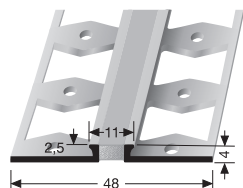

** Auslaufartikel! Discontinued product! Article discontinué!

Bewegungsfugenprofile

Movement joint profiles Seuils de mouvement

PF 300 S \updownarrow 2,5 mm

geschlossen gestanzt
punched base
estampé fermé