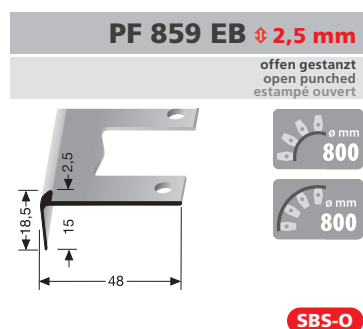

Einfach biegbare TK-Profile

Easy bendable stair nosings Nez de marches cintrables

VE	10 x 2,50 m			
F4 Alu silber	18492504			
VE 10	40,70 €/St			
< VE	46,81 €/St			
F2 Alu edelstahloptik	18492502			
VE 10	44,35 €/St			
< VE	51,00 €/St