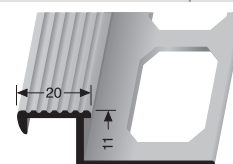

PF TR110 G \updownarrow 11 mm

geschlossen gestanzt
punched base
estampé fermé

SBS

DECO FLAIR Sockelleisten

DECO-FLAIR Base-Boards

DECO-FLAIR Plinthes

DECO FLAIR Sockelleisten

DECO-FLAIR Base-Boards DECO-FLAIR Plinthes