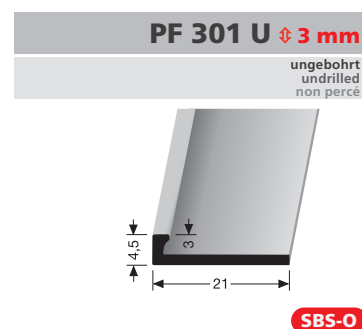

Abschlussprofile für die gerade Verlegung

Border profiles for straight laying Seuils d'arrêt pour la pose droite

VE	10x 2,50 m			
F0 Alu natur	18012520			
VE 10	12,75 €/St			
< VE	14,66 €/St			
F3 Alu poliert	18012523			
F4 Alu silber	18012524			
F9 Alu sand	18012529			
VE 10	15,55 €/St			
< VE	17,88 €/St			
F5 Alu gold	18012525			
F6 Alu bronze	18012526			
F2 Alu edelstahloptik	18012522			
VE 10	16,65 €/St			
< VE	19,15 €/St			
F16 Alu pulv. schwarz	18012521			
VE 10	30,15 €/St			
< VE	34,67 €/St