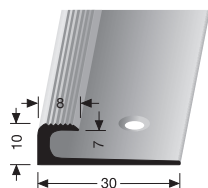

PF 805 $\varnothing$ 7 mm

3,0

SBS

VE	10x 2,50 m	15x 1,00 m		
F3 Alu poliert**	24072503	24071003		
F4 Alu silber	24072504	24071004		
F9 Alu sand	24072509	24071009		
VE 10/15	22,60 €/St	9,40 €/St		
< VE	25,99 €/St	10,81 €/St		
F5 Alu gold	24072505	24071005		
F6 Alu bronze	24072506	24071006		
F2 Alu edelstahloptik	24072502	24071002		
VE 10/15	24,15 €/St	10,25 €/St		
< VE	27,77 €/St	11,79 €/St		
F16 Alu pulv. schwarz	24072516	NEW		
VE 10/15	35,15 €/St			
< VE	40,42 €/St