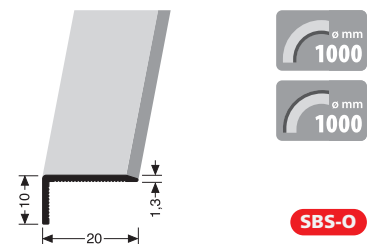

Blendwinkel

Facing edge Equerre de protection

VE	10x 3,00 m	15x 1,00 m		
F4 Alu silber	28530204	28510204		
F9 Alu sand	28530209	28510209		
VE 10	30,40 €/St	10,75 €/St		
< VE	34,96 €/St	12,36 €/St		
F5 Alu gold	28530205	28510205		
F6 Alu bronze	28530206	28510206		
VE 10	32,90 €/St	11,50 €/St		
< VE	37,84 €/St	13,23 €/St		
F2 Alu edelstahloptik	28530202	28510202		
VE 10	36,00 €/St	13,10 €/St		
< VE	41,40 €/St	15,07 €/St		
F16 Alu pulv. schwarz	28530216			
VE 10	39,85 €/St			
< VE	45,83 €/St			

PF 401 U