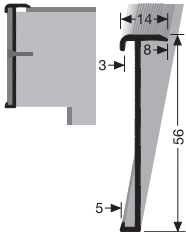

für for pour PF 846

versenkt gebohrt
countersunk drilled
à percement noyé

PF 846 EC $\varnothing$ 3 mm

Außenecke 90°
external corner 90°
angle extérieur 90°