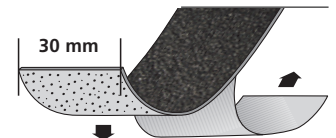

SBS-O

VE		1x 18,30 m		
PF 2511/30 mit Körnung with granulation avec granulation				
GM10 mineral schwarz		TOLERANZ TOLERANCE ± 0,2 mm	R13	25113038
GM7 mineral schwarz-gelb				25113010
VE 1				4,15 €/m

für for pour PF 713

selbstklebend
self-adhesive
auto-adhésif