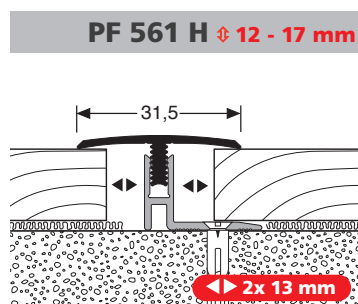

VE	10x 3,00 m	10x 2,70 m	10x 2,00 m	10x 1,00 m	10x 0,90 m
H30 Alu Eiche hell	64213030	64212730	64212030	64211030	64210930
H33 Alu Eiche weiß gek.	64213033	64212733	64212033	64211033	64210933
VE 10	75,55 €/St	68,05 €/St	50,95 €/St	26,50 €/St	23,90 €/St
< VE	86,88 €/St	78,26 €/St	58,59 €/St	30,48 €/St	27,49 €/St