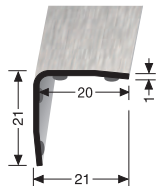

Eckschutzwinkel

Corner guards Cornières de protection

PF 172 SK-K³

SBS-O

VE	15x 1,50 m	15x 1,25 m	
F8G Edelstahl m. gebürstet	75441502	75441252	V2A
VE 15	45,50 €/St	37,95 €/St	
< VE	52,33 €/St	43,64 €/St