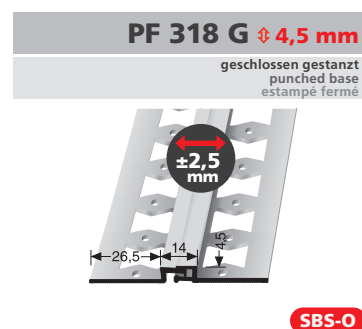

Bewegungsfugenprofile

Movement joint profiles Seuils de mouvement

VE	10x 2,70 m			
F4 Alu silber	18182704			
F9 Alu sand	18182709			
VE 10	77,45 €/St			
< VE	89,07 €/St			
F6 Alu bronze	18182706			
F2 Alu edelstahloptik	18182702			
VE 10	80,50 €/St			
< VE	92,58 €/St			