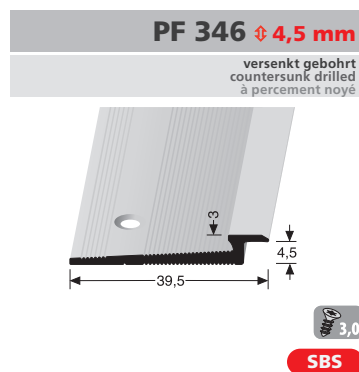

VE	10 x 3,00 m			
F3 Alu poliert**	16463003			
F4 Alu silber	16463004			
F9 Alu sand**	16463009			
VE 10	27,25 €/St			
< VE	31,34 €/St			
F2 Alu edelstahloptik	16463002			
VE 10	32,35 €/St			
< VE	37,20 €/St