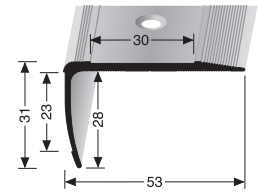

VE	1x 18,30 m			
PF 2511/30 mit Körnung with granulation avec granulation				
GM10 mineral schwarz		TOLERANZ TOLERANCE ± 0,2 mm		25113038
GM7 mineral schwarz-gelb				25113010
VE 1				4,15 €/m

Mineral-Gleitschutzeinlage mit höchstmöglich rutschhemmender Wirkung/mit grobkörniger Oberfläche/Rutschfaktor R 13 (DIN 51130)
Mineral slip-resistant insert with maximum non-skid effect/with coarse-grained surface/slide factor R 13 (DIN 51130)
Insert **minéral** antidérapant avec granulation maximale anti-dérapante/avec surface à gros grains/facteur antidérapant R 13 (Norme DIN 51130)

VE	1x 18,30 m			
PF 2513/30 mit Textur with texture avec texture				
GR7 schwarz		TOLERANZ TOLERANCE - 0,2 mm		25133038
GR10 schwarz-gelb	R10			25133010
VE 1				4,15 €/m

Gleitschutzeinlage **PF 2511/23** siehe Seite 172 slip-resistant insert **PF 2511/23** see page 172
insert antidérapant **PF 2511/23** voir page 172

VE	6x 3,00 m			
F4 Alu silber	28143004			
VE 6	58,05 €/St			
< VE	66,76 €/St			
F2 Alu edelstahloptik	26143002			
VE 6	60,80 €/St			
< VE	69,92 €/St			

VE	1x 18,30 m			
PF 2511/50 mit Körnung with granulation avec granulation				
GM10 mineral schwarz		TOLERANZ TOLERANCE ± 0,2 mm		25115010
GM7 mineral schwarz-gelb				25115007
VE 1	R13			5,60 €/m

VE	1x 18,30 m			
PF 2513/50 mit Textur with texture avec texture				
GR7 schwarz		TOLERANZ TOLERANCE - 0,2 mm		25135007
VE 1	R10			5,60 €/m

PF 713^T
versenkt gebohrt
countersunk drilled
à percement noyé