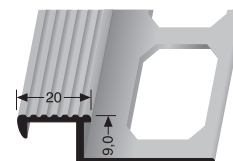

Ceramic tile profiles

Wall Profile Systems Profils pour carreaux céramiques

VE	10x 2,50 m			
F0 Alu natur	TR09010004			
VE 10	16,95 €/St			
< VE	19,49 €/St			
F4 Alu silber	TR09010044			
VE 10	18,45 €/St			
< VE	21,22 €/St			

PF TR090 G $\updownarrow$ 9 mm

geschlossen gestanzt
punched base
estampé fermé