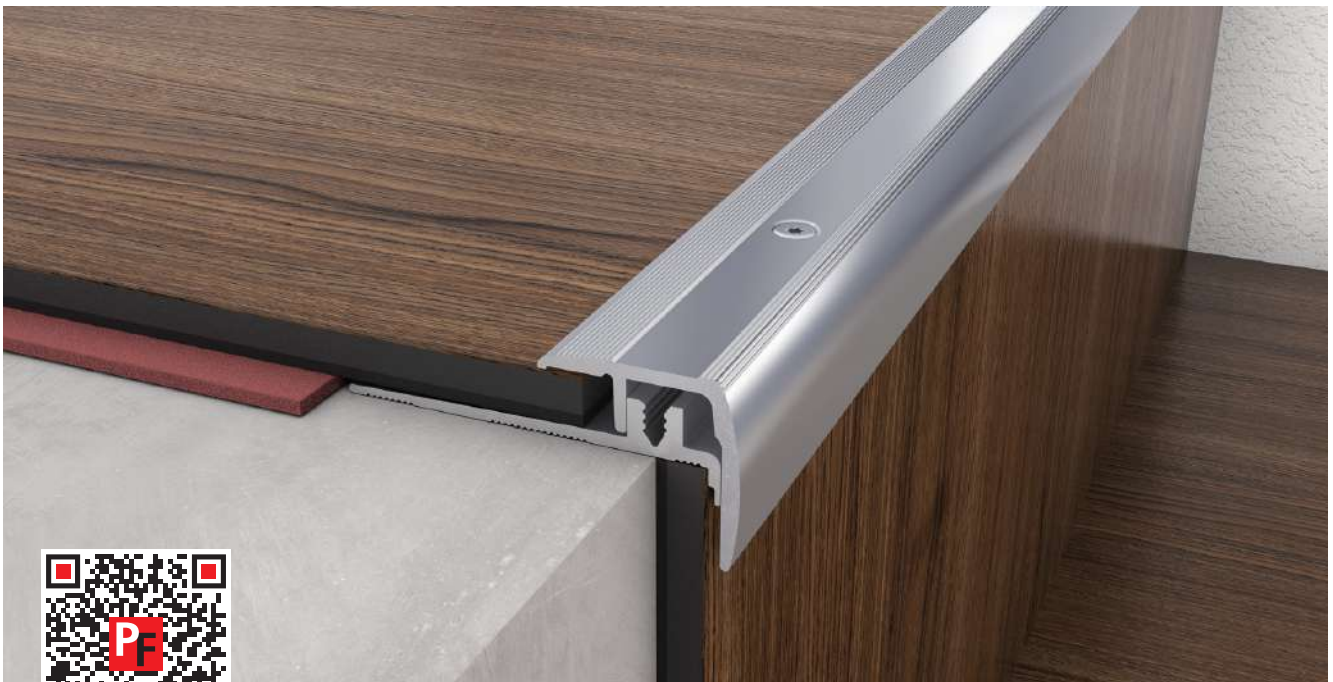

↕ 4 – 9/7 – 16 mm

Immer mehr Treppen und Podeste werden anderen Räumlichkeiten optisch angepasst. So erfolgt auch die Renovierung von Beton- und Steintreppen mit Parkett-, Laminat-, Kork- oder Vinylböden.

Mit unseren 2-teiligen Treppenkantenprofilen bieten wir nicht nur eine fachgerechte Verlegung, sondern gewährleisten eine hohe Sicherheit an der Stufenkante.

- nur noch ein Profil für alle Hartbodenbeläge bzw. Vinylböden
- TÜV-geprüftes Treppenkantenprofilsystem
- einfache, leichte und zeitsparende Verlegung
- Montage- und Blendwinkel erhältlich

More and more stairs and landings are optically adapted to their surrounding premises. Renovation of concrete, stone stairs with parquet, laminate or cork flooring is done in the same manner.

With our 2-part stair edge profiles we offer not only a professional installation but also higher safety on the stair edge.

- now only one profile for all hard floor coverings, i.e. vinyl floor coverings
- TÜV tested stair nosings
- simple and time-saving installation
- mounting and cover angles available

De plus en plus d'escaliers et de paliers s'adaptent à l'optique des pièces. De cette façon se fait aussi la rénovation d'escalier en béton ou en pierre avec du parquet, stratifié, liège ou des sols vinyle.

Notre seuil pour nez de marche comportant 2 pièces offre un système de pose approprié et le système garantit une haute sécurité au bord du nez de marche.

- seulement un seuil pour tous les revêtements de sol dur par exemple sol vinyle
- système de nez marche approuvé par le centre de contrôle TÜV.
- pose facile et rapide
- l'équerre d'installation et de protection livrable

parkettfreund.de/q/325

parkettfreund.de/q/320