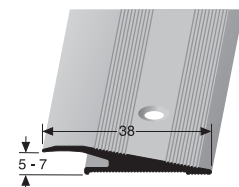

PF 265 $\varnothing$ 5 - 7 mm

versenkt gebohrt
countersunk drilled
à percement noyé

3,0

SBS

** Auslaufartikel! Discontinued product! Article discontinué!