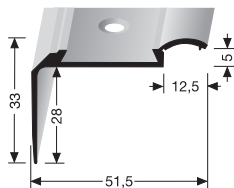

Sicherheits-Treppenkantenprofile

Safety stair nosings Nez de marches de sécurité

PF 703¹

3,5

SBS

VE	10x 2,50 m		
F4 Alu silber	28032504		
F9 Alu sand	28032509		
VE 10	40,30 €/St		
< VE	46,35 €/St		
F5 Alu gold	28032505		
F6 Alu bronze	28032506		
F2 Alu edelstahloptik	28032502		
VE 10	42,50 €/St		
< VE	48,88 €/St