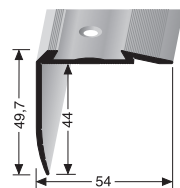

PF 708 N1

versenkt gebohrt
countersunk drilled
à percement noyé

3,5

SBS

VE	10x 2,50 m			
F3 Alu poliert	28082503			
F4 Alu silber	28082504			
F9 Alu sand	28082509			
VE 10	54,30 €/St			
< VE	62,45 €/St			
F5 Alu gold	28082505			
F6 Alu bronze	28082506			
F2 Alu edelstahloptik	28082502			
VE 10	60,10 €/St			
< VE	69,12 €/St			

¹für auswechselbare PVC-Einlagen (S. 168) for exchangeable PVC-inserts (Page 168) pour inserts en PVC interchangeables (page 168)

** Auslaufartikel! Discontinued product! Article discontinué!

* Messing-Preise können sich ändern! Brass prices may change! Les prix du laiton peuvent subir des variations!