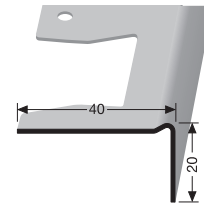

Reparaturwinkel

Repairing angles Cornières de réparation

mit 20 mm Nase
with nose 20 mm
avec nez de 20 mm

für Holzstufen mittlerer Abnutzung
for wooden steps of medium abrasion
pour marches en bois d'usure moyenne

inkl. Schraubnägel
incl. a screw nails
incl. clous taraudeurs 2,4 x 25 mm - 500 St/pc

mit 38 mm Nase
with nose 38 mm
avec nez de 38 mm

für Holzstufen mittlerer Abnutzung
for wooden steps of medium abrasion
pour marches en bois d'usure moyenne

inkl. Schraubnägel
incl. a screw nails
incl. clous taraudeurs 2,4 x 25 mm - 250 St/pc

mit 20 mm Nase with nose 20 mm avec nez de 20 mm

für abgenutzte Steinstufen for worn-down stone steps
pour marches en béton usées

inkl. Senkkopf-Torx-Schrauben
incl. countersunk Torx screws
incl. tête fraisée vis Torx 4,0 x 30 mm - 200 St/pc

inkl. Dübel
incl. dowels
incl. chevilles 6,0 x 30 mm - 200 St/pc

VE	50x 1,00 m
SV Stahl verzinkt	14901002
VE 50	291,50 €/St
< VE	

VE	25x 1,00 m
SV Stahl verzinkt	14901003
VE 25	198,75 €/St
< VE	

VE	30x 1,00 m
SV Stahl verzinkt	14901000
VE 30	244,70 €/St
< VE	

Sie benötigen nicht für jedes Loch einen Nagel!

It is not necessary to nail every hole!

Il n'est pas nécessaire de clouer chaque trou!

Die leicht erhabenen Abstreickanten helfen Ihnen beim Egalisieren und Erzeugen eine bruchfeste Kante.

The slightly embossed angle allows to fill an accurate edge that will not crumble!

Les arêtes à éraiser légèrement proéminentes permettent d'obtenir lors de l'application du mastic un rebord impeccable qui ne s'effrite pas!

Verarbeitung/Aufbereitung

1. Stufen vorbereiten
2. Treppenwinkel befestigen, (RW 20/ RW 38 mit den Schraubnägeln, RW S mit den Dübeln und Senkkopfschrauben)
3. Stufen mit Haftvermittler vorstreichen
4. Beispachteln (Egalisieren)
5. Anbringen der Treppenkanten-Profile
6. Belegen der Stufen