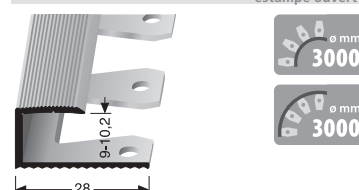

PF 210 EB \diamond 7,2 - 8,2 mm

offen gestanzt
open punched
estampé ouvert

SBS-O

VE	10x 2,70 m			
F4 Alu silber	18102704			
VE 10	30,05 €/St			
< VE	34,56 €/St			

PF 212 EB \diamond 9 - 10,2 mm

offen gestanzt
open punched
estampé ouvert