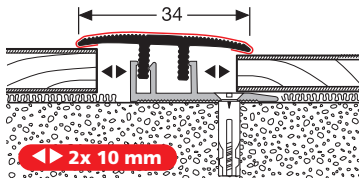

PF 588 LH** $\updownarrow$ 6 - 10 mm

VE	10x 3,00 m	10x 2,70 m	10x 1,00 m	10x 0,90 m
H20 Alu Buche dunkel	61230020			
H22 Alu Buche hell		61227022		
H30 Alu Eiche hell	61230030	61227030	61210030	61209030
H31 Alu Eiche dunkel	61230031	61227031	61210031	61209031
H33 Alu Eiche weiß gek.	61230033	61227033	61210033	61209033
H40 Alu Ahorn	61230040			61209040
H61 Alu Eiche grau	61230061	61227061	61210061	61209061
H62 Alu Eiche beige grau	61230062	61227062	61210062	61209062
H63 Alu Tigua	61230063	61227063	61210063	61209063
H64 Alu Eiche creme	61230064	61227064	61210064	61209064
H80 Alu Merbau	61230080	61227080	61210080	61209080
H81 Alu Nussbaum	61230081	61227081	61210081	61209081
H95 Alu Wenge	61230095	61227095	61210095	61209095
VE 10	76,60 €/St	68,95 €/St	26,60 €/St	24,05 €/St
< VE	88,09 €/St	79,29 €/St	30,59 €/St	27,66 €/St