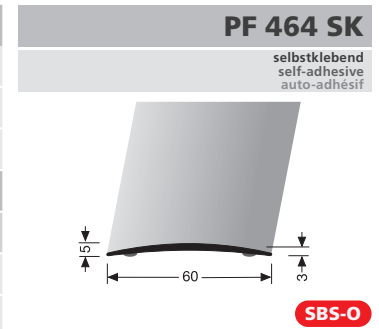

Übergangsprofile

Connecting profiles Seuils de raccordement

VE	10x 2,70 m	10x 1,00 m	10x 0,90 m
F3 Alu poliert	11642703		
F4 Alu silber	11642704	11641004	11640904
F9 Alu sand	11642709	11641009**	11640909
VE 10	40,50 €/St	15,35 €/St	14,15 €/St
< VE	46,58 €/St	17,65 €/St	16,27 €/St
F5 Alu gold	11642705	11641005**	11640905
F6 Alu bronze	11642706	11641006	11640906
VE 10	43,00 €/St	16,10 €/St	14,70 €/St
< VE	49,45 €/St	18,52 €/St	16,91 €/St
F2G Alu edelstahloptik f.g.	11642702	11641002	11640902
VE 10	48,45 €/St	18,25 €/St	16,65 €/St
< VE	55,72 €/St	20,99 €/St	19,15 €/St