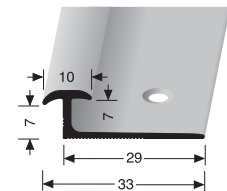

VE	1x 0,6 m	
F4 Alu silber	18000104	
VE 1	296,30 €/St