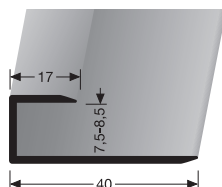

PF 200 U $\diamond$ 7,5 - 8,5 mm

ungebohrt
undrilled
non percé

SBS-O

VE	10x 2,70 m	15x 0,90 m		
F4 Alu silber	22082704	22080904		
F9 Alu sand	22082709	22080909		
VE 10/15	31,30 €/St	9,75 €/St		
< VE	36,00 €/St	11,21 €/St		
F5 Alu gold	22082705	22080905		
F6 Alu bronze	22082706	22080906		
F2 Alu edelstahloptik	22082702	22080902		
VE 10/15	34,75 €/St	10,75 €/St		
< VE	39,96 €/St	12,36 €/St		

** Auslaufartikel! Discontinued product! Article discontinué!

S mit Sollbiegestelle with predetermined bending point avec un point de flexion prédéterminé