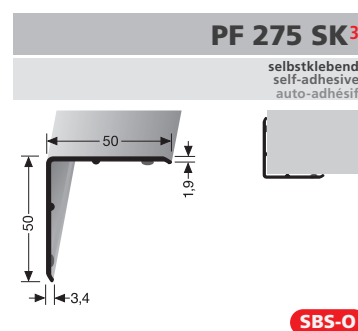

VE	10x 2,50 m			
F0 Alu natur	73752500			
VE 10	47,85 €/St			
< VE	55,03 €/St			
F4 Alu silber	73752504			
VE 10	55,10 €/St			
< VE	63,37 €/St			
F2G Alu edelstahloptik f.g.	73752502			
VE 10	67,30 €/St			
< VE	77,40 €/St