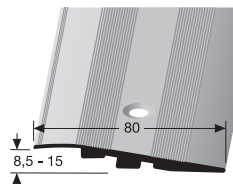

PF 268 $\diamond$ 8,5 - 15 mm

versenkt gebohrt
countersunk drilled
à percement noyé

3,5

SBS

VE	10x 2,70 m			
F4 Alu silber	16682704			
F9 Alu sand	16682709			
VE 10	76,70 €/St			
< VE	88,21 €/St			
F5 Alu gold	16682705			
F6 Alu bronze	16682706			
F2 Alu edelstahloptik	16682702			
VE 10	81,70 €/St			
< VE	93,96 €/St