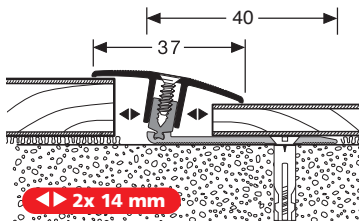

Combi+

PF 888 $\diamond 7 - 17 \text{ mm}$

VE	10x 3,00 m	10x 2,70 m	10x 1,00 m	10x 0,90 m
F3 Alu poliert	19703003**	19702703**	19701003	19700903**
F4 Alu silber	19703004	19702704	19701004	19700904
F9 Alu sand	19703009	19702709	19701009	19700909
VE 10	92,80 €/St	83,50 €/St	32,30 €/St	29,20 €/St
< VE	106,72 €/St	96,03 €/St	37,15 €/St	33,58 €/St
F5 Alu gold	19703005	19702705	19701005	19700905
F6 Alu bronze	19703006	19702706	19701006	19700906
F2 Alu edelstahloptik	19703002	19702702	19701002	19700902
VE 10	96,15 €/St	86,40 €/St	33,55 €/St	30,25 €/St
< VE	110,57 €/St	99,36 €/St	38,58 €/St	34,79 €/St
F17 Alu schwarz	19703017	19702717	19701017	
VE 10	98,55 €/St	88,60 €/St	34,40 €/St	
< VE	113,33 €/St	101,89 €/St	39,56 €/St	
F4G Alu silber f.g.	19703014		19701014	
VE 10	103,00 €/St		35,90 €/St	
< VE	118,45 €/St		41,29 €/St	
F1G Alu platinumium f.g.	19703011		19701011	
VE 10	110,45 €/St		38,55 €/St	
< VE	127,02 €/St		44,33 €/St