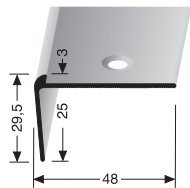

PF 854 $\updownarrow$ 2,5 mm

versenkt gebohrt
countersunk drilled
à percement noyé

3,0

SBS

VE	10x 2,50 m		
F4 Alu silber	25542504		
VE 10	34,50 €/St		
< VE	39,68 €/St		
F2 Alu edelstahloptik	25542502		
VE 10	36,05 €/St		
< VE	41,46 €/St		

runde Ecken auf Anfrage verfügbar rounded corners available upon request bords arrondis disponible sur demande

2runde Ecken (S. 191–196) round corners (p. 191–196) coins arrondis (p. 191–196)

** Auslaufartikel! Discontinued product! Article discontinué!

* Messing-Preise können sich ändern! Brass prices may change! Les prix du laiton peuvent subir des variations!