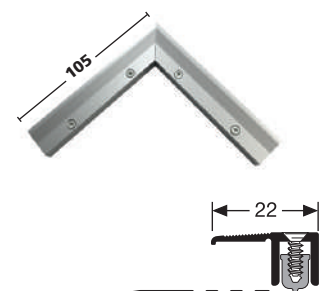

PF 287 AE \diamond 6,5–16 mm
90° Außenecke
90° Outer Corner 90° Angle Extérieur

Combi-Style

PF 258 \updownarrow 6,5 - 16 mm

VE	10x 3,00 m	10x 2,70 m	10x 1,00 m
F3 Alu poliert**	19583003	19582703	19581003
F4 Alu silber	19583004	19582704	19581004
F9 Alu sand	19583009	19582709	19581009
VE 10	84,55 €/St	76,10 €/St	29,65 €/St
< VE	97,23 €/St	87,52 €/St	34,10 €/St
F2G Alu edelstahloptik f.g.	19583002	19582702	19581002
VE 10	92,25 €/St	83,05 €/St	32,20 €/St
< VE	106,09 €/St	95,51 €/St	37,03 €/St