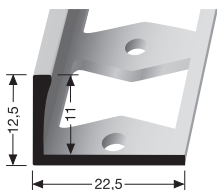

PF 308 G $\updownarrow$ 11 mm

geschlossen gestanzt
punched base
estampé fermé

SBS-O

VE	10x 2,50 m			
F0 Alu natur	18042510			
VE 10	16,10 €/St			
< VE	18,52 €/St			
F3 Alu poliert	18042513			
F4 Alu silber	18042514			
F9 Alu sand	18042519			
VE 10	20,30 €/St			
< VE	23,35 €/St			
F5 Alu gold	18042515			
F6 Alu bronze	18042516			
F2 Alu edelstahloptik	18042512			
VE 10	21,20 €/St			
< VE	24,38 €/St			
F7 Messing poliert*	18042517			
VE 10	60,00 €/St			
< VE	69,00 €/St			
F8 Edelstahl glanz	18042518	V2A		
VE 10	36,35 €/St			
< VE	41,80 €/St			
F8G Edelstahl m. gebürst.	18042582	V2A		
VE 10	39,50 €/St			
< VE	45,43 €/St			
F16 Alu pulv. schwarz	18042536			
VE 10	34,75 €/St			
< VE	39,96 €/St			

VE	10x 2,50 m			
F0 Alu natur	18082510			
VE 10	16,40 €/St			
< VE	18,86 €/St			
F3 Alu poliert	18082513			
F4 Alu silber	18082514			
F9 Alu sand	18082519			
VE 10	20,30 €/St			
< VE	23,35 €/St			
F5 Alu gold	18082515			
F6 Alu bronze	18082516			
F2 Alu edelstahloptik	18082512			
VE 10	21,40 €/St			
< VE	24,61 €/St			
F16 Alu pulv. schwarz	18082536			
VE 10	35,00 €/St			
< VE	40,25 €/St			

* Messing-Preise können sich ändern! Brass prices may change! Les prix du laiton peuvent subir des variations!