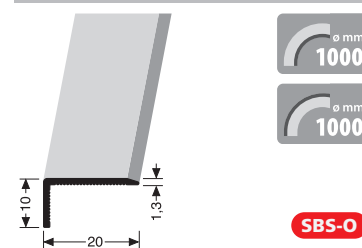

Blendwinkel

Facing edge Equerre de protection

VE	10x 3,00 m	15x 1,00 m		
F4 Alu silber	28530204	28510204		
F9 Alu sand	28530209	28510209		
VE 10	30,40 €/St	10,75 €/St		
< VE	34,96 €/St	12,36 €/St		
F5 Alu gold	28530205	28510205		
F6 Alu bronze	28530206	28510206		
VE 10	32,90 €/St	11,50 €/St		
< VE	37,84 €/St	13,23 €/St		
F2 Alu edelstahloptik	28530202	28510202		
VE 10	36,00 €/St	13,10 €/St		
< VE	41,40 €/St	15,07 €/St		
F16 Alu pulv. schwarz	28530216			
VE 10	39,85 €/St			
< VE	45,83 €/St			

PF 401 U