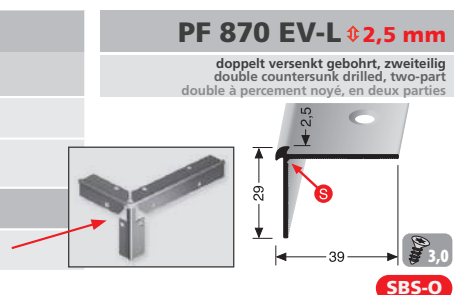

VE	1x	VE	1x
	100 x 30 x 20 cm		150 x 30 cm x 20 cm
F4 Alu silber	25707104	F4 Alu silber	25707154
VE 1	138,20 €/St	VE 1	145,70 €/St

besteht aus 2 Teilen, consists of 2 parts, se compose de 2 parties

runde Ecken, rechts rounded corners, right bords arrondis, droit