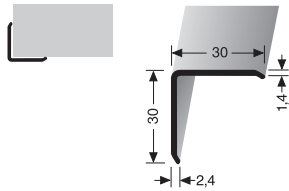

Eckschutzwinkel

Corner guards Cornières de protection

PF 273 U

ungebohrt
undrilled
non percé

SBS-O