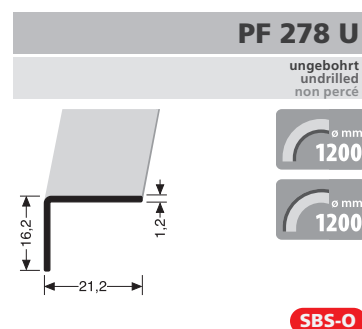

VE	10 x 2,50 m			
F3 Alu poliert	15782503			
F4 Alu silber	15782504			
F9 Alu sand	15782509			
VE 10	20,95 €/St			
< VE	24,09 €/St			
F5 Alu gold	15782505			
F6 Alu bronze	15782506			
VE 10	22,80 €/St			
< VE	26,22 €/St			
F2G Alu edelstahloptik f.g.	15782502			
VE 10	24,55 €/St			
< VE	28,23 €/St