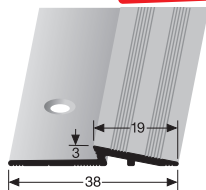

PF 330 VB | 332 VB | 333 VB

Verbinder
connector
élément de raccord

NEU-NEW
NOUVEAU

4 St = 1 VE	1x 330 VB	1x 332 VB	1x 333 VB
P16 Plastik schwarz			
aus glasfaserverstärktem Kunststoff (GFK) made of glass-fiber reinforced plastic (GFRP) en plastique à renfort de verre (PRV)	18309916	17329916	17339916
VE 1	7,74 €/Bt	7,74 €/Bt	7,74 €/Bt

** Auslaufartikel! Discontinued product! Article discontinué!