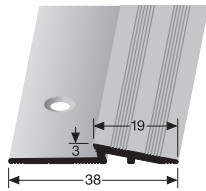

Rampenprofile

Ramp profiles Seuils de rampe

PF 330 $\varnothing$ 3 mm

3,0

SBS

VE	10x 2,70 m			
F3 Alu poliert**	18302713			
F4 Alu silber	18302714			
F9 Alu sand	18302719			
VE 10	24,15 €/St			
< VE	27,77 €/St			
F6 Alu bronze	18302716			
F2 Alu edelstahloptik	18302712			
VE 10	26,95 €/St			
< VE	30,99 €/St