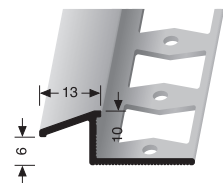

PF RC100 G \updownarrow 6 - 10 mm

geschlossen gestanz
punched base
estampé fermé

SBS

Ceramic tile profiles

Wall Profile Systems Profilés pour carreaux céramiques

PF RC125 G \updownarrow 6 - 12,5 mm

geschlossen gestanz
punched base
estampé fermé