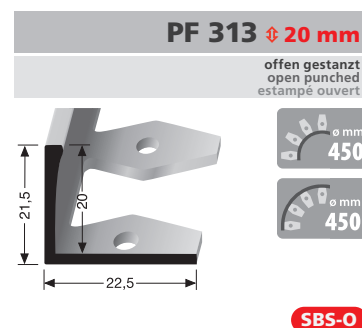

VE	10x 2,50 m			
F0 Alu natur	18132500			
VE 10	22,45 €/St			
< VE	25,82 €/St			
F4 Alu silber	18132504			
F9 Alu sand	18132509			
VE 10	26,50 €/St			
< VE	30,48 €/St			
F5 Alu gold	18132505			
F6 Alu bronze	18132506			
F2 Alu edelstahloptik	18132502			
VE 10	28,40 €/St			
< VE	32,66 €/St