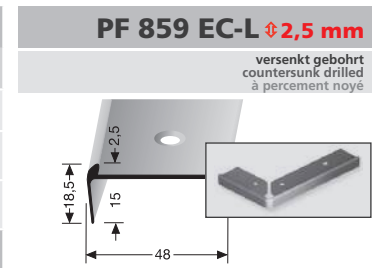

VE	1x	VE	1x
	30 x 100 cm		30 x 150 cm
F4 Alu silber	25596104	F4 Alu silber	25596154
VE 1	100,40 €/St	VE 1	107,75 €/St