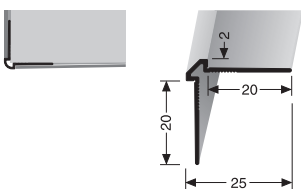

PF 155 U $\varnothing$ 2 mm

ungebohrt
undrilled
non percé

SBS-O

VE	10x 2,70 m			
F4 Alu silber	74552704			
VE 10	18,25 €/St			
< VE	20,99 €/St			
F5 Alu gold	74552705			
VE 10	19,00 €/St			
< VE	21,85 €/St			
F2G Alu edelstahloptik f.g.	74552702			
VE 10	21,05 €/St			
< VE	24,21 €/St			
F15 Alu pulv. weiß	74552715			
F16 Alu pulv. schwarz	74552716			
VE 10	27,25 €/St			
< VE	31,34 €/St			

** Auslaufartikel! Discontinued product! Article discontinué!