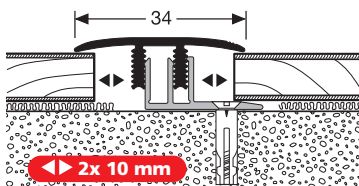

PF 568 Plus** $\updownarrow$ 8 - 14 mm

glattes TOP-Profil
smooth TOP profile
seuil TOP lisse

VE	10x 3,00 m	10x 2,70 m	10x 1,00 m	10x 0,90 m
F4 Alu silber**	61903004	61902704	61901004	61900904
F9 Alu sand	61903009	61902709**	61901009**	61900909**
VE 10	68,90 €/St	62,05 €/St	23,75 €/St	21,35 €/St
< VE	79,24 €/St	71,36 €/St	27,31 €/St	24,55 €/St
F6 Alu bronze**	61903006	61902706	61901006	61900906
VE 10	70,50 €/St	63,50 €/St	24,20 €/St	21,80 €/St
< VE	81,08 €/St	73,03 €/St	27,83 €/St	25,07 €/St
F2G Alu edelstahl. fg	61903002	61902702	61901002	61900902
VE 10	76,65 €/St	68,95 €/St	26,35 €/St	23,75 €/St
< VE	88,15 €/St	79,29 €/St	30,30 €/St	27,31 €/St

** Auslaufartikel! Discontinued product! Article discontinued!