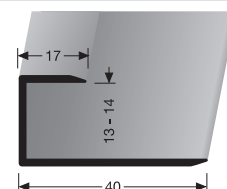

SBS-O

VE	10x 2,70 m	15x 0,90 m		
F4 Alu silber	22142704	22140904		
F9 Alu sand	22142709			
VE 10/15	34,50 €/St	10,70 €/St		
< VE	39,68 €/St	12,31 €/St		
F5 Alu gold	22142705			
F6 Alu bronze	22142706			
F2 Alu edelstahloptik	22142702	22140902		
VE 10/15	38,30 €/St	11,80 €/St		
< VE	44,05 €/St	13,57 €/St		

PF 203 U $\updownarrow$ 13 - 14 mm

ungebohrt
undrilled
non percé