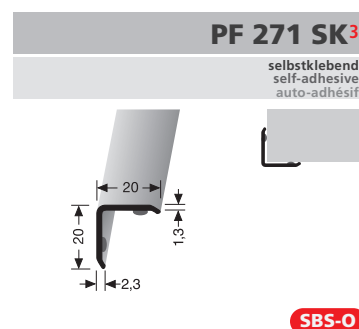

VE	10x 2,50 m			
F0 Alu natur	73712500			
VE 10	22,95 €/St			
< VE	26,39 €/St			
F4 Alu silber	73712504			
VE 10	26,20 €/St			
< VE	30,13 €/St			
F2G Alu edelstahloptik f.g.	73712502			
VE 10	31,00 €/St			
< VE	35,65 €/St			
F15 Alu pulv. weiß	73712515			
VE 10	34,50 €/St			
< VE	39,68 €/St			
F16 Alu pulv. schwarz	73712516			
VE 10	35,15 €/St			
< VE	40,42 €/St