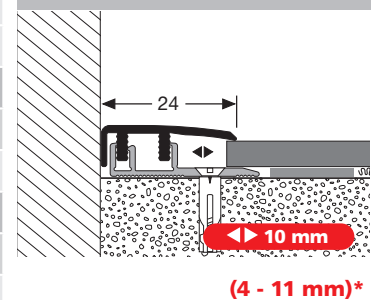

PF 577 V Maxx $\varnothing$ 3,5 - 6,5 mm

* bei Teppichböden for carpeted floors pour moquettes

** Auslaufartike!! Discontinued product! Article discontinué!