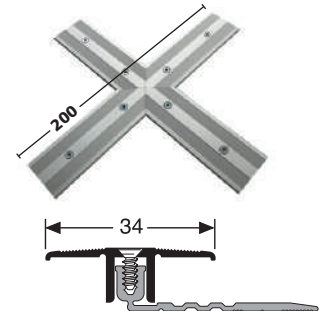

VE	1x 20 x 20 cm			
F4 Alu silber	19000204			
VE 1	89,25 €/St			
F2 Alu edelstahloptik	19000202			
VE 1	89,55 €/St			

PF 288 FK $\diamond$ 6,5–16 mm
360° Fugenkreuz
360° Crossing joint 360° Croix