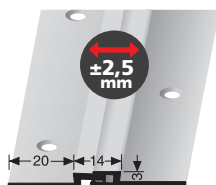

PF 317 SK ± 3 mm

selbstklebend
self-adhesive
auto-adhésif

SBS-O

VE	10x 2,70 m			
F4 Alu silber	18172724			
VE 10	74,00 €/St			
< VE	85,10 €/St			
F2 Alu edelstahloptik **	18172722			
VE 10	76,35 €/St			
< VE	87,80 €/St