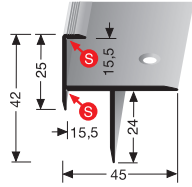

Treppenkantenprofile

Stair nosings Nez de marches

PF 206 $\varnothing$ 15,5 mm