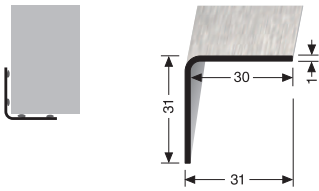

Eckschutzwinkel

Corner guards Cornières de protection

PF 143 U

ungebohrt, 3-fach gekantet
undrilled, 3 side edged
non percé, 3 fois plié

SBS-O

VE	10x 2,50 m	15x 1,50 m	15x 1,25 m	
F8G Edelstahl m. gebürstet	72432502	72431502**	72431252	V2A
VE 10/15	48,75 €/St	33,25 €/St	27,75 €/St	
< VE	56,06 €/St	38,24 €/St	31,91 €/St