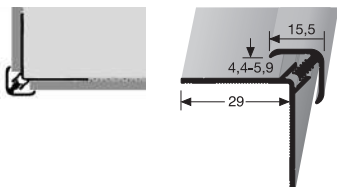

WALLDESIGN Core $\updownarrow$ 4,4 - 6,8 mm

PF 156 U $\updownarrow$ 4,4 - 5,9 mm

ungebohrt
undrilled
non percé

SBS-O

NEU-NEW
NOUVEAU

VE	10x 2,60 m			
F4 Alu silber	71562604			
VE 10	41,40 €/St			
< VE	47,61 €/St			
F2G Alu edelstahloptik f.g.	71562602			
VE 10	48,90 €/St			
< VE	56,24 €/St			
F16 Alu pulv. schwarz	71562616			
VE 10	52,10 €/St			
< VE	59,92 €/St			

** Auslaufartikel! Discontinued product! Article discontinué!