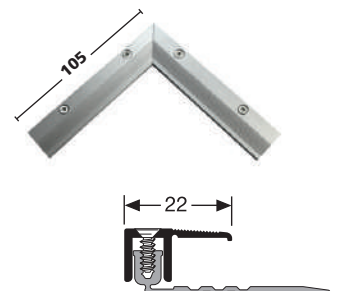

VE	1x 10,5 x 10,5 cm			
F4 Alu silber	19100404			
VE 1	64,00 €/St			
F2 Alu edelstahloptik	19100402			
VE 1	64,15 €/St			

PF 287 IE $\diamond$ 6,5–16 mm
90° Innenecke
90° Inner Corner 90° Angle Intérieur