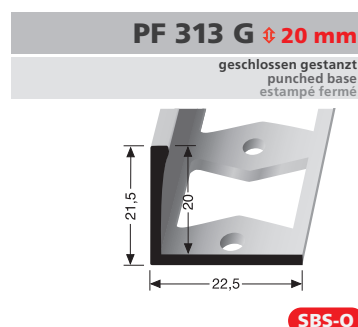

Doppel-K Profile für die gerade Verlegung

Perforated edge trims for straight laying Seuils d'arrêt pour la pose droite

VE	10x 2,50 m			
F0 Alu natur	18132510			
VE 10	19,45 €/St			
< VE	22,37 €/St			
F3 Alu poliert	18132513			
F4 Alu silber	18132514			
F9 Alu sand	18132519			
VE 10	23,70 €/St			
< VE	27,26 €/St			
F5 Alu gold	18132515			
F6 Alu bronze	18132516			
F2 Alu edelstahloptik	18132512			
VE 10	25,35 €/St			
< VE	29,15 €/St			

SBS-O

VE	10x 2,50 m			
F0 Alu natur	18092510			
VE 10	20,05 €/St			
< VE	23,06 €/St			
F3 Alu poliert	18092513			
F4 Alu silber	18092514			
F9 Alu sand	18092519			
VE 10	24,15 €/St			
< VE	27,77 €/St			
F5 Alu gold	18092515			
F6 Alu bronze	18092516			
F2 Alu edelstahloptik	18092512			
VE 10	26,20 €/St			
< VE	30,13 €/St			
F7 Messing poliert*	18092517			
VE 10	81,85 €/St			
< VE	94,13 €/St			
F8 Edelstahl glanz	18092518	V2A		
VE 10	44,85 €/St			
< VE	51,58 €/St			
F16 Alu pulv. schwarz	18092536			
VE 10	37,00 €/St			
< VE	42,55 €/St