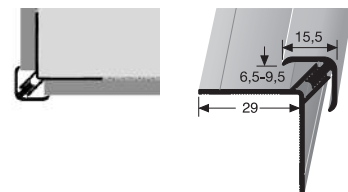

WALLDESIGN Elite $\updownarrow$ 6,5 - 9,5 mm

PF 151 U $\updownarrow$ 6,5-9,5 mm

ungebohrt
undrilled
non percé

SBS-O

VE	10x 2,60 m			
F4 Alu silber	71512604			
VE 10	41,40 €/St			
< VE	47,61 €/St			
F2G Alu edelstahloptik f.g.	71512602			
VE 10	46,60 €/St			
< VE	53,59 €/St			
F16 Alu pulv. schwarz	71512616			
VE 10	52,10 €/St			
< VE	59,92 €/St			

PF 151 AE

151 AE OBEN
90° Außenecke oben
90° external corner above
angle extérieur 90° haut

151 AE UNTEN
90° Außenecke unten
90° external corner below
angle extérieur 90° bas

VE	1x SB AE OBEN	1x SB AE UNTEN		
F4 Alu silber	71510502	71510602		
F2G Alu edelstahloptik f.g.	71510504	71510604		
VE 1	22,85 €/St	17,95 €/St		
F16 Alu pulv. schwarz	71510516	71510616		
VE 1	25,35 €/St	20,40 €/St		

** Auslaufartikel! Discontinued product! Article discontinué!