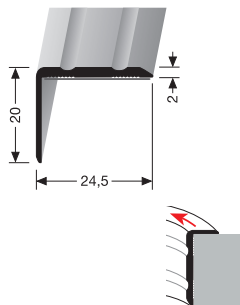

PF 235 SK

selbstklebend
self-adhesive
auto-adhésif

SBS-O

VE	10x 3,00 m	10x 2,70 m	10x 2,50 m	15x 1,00 m	15x 0,90 m
F3 Alu poliert	15353003	15352703	15352503	15351003	15350903
F4 Alu silber	15353004	15352704	15352504	15351004	15350904
F9 Alu sand	15353009	15352709	15352509**	15351009	15350909
VE 10/15	25,35 €/St	22,90 €/St	21,80 €/St	8,50 €/St	8,05 €/St
< VE	29,15 €/St	26,34 €/St	25,07 €/St	9,78 €/St	9,26 €/St
F5 Alu gold	15353005	15352705	15352505	15351005	15350905
F6 Alu bronze	15353006	15352706	15352506**	15351006	15350906
F2 Alu edelstahloptik	15353002	15352702	15352502	15351002	15350902
VE 10/15	28,20 €/St	25,35 €/St	24,15 €/St	9,50 €/St	8,95 €/St
< VE	32,43 €/St	29,15 €/St	27,77 €/St	10,93 €/St	10,29 €/St
F4G Alu silber f.g.	15353014			15351014	
VE 10/15	35,35 €/St			12,40 €/St	
< VE	40,65 €/St			14,26 €/St	
F1G Alu platinumium f. g.	15353011			15351011	
VE 10/15	38,25 €/St			13,35 €/St	
< VE	43,99 €/St			15,35 €/St	
F15 Alu pulv. weiß	15353015	15352715		15351015	
F16 Alu pulv. schwarz	15353016	15352716		15351016	
VE 10/15	31,75 €/St	28,60 €/St		10,65 €/St	
< VE	36,51 €/St	32,89 €/St		12,25 €/St	

** Auslaufartikel! Discontinued product! Article discontinué!