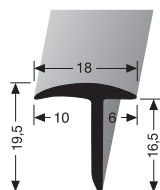

Abschluss- und Einfassprofile

Edge trims Seuls d'arrêt à pincement

PF 294 $\varnothing$ 16,5 mm

3,0

SBS

VE	10x 2,50 m			
F4 Alu silber	12942504			
VE 10	26,65 €/St			
< VE	30,65 €/St			
F2 Alu edelstahloptik	12942502			
VE 10	28,80 €/St			
< VE	33,12 €/St			
F16 Alu pulv. schwarz	12942516			
VE 10	34,80 €/St			
< VE	40,02 €/St