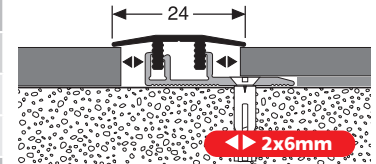

Premium-Vinyl

VE	10x 3,00 m	10x 2,70 m	10x 1,00 m	10x 0,90 m
F4 Alu silber	61530004	61527004	61510004	61509004
F9 Alu sand	61530009	61527009	61510009	61509009
VE 10	57,05 €/St	51,35 €/St	19,75 €/St	17,95 €/St
< VE	65,61 €/St	59,05 €/St	22,71 €/St	20,64 €/St
F5 Alu gold**	61530005	61527005	61510005	61509005
F6 Alu bronze	61530006**	61527006	61510006**	61509006
VE 10	59,80 €/St	53,95 €/St	20,90 €/St	19,00 €/St
< VE	68,77 €/St	62,04 €/St	24,04 €/St	21,85 €/St
F2G Alu edelstahloptik f.g.	61530002	61527002	61510002	61509002
VE 10	64,85 €/St	58,35 €/St	22,35 €/St	20,70 €/St
< VE	74,58 €/St	67,10 €/St	25,70 €/St	23,81 €/St

PF 578 V ⌀ 4 - 7,5 mm

(5 - 12 mm)*

VE	10x 3,00 m	10x 2,70 m	10x 1,00 m	10x 0,90 m
H30 Alu Eiche hell	61530030	61527030	61510030	61509030
H33 Alu Eiche weiß gek.	61530033	61527033**	61510033	61509033**
H61 Alu Eiche grau**	61530061	61527061	61510061	61509061
H62 Alu Eiche beige grau	61530062**	61527062	61510062**	61509062**
H63 Alu Tigua	61530063	61527063**	61510063**	61509063**
H64 Alu Eiche creme**	61530064	61527064	61510064	61509064
VE 10	66,70 €/St	60,05 €/St	23,50 €/St	21,40 €/St
< VE	76,71 €/St	69,06 €/St	27,03 €/St	24,61 €/St