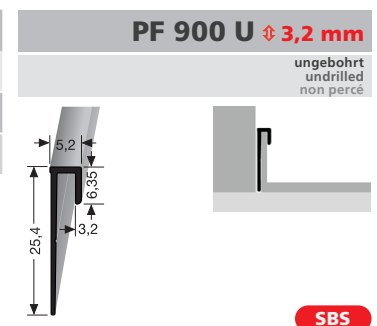

VE	10x 2,50 m			
F4 Alu silber	72002504			
VE 10	19,80 €/St			
< VE	22,77 €/St