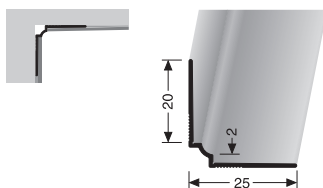

Wand- und Tapetenprofile

Wallpaper profiles Seuils mureaux

PF 160 U $\varnothing$ 2 mm

ungebohrt
undrilled
non percé

SBS-O

VE	10x 2,70 m			
F4 Alu silber	74602704			
VE 10	18,10 €/St			
< VE	20,82 €/St			
F5 Alu gold	74602705			
VE 10	18,85 €/St			
< VE	21,68 €/St			
F2G Alu edelstahloptik f.g.	74602702			
VE 10	20,85 €/St			
< VE	23,98 €/St			
F15 Alu pulv. weiß	74602715			
F16 Alu pulv. schwarz	74602716			
VE 10	26,95 €/St			
< VE	30,99 €/St