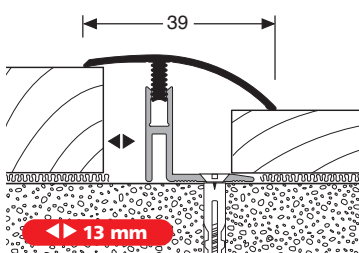

PF 562 ⌀ 17 - 22 mm

VE	10x 3,00 m	10x 2,00 m	10x 1,00 m
F4 Alu silber	64423004	64422004	64421004
F9 Alu sand	64423009	64422009	64421009
VE 10	74,75 €/St	49,75 €/St	25,95 €/St
< VE	85,96 €/St	57,21 €/St	29,84 €/St
F6 Alu bronze	64423006	64422006	64421006
VE 10	79,35 €/St	52,95 €/St	27,45 €/St
< VE	91,25 €/St	60,89 €/St	31,57 €/St
F2G Alu edelstahloptik f.g.	64423002	64422002	64421002
VE 10	81,55 €/St	54,30 €/St	28,15 €/St
< VE	93,78 €/St	62,45 €/St	32,37 €/St