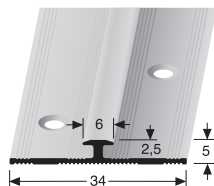

Abschluss- und Einfassprofile

Edge trims Seuls d'arrêt à pincement

PF 363 $\varnothing 2,5$ mm

3,0

SBS

VE	10x 2,70 m		
F4 Alu silber	16732704		
F9 Alu sand	16732709		
VE 10	24,85 €/St		
< VE	28,58 €/St		
F5 Alu gold	16732705		
F6 Alu bronze	16732706		
F2 Alu edelstahloptik	16732702		
VE 10	27,45 €/St		
< VE	31,57 €/St