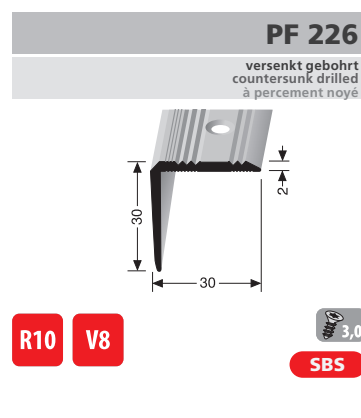

Winkelprofile und TK-Profile

Angle profiles and stair nosings Cornières et nez de marches

VE	10x 2,50 m	15x 1,00 m		
F3 Alu poliert	14962503			
F4 Alu silber	14962504	14961004		
F9 Alu sand	14962509**			
VE 10/15	34,40 €/St	14,60 €/St		
< VE	39,56 €/St	16,79 €/St		
F5 Alu gold	14962505			
F6 Alu bronze	14962506			
F2 Alu edelstahloptik	14962502			
VE 10/15	37,70 €/St			
< VE	43,36 €/St			
F7 Messing poliert*	14962507			
VE 10/15	148,45 €/St			
< VE	170,72 €/St			