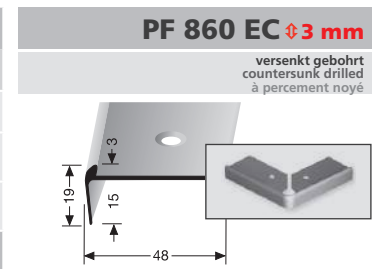

runde Ecken, rechts rounded corners, right bords arrondis, droit

VE	1x		
	30 x 30 cm		
F4 Alu silber	25600004		
VE 1	84,80 €/St