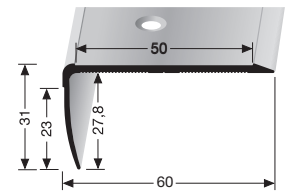

**NEU-NEW
NOUVEAU** **PF 714^T**
versenkt gebohrt
countersunk drilled
à percement noyé