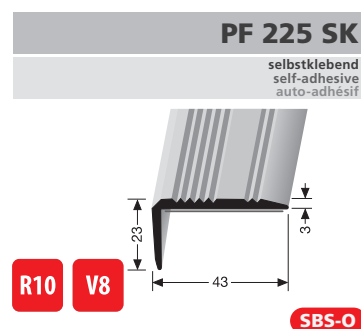

VE	10x 3,00 m			
F4 Alu silber	13253004			
VE 10	46,15 €/St			
< VE	53,07 €/St			
F6 Alu bronze	13253006			
F2 Alu edelstahloptik	13253002			
VE 10	49,85 €/St			
< VE	57,33 €/St			
F16 Alu pulv. schwarz	13253016			
VE 10	55,55 €/St			
< VE	63,88 €/St