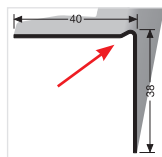

Verarbeitung/Aufbereitung

1. Stufen vorbereiten
2. Treppenwinkel befestigen, (RW 20/ RW 38 mit den Schraubnägeln, RW S mit den Dübeln und Senkkopfschrauben)
3. Stufen mit Haftvermittler vorstreichen
4. Beispachteln (Egalisieren)
5. Anbringen der Treppenkanten-Profile
6. Belegen der Stufen

Processing/Preparation

1. Clean the steps
2. Fasten the stair reparation angles, (RW 20 / RW 38 with the screw nails, RW S with the dowels and countersunk-head screws)
3. Apply bonding agents on the steps
4. Level by filling the step
5. Fix the stair nosing
6. Apply the flooring

Traitement/Préparation

1. Nettoyer les marches
2. Fixer les cornières de marche (RW 20 / RW 38 avec les clous taraudeurs, RW S avec chevilles et vis)
3. Appliquer au préalable une couche de fond d'agent adhésif
4. Mastiquer (égaliser)
5. Fixer les nez de marche
6. Paver les marches