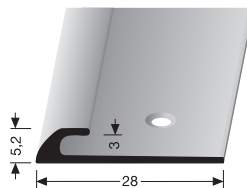

Abschluss- und Einfassprofile

Edge trims Seuls d'arrêt à pincement

PF 361/3 $\varnothing$ 3 mm

SBS

VE	10x 2,50 m	15x 1,00 m		
F3 Alu poliert	16612503			
F4 Alu silber	16612504	16611004		
F9 Alu sand	16612509			
VE 10/15	19,35 €/St	7,95 €/St		
< VE	22,25 €/St	9,14 €/St		
F5 Alu gold	16612505			
F6 Alu bronze	16612506			
F2 Alu edelstahloptik	16612502	16611002		
VE 10/15	21,65 €/St	9,00 €/St		
< VE	24,90 €/St	10,35 €/St