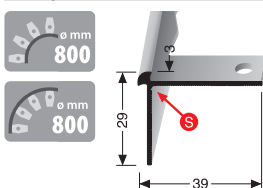

PF 871 EB $\updownarrow$ 3 mm

offen gestanzt
open punched
estampé ouvert

SBS-O

VE	10x 2,50 m			
F4 Alu silber	18812504			
VE 10	45,10 €/St			
< VE	51,87 €/St			
F2 Alu edelstahloptik	18812502			
VE 10	48,00 €/St			
< VE	55,20 €/St			
F16 Alu pulv. schwarz	18812516			
VE 10	53,15 €/St			
< VE	61,12 €/St			

S mit Sollbiegestelle with predetermined bending point avec un point de flexion prédéterminé