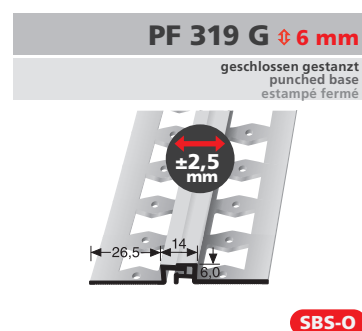

Bewegungsfugenprofile

Movement joint profiles Seuils de mouvement

VE	10x 2,70 m			
F4 Alu silber	18182704			
F9 Alu sand	18182709			
VE 10	77,45 €/St			
< VE	89,07 €/St			
F6 Alu bronze	18182706			
F2 Alu edelstahloptik	18182702			
VE 10	80,50 €/St			
< VE	92,58 €/St			

VE	10x 2,70 m			
F4 Alu silber	18182724			
VE 10	82,40 €/St			
< VE	94,76 €/St			
F2 Alu edelstahloptik**	18182722			
VE 10	84,60 €/St			
< VE	97,29 €/St			

VE	10x 2,70 m			
F4 Alu silber	18192704			
F9 Alu sand	18192709			
VE 10	82,15 €/St			
< VE	94,47 €/St			
F6 Alu bronze	18192706			
F2 Alu edelstahloptik	18192702			
VE 10	85,25 €/St			
< VE	98,04 €/St			

VE	10x 2,70 m			
F4 Alu silber	18023274			
VE 10	86,05 €/St			
< VE	98,96 €/St			
F2 Alu edelstahloptik**	18023272			
VE 10	89,45 €/St			
< VE	102,87 €/St			

VE	10x 2,70 m			
F4 Alu silber**	18024274			
VE 10	86,05 €/St			
< VE	98,96 €/St			
F2 Alu edelstahloptik**	18024272			
VE 10	89,45 €/St			
< VE	102,87 €/St			

** Auslaufartikel! Discontinued product! Article discontinué!