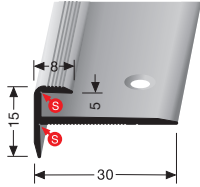

Treppenkantenprofile

Stair nosings Nez de marches

PF 807 $\varnothing$ 5 mm

SBS

VE	10x 2,50 m	15x 1,00 m		
F3 Alu poliert	24052513	24051013		
F4 Alu silber	24052514	24051014		
F9 Alu sand	24052519	24051019		
VE 10/15	22,90 €/St	9,60 €/St		
< VE	26,34 €/St	11,04 €/St		
F5 Alu gold	24052515	24051015		
F6 Alu bronze	24052516	24051016		
F2 Alu edelstahloptik	24052512	24051012		
VE 10/15	25,70 €/St	10,70 €/St		
< VE	29,56 €/St	12,31 €/St