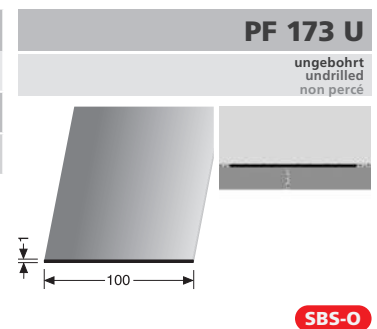

VE	10x 2,60 m			
SV Stahl verzinkt	71732600			
VE 10	40,10 €/St			
< VE	46,12 €/St			

zur Herstellung von stumpfen Plattenstößen
for the production of blunt panel joints
pour la réalisation de joints de plaques émoussés