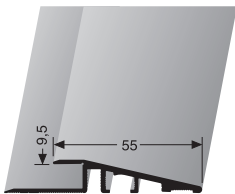

PF 262 U $\varnothing$ 9,5 mm

ungebohrt, mit Verbindern
undrilled, with connectors
non percé, avec éléments de raccord

VE	10x 3,15 m	10x 3,15 m		
F4 Alu silber	18623004	18623104		
VE 10	74,15 €/St	86,55 €/St		
< VE	85,27 €/St	99,53 €/St		

mit Dichtlippe
with sealing lip
optionnellement disponible avec lèvres d'étanchéité

SBS-O