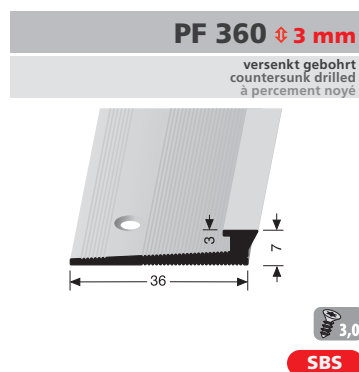

VE	10 x 2,70 m			
F4 Alu silber	13602704			
F9 Alu sand	13602709			
VE 10	28,20 €/St			
< VE	32,43 €/St			
F6 Alu bronze	13602706			
F2 Alu edelstahloptik	13602702			
VE 10	29,85 €/St			
< VE	34,33 €/St