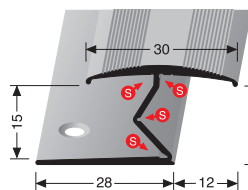

Abschluss- und Einfassprofile

Edge trims Seuls d'arrêt à pincement

PF 383 $\varnothing$ 3 - 15 mm

$\varnothing$ 3,0

SBS

VE	10x 2,70 m	15x 0,90 m		
F4 Alu silber	12832704	12830904		
F9 Alu sand	12832709	12830909		
VE 10/15	31,55 €/St	11,00 €/St		
< VE	36,28 €/St	12,65 €/St		
F6 Alu bronze	12832706	12830906		
F2 Alu edelstahloptik	12832702	12830902		
VE 10/15	35,40 €/St	12,25 €/St		
< VE	40,71 €/St	14,09 €/St