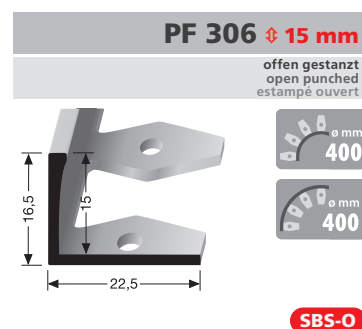

Einfach biegbare Profile

Easy bendable profiles Seuls cintrables

VE	10x 2,50 m			
F0 Alu natur	18062500			
VE 10	21,80 €/St			
< VE	25,07 €/St			
F3 Alu poliert	18062503			
F4 Alu silber	18062504			
F9 Alu sand	18062509			
VE 10	25,25 €/St			
< VE	29,04 €/St			
F5 Alu gold	18062505			
F6 Alu bronze	18062506			
F2 Alu edelstahloptik	18062502			
VE 10	26,95 €/St			
< VE	30,99 €/St