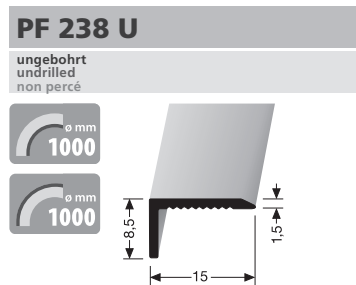

PF 238 U

ungebohrt
undrilled
non percé

1000 mm

1000 mm

SBS-O

VE	10x 2,70 m
F3 Alu poliert	15382703
F4 Alu silber	15382704
F9 Alu sand	15382709
VE 10	15,65 €/St
< VE	18,00 €/St
F5 Alu gold	15382705
F6 Alu bronze	15382706
VE 10	17,30 €/St
< VE	19,90 €/St
F2G Alu edelstahloptik f.g.	15382702
VE 10	19,35 €/St
< VE	22,25 €/St
F16 Alu pulv. schwarz	15382716
VE 10	24,55 €/St
< VE	28,23 €/St