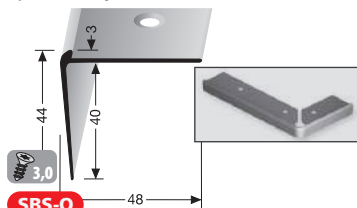

SBS-O

VE	1x	VE	1x
	30 x 100 cm		30 x 150 cm
F4 Alu silber	25627104	F4 Alu silber	25627154
VE 1	104,85 €/St	VE 1	112,20 €/St

runde Ecken, rechts rounded corners, right bords arrondis, droit

PF 870 EC $\updownarrow$ 2,5 mm