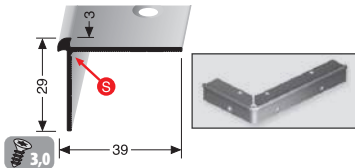

PF 871 EC-L $\updownarrow$ 3 mm

SBS-O

VE	1x	VE	1x
		30 x 100 cm	30 x 150 cm
F4 Alu silber		25718104	25718154
VE 1		103,35 €/St	110,80 €/St

runde Ecken, links rounded corners, left bords arrondis, gauche