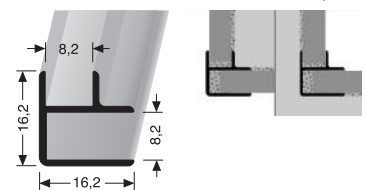

PF 164 U $\updownarrow$ 8,2 mm

ungebohrt
undrilled
non percé