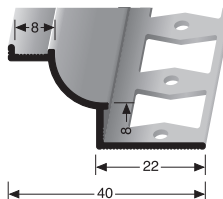

Ceramic tile profiles

Wall Profile Systems Profilés pour carreaux céramiques

PF CC080 G $\varnothing$ 8 mm

geschlossen gestanznt
punched base
estampé fermé