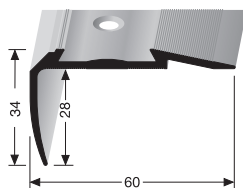

PF 706 C1

3,5

SBS

VE	10x 2,50 m			
F4 Alu silber	28162504			
VE 10	58,25 €/St			
< VE	66,99 €/St			
F2 Alu edelstahloptik	28162502			
VE 10	63,00 €/St			
< VE	72,45 €/St