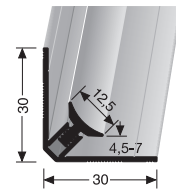

Wandprofilsysteme

Wall Profile Systems Systèmes muraux

WALLDESIGN Core ↑ 4,4 - 6,8 mm

VE	10x 2,60 m			
F4 Alu silber	71612604			
VE 10	37,60 €/St			
< VE	43,24 €/St			
F2G Alu edelstahloptik f.g.	71612602			
VE 10	41,00 €/St			
< VE	47,15 €/St			
F16 Alu pulv. schwarz	71612616			
VE 10	48,30 €/St			
< VE	55,55 €/St			

PF 161 U ↑ 4,5-7 mm

ungebohrt
undrilled
non percé

SBS-O

VE	1x SB IE OBEN	1x SB IE UNTEN		
F4 Alu silber	71610502	71610602		
F2G Alu edelstahloptik f.g.	71610504	71610604		
VE 1	20,95 €/St	18,40 €/St		
F16 Alu pulv. schwarz	71610516	71610616		
VE 1	23,45 €/St	20,90 €/St		

PF 161 IE

161 IE OBEN
90° Außencke oben
90° external corner above
angle extérieur 90° haut

161 IE UNTEN
90° Außencke unten
90° external corner below
angle extérieur 90° bas