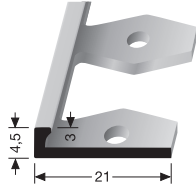

Einfach biegbare Profile

Easy bendable profiles Seuils cintrables

PF 301 $\varnothing$ 3 mm

offen gestanzt
open punched
estampé ouvert

SBS-O

VE	10x 2,50 m		
F0 Alu natur	18012500		
VE 10	17,45 €/St		
< VE	20,07 €/St		
F3 Alu poliert	18012503		
F4 Alu silber	18012504		
F9 Alu sand	18012509		
VE 10	21,25 €/St		
< VE	24,44 €/St		
F5 Alu gold	18012505		
F6 Alu bronze	18012506		
F2 Alu edelstahloptik	18012502		
VE 10	22,60 €/St		
< VE	25,99 €/St		
F7 Messing poliert*	18012507		
VE 10	49,35 €/St		
< VE	56,75 €/St