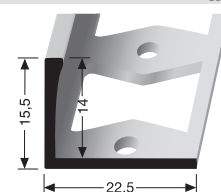

PF 311 G $\diamond$ 14 mm

geschlossen gestanz
punched base
estampé fermé

SBS-O

* Messing-Preise können sich ändern! Brass prices may change! Les prix du laiton peuvent subir des variations!