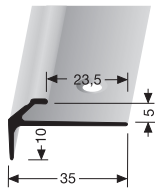

Treppenkantenprofile

Stair nosings Nez de marches

PF 855 $\varnothing$ 5 mm

3,0

SBS

VE	10x 2,50 m			
F3 Alu poliert	25552503			
F4 Alu silber	25552504			
F9 Alu sand	25552509			
VE 10	26,95 €/St			
< VE	30,99 €/St			
F6 Alu bronze**	25552506			
F2 Alu edelstahloptik	25552502			
VE 10	29,20 €/St			
< VE	33,58 €/St			
F7 Messing poliert*	25552507			
VE 10	110,60 €/St			
< VE	127,19 €/St