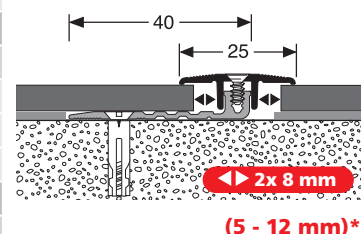

Combi-Vinyl

VE	10x 3,00 m	10x 2,70 m	10x 1,00 m	10x 0,90 m
F4 Alu silber	19823004	19822704	19821004	19820904
F9 Alu sand	19823009	19822709	19821009	19820909
VE 10	64,55 €/St	58,15 €/St	22,90 €/St	20,70 €/St
< VE	74,23 €/St	66,87 €/St	26,34 €/St	23,81 €/St
F5 Alu gold	19823005	19822705	19821005	19820905
F6 Alu bronze	19823006	19822706	19821006	19820906
F2 Alu edelstahloptik	19823002	19822702	19821002	19820902
VE 10	66,90 €/St	60,10 €/St	23,80 €/St	21,55 €/St
< VE	76,94 €/St	69,12 €/St	27,37 €/St	24,78 €/St
F17 Alu schwarz	19823017	19822717	19821017	
VE 10	68,60 €/St	61,70 €/St	24,35 €/St	
< VE	78,89 €/St	70,96 €/St	28,00 €/St	
F1G Alu platinumium f. g.		19822711	19821011	
VE 10		73,90 €/St	26,10 €/St	
< VE		84,99 €/St	30,02 €/St	

PF 378 V ⚡ 4 - 9,5 mm