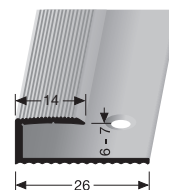

PF 211 $\updownarrow$ 6 - 7 mm

versenkt gebohrt
countersunk drilled
à percement noyé

3,0

SBS

** Auslaufartikel! Discontinued product! Article discontinué!

S mit Sollbiegestelle with predetermined bending point avec un point de flexion prédéterminé