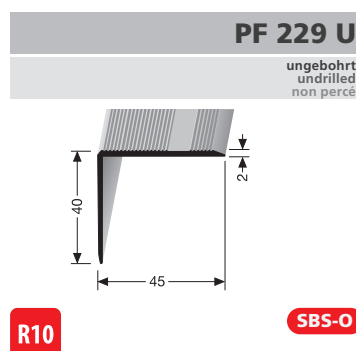

VE	10x 3,00 m		
F4 Alu silber	15293004		
VE 10	43,85 €/St		
< VE	50,43 €/St		
F6 Alu bronze	15293006		
F2 Alu edelstahloptik	15293002		
VE 10	49,55 €/St		
< VE	56,98 €/St		
F16 Alu pulv. schwarz	15293016		
VE 10	53,05 €/St		
< VE	61,01 €/St