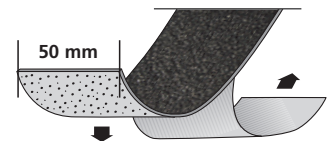

SBS

für for pour PF 714
selbstklebend
self-adhesive
auto-adhésif