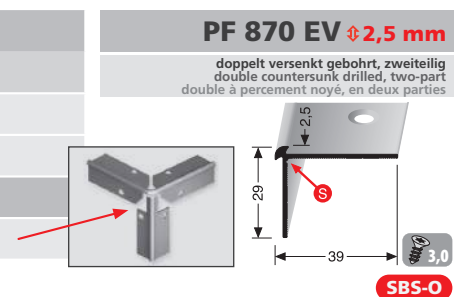

VE	1x	VE	1x
	30 x 100 cm x 20 cm		30 x 150 cm x 20 cm
F4 Alu silber	25706104	F4 Alu silber	25706154
VE 1	138,20 €/St	VE 1	145,70 €/St

besteht aus 2 Teilen, consists of 2 parts, se compose de 2 parties

runde Ecken, links rounded corners, left bords arrondis, gauche