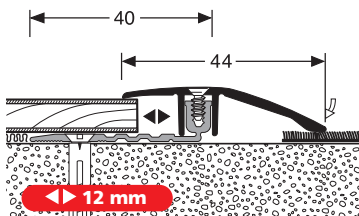

PF 256 $\updownarrow$ 6,5 - 16 mm