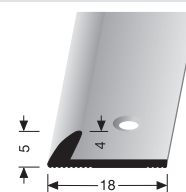

PF 358 $\updownarrow$ 4 mm

versenkt gebohrt
countersunk drilled
à percement noyé

SBS

VE	10x 2,50 m	15x 1,00 m		
F3 Alu poliert**	16592503	16591003		
F4 Alu silber	16592504	16591004		
F9 Alu sand	16592509	16591009		
VE 10/15	17,10 €/St	6,95 €/St		
< VE	19,67 €/St	7,99 €/St		
F5 Alu gold**	16592505	16591005		
F6 Alu bronze	16592506	16591006		
F2 Alu edelstahloptik	16592502	16591002		
VE 10/15	19,80 €/St	8,15 €/St		
< VE	22,77 €/St	9,37 €/St