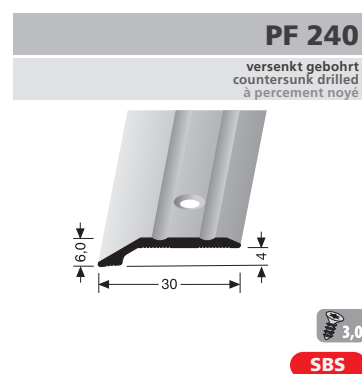

VE	10x 2,70 m	15x 1,00 m	15x 0,90 m	
F3 Alu poliert**	12402703	12401003	12400903	
F4 Alu silber	12402704	12401004	12400904	
F9 Alu sand	12402709	12401009	12400909	
VE 10/15	20,65 €/St	8,10 €/St	7,50 €/St	
< VE	23,75 €/St	9,32 €/St	8,63 €/St	
F5 Alu gold	12402705	12401005**	12400905	
F6 Alu bronze	12402706	12401006	12400906	
F2 Alu edelstahloptik	12402702	12401002	12400902	
VE 10/15	23,10 €/St	9,00 €/St	8,20 €/St	
< VE	26,57 €/St	10,35 €/St	9,43 €/St	
F7 Messing poliert*	12402707**	12401007	12400907**	
VE 10/15	87,30 €/St	32,85 €/St	29,75 €/St	
< VE	100,40 €/St	37,78 €/St	34,21 €/St