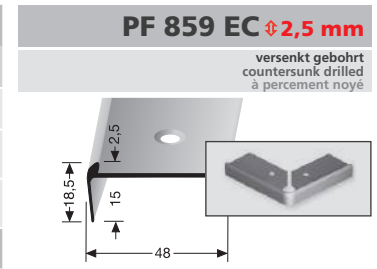

Treppenkantenprofile mit runder Ecke

Stair nosings with round corner Nez de marches avec coin arrondi

VE	1x		
	30 x 30 cm		
F4 Alu silber	25590004		
VE 1	83,30 €/St