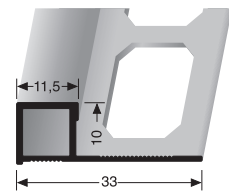

PF CT100 G $\pm$ 10 mm

geschlossen gestanz
punched base
estampé fermé