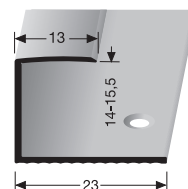

PF 015 $\updownarrow$ 14 - 15,5 mm

versenkt gebohrt
countersunk drilled
à percement noyé

3,0

SBS

VE	10 x 2,70 m	15 x 0,90 m		
F4 Alu silber	30072704	30070904		
F9 Alu sand	30072709	30070909		
VE 10/15	20,85 €/St	6,45 €/St		
< VE	23,98 €/St	7,42 €/St		
F5 Alu gold**	30072705	30070905		
F6 Alu bronze**	30072706	30070906		
F2 Alu edelstahloptik	30072702	30070902		
VE 10/15	22,85 €/St	7,00 €/St		
< VE	26,28 €/St	8,05 €/St