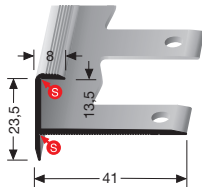

PF 812 EB $\downarrow$ 13,5 mm

offen gestanzt
open punched
estampé ouvert

SBS-O

VE	10x 2,50 m			
F4 Alu silber	18322504			
VE 10	40,95 €/St			
< VE	47,09 €/St			
F2 Alu edelstahloptik	18322502			
VE 10	43,00 €/St			
< VE	49,45 €/St