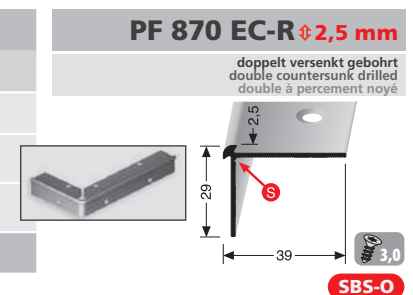

VE	1x	VE	1x
	30 x 30 x 20 cm		
F4 Alu silber	25700104		
VE 1	121,15 €/St		

besteht aus 2 Teilen, consists of 2 parts, se compose de 2 parties