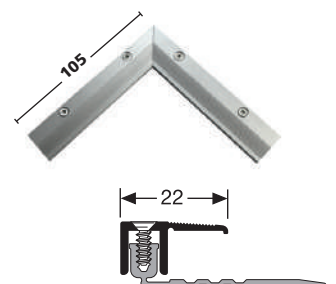

VE		1x 10,5 x 10,5 cm		
F4 Alu silber	19730404			
VE 1	63,45 €/St			
F2 Alu edelstahloptik	19730402			
VE 1	63,50 €/St			

PF 387TS IE $\updownarrow$ 5-11,5 mm
90° Innenecke
90° Inner Corner 90° Angle Intérieur