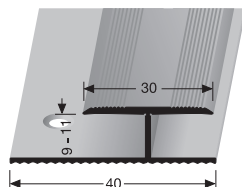

PF 222 ** $\updownarrow$ 9 - 11 mm

3,0

SBS

VE	10x 2,70 m	15x 0,90 m		
F4 Alu silber**	31292704	31290904		
VE 10/15	32,55 €/St	10,10 €/St		
< VE	37,43 €/St	11,62 €/St		
F6 Alu bronze**	31292706	31290906		
F2 Alu edelstahloptik**	31292702	31290902		
VE 10/15	36,65 €/St	11,40 €/St		
< VE	42,15 €/St	13,11 €/St		

** Auslaufartikel! Discontinued product! Article discontinué!

S mit Sollbiegestelle with predetermined bending point avec un point de flexion prédéterminé