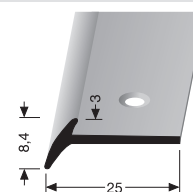

Abschluss- und Einfassprofile

Edge trims Seuls d'arrêt à pincement

VE	10x 2,50 m			
F4 Alu silber	16422504			
F9 Alu sand	16422509			
VE 10	17,80 €/St			
< VE	20,47 €/St			
F6 Alu bronze	16422506			
F2 Alu edelstahloptik	16422502			
VE 10	19,50 €/St			
< VE	22,43 €/St			
F7 Messing poliert*	16422507			
VE 10	55,65 €/St			
< VE	64,00 €/St			

PF 342 $\updownarrow$ 3 mm

versenkt gebohrt
countersunk drilled
à percement noyé