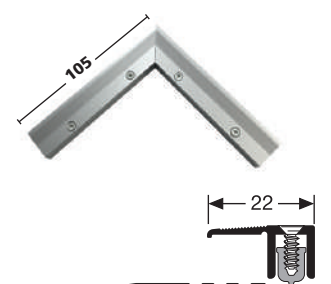

VE		1x 10,5 x 10,5 cm		
F4 Alu silber	19730304			
VE 1	63,45 €/St			
F2 Alu edelstahloptik	19730302			
VE 1	63,50 €/St			

PF 387TS AE $\updownarrow$ 5-11,5 mm
90° Außenecke
90° Outer Corner 90° Angle Extérieur