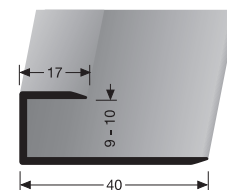

Abschluss- und Einfassprofile

Edge trims Seuils d'arrêt à pincement

VE	10x 2,70 m	15x 0,90 m		
F4 Alu silber	22102704	22100904		
F9 Alu sand	22102709	22100909		
VE 10/15	31,75 €/St	9,90 €/St		
< VE	36,51 €/St	11,39 €/St		
F5 Alu gold	22102705	22100905		
F6 Alu bronze	22102706	22100906		
F2 Alu edelstahloptik	22102702	22100902		
VE 10/15	35,20 €/St	11,05 €/St		
< VE	40,48 €/St	12,71 €/St		

PF 201 U $\updownarrow$ 9 - 10 mm

ungebohrt
undrilled
non percé