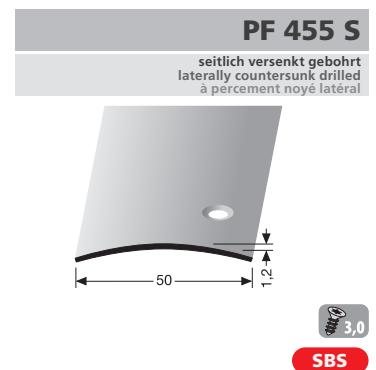

VE	10x 2,70 m	15x 1,00 m	15x 0,90 m	
F7 Messing poliert** *	12552707	12551007	12550907	
VE 10/15	83,80 €/St	31,35 €/St	28,25 €/St	
< VE	96,37 €/St	36,05 €/St	32,49 €/St	
F8 Edelstahl glanz	12552708	12551008	12550908**	
VE 10/15	30,60 €/St	11,55 €/St	10,70 €/St	
< VE	35,19 €/St	13,28 €/St	12,31 €/St	
F8G Edelst. m. gebürstet	12552702	12551002	12550902**	
VE 10/15	35,90 €/St	13,70 €/St	12,30 €/St	
< VE	41,29 €/St	15,76 €/St	14,15 €/St