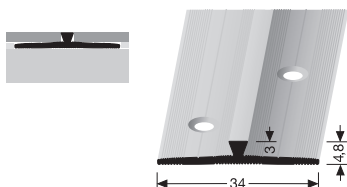

PF 365 $\varnothing$ 3 mm

3,0

SBS

VE	10x 3,00 m			
F4 Alu silber	16653004			
VE 10	27,55 €/St			
< VE	31,68 €/St			
F5 Alu gold**	16653005			
F2 Alu edelstahloptik	16653002			
VE 10	30,40 €/St			
< VE	34,96 €/St			
F15 Alu pulv. weiß**	16653015			
F16 Alu pulv. schwarz	16653016			
VE 10	35,90 €/St			
< VE	41,29 €/St