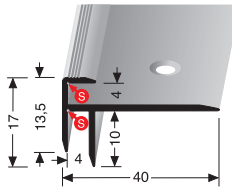

PF 828 $\varnothing$ 4 mm

versenkt gebohrt
countersunk drilled
à percement noyé

$\varnothing$ 3,0

SBS

VE	10x 2,50 m		
F3 Alu poliert**	24402503		
F4 Alu silber	24402504		
F9 Alu sand	24402509		
VE 10	32,00 €/St		
< VE	36,80 €/St		
F6 Alu bronze	24402506		
F2 Alu edelstahloptik	24402502		
VE 10	36,35 €/St		
< VE	41,80 €/St