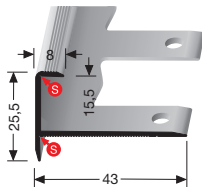

PF 813 EB $\downarrow$ 15,5 mm

offen gestanzt
open punched
estampé ouvert

SBS-O

VE	10x 2,50 m			
F4 Alu silber	18332504			
VE 10	42,05 €/St			
< VE	48,36 €/St			
F2 Alu edelstahloptik	18332502			
VE 10	44,75 €/St			
< VE	51,46 €/St