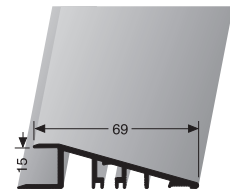

PF 263 U $\varnothing$ 15 mm

ungebohrt
undrilled
non percé