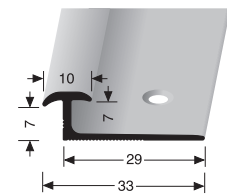

3,0

SBS

VE	10x 2,70 m			
F4 Alu silber	16972704			
VE 10	30,05 €/St			
< VE	34,56 €/St			
F2 Alu edelstahloptik	16972702			
VE 10	35,20 €/St			
< VE	40,48 €/St			

PF 297 $\updownarrow$ 7 mm

versenkt gebohrt
countersunk drilled
à percement noyé