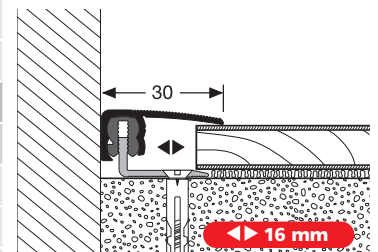

Futura

VE	10x 2,70 m	10x 0,90 m
F4 Alu silber	65227004	65209004
F9 Alu sand	65227009	65209009
VE 10	76,10 €/St	26,85 €/St
< VE	87,52 €/St	30,88 €/St
F5 Alu gold	65227005	65209005
F6 Alu bronze	65227006	65209006
F2 Alu edelstahloptik	65227002	65209002
VE 10	79,90 €/St	28,00 €/St
< VE	91,89 €/St	32,20 €/St

PF 788 $\varnothing$ 7 - 18 mm

VE	10x 2,70 m	10x 0,90 m
H30 Alu Eiche hell	65227030	65209030
H33 Alu Eiche weiß gek.	65227033	65209033
VE 10	85,85 €/St	30,50 €/St
< VE	98,73 €/St	35,08 €/St

PF 788 H $\varnothing$ 7 - 18 mm

+ DIGITAL PRINTING DECOR

VE	10x 2,70 m	10x 0,90 m
F4 Alu silber	65327004	65309004
F9 Alu sand	65327009	65309009
VE 10	72,45 €/St	25,55 €/St
< VE	83,32 €/St	29,38 €/St
F5 Alu gold**	65327005	65309005
F6 Alu bronze	65327006	65309006
F2 Alu edelstahloptik	65327002	65309002
VE 10	74,85 €/St	26,20 €/St
< VE	86,08 €/St	30,13 €/St

PF 787 $\varnothing$ 7 - 18 mm

VE	10x 2,70 m	10x 0,90 m
H30 Alu Eiche hell	65327030	65309030**
H33 Alu Eiche weiß gek.**	65327033	65309033
VE 10	82,95 €/St	29,55 €/St
< VE	95,39 €/St	33,98 €/St

PF 787 H $\varnothing$ 7 - 18 mm

+ DIGITAL PRINTING DECOR

** Auslaufartikel! Discontinued product! Article discontinué!