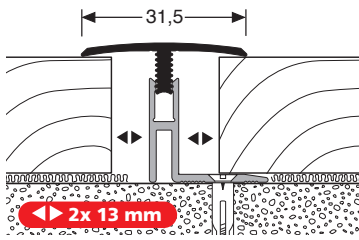

UNO-Click-Starkparkett

PF 564 ⌀ 17 - 22 mm

VE	10x 3,00 m	10x 2,00 m	10x 1,00 m
F4 Alu silber	64223004	64222004	64221004
F9 Alu sand	64223009	64222009	64221009
VE 10	69,10 €/St	46,10 €/St	24,00 €/St
< VE	79,47 €/St	53,02 €/St	27,60 €/St
F6 Alu bronze	64223006	64222006	64221006
VE 10	72,85 €/St	48,55 €/St	25,25 €/St
< VE	83,78 €/St	55,83 €/St	29,04 €/St
F2G Alu edelstahloptik f.g.	64223002	64222002	64221002
VE 10	75,20 €/St	50,10 €/St	26,00 €/St
< VE	86,48 €/St	57,62 €/St	29,90 €/St