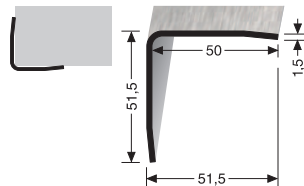

PF 276 U

ungebohrt, 3-fach gekantet
undrilled, 3 side edged
non percé, 3 fois plié

SBS-O

VE	10x 2,50 m			
F8G Edelstahl m. gebürstet	72762502	V2A		
VE 10	109,60 €/St			
< VE	126,04 €/St