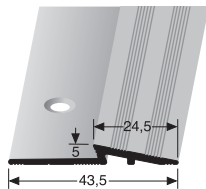

PF 332 $\varnothing$ 5 mm

versenkt gebohrt
countersunk drilled
à percement noyé

3,0

SBS

VE	10x 2,70 m			
F3 Alu poliert**	17322703			
F4 Alu silber	17322704			
F9 Alu sand	17322709			
VE 10	37,60 €/St			
< VE	43,24 €/St			
F2 Alu edelstahloptik	17322702			
VE 10	41,70 €/St			
< VE	47,96 €/St