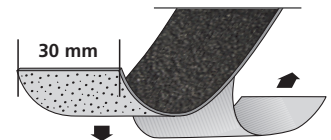

SBS

für for pour PF 713
selbstklebend
self-adhesive
auto-adhésif