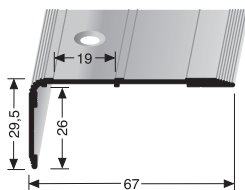

„Reno-TK“ Treppenkantenprofile

„Reno-TK“ stair nosings Nez de marches «Reno-TK»

PF 715^T

3,5

SBS

VE	10x 3,00 m			
F4 Alu silber	28153004			
VE 10	76,65 €/St			
< VE	88,15 €/St			
F2 Alu edelstahloptik	28153002			
VE 10	79,90 €/St			
< VE	91,89 €/St			

ohne Gleitschutzeinlage without slip-resistant insert sans insert anti dérapant