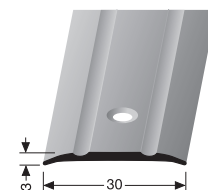

PF 439

mittig versenkt gebohrt
centrally countersunk drilled
à percement noyé central

3,0

SBS

** Auslaufartikel! Discontinued product! Article discontinué!

* Messing-Preise können sich ändern! Brass prices may change! Les prix du laiton peuvent subir des variations!