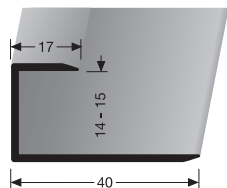

Abschluss- und Einfassprofile

Edge trims Seuls d'arrêt à pincement

PF 204 U $\updownarrow$ 14 - 15 mm

ungebohrt
undrilled
non percé

SBS-O

VE	10x 2,70 m	15x 0,90 m		
F4 Alu silber	22152704	22150904**		
F9 Alu sand	22152709	22150909**		
VE 10/15	34,75 €/St	10,75 €/St		
< VE	39,96 €/St	12,36 €/St		
F5 Alu gold	22152705			
F6 Alu bronze	22152706	22150906**		
F2 Alu edelstahloptik	22152702	22150902**		
VE 10/15	38,55 €/St	11,85 €/St		
< VE	44,33 €/St	13,63 €/St