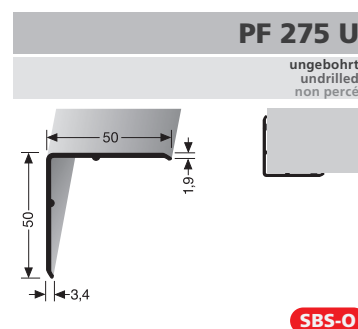

Eckschutzwinkel

Corner guards Cornières de protection

VE	10x 2,50 m			
F0 Alu natur	72752500			
VE 10	37,95 €/St			
< VE	43,64 €/St			
F4 Alu silber	72752504			
VE 10	45,00 €/St			
< VE	51,75 €/St			
F2G Alu edelstahloptik f.g.	72752502			
VE 10	57,35 €/St			
< VE	65,95 €/St