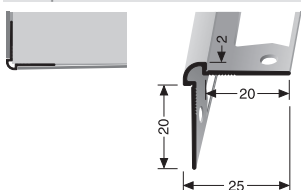

PF 150 G $\varnothing$ 2 mm

geschlossen gestanzt
punched base
estampé fermé

SBS-O

VE	10x 2,70 m			
F4 Alu silber	75502704			
VE 10	23,85 €/St			
< VE	27,43 €/St			
F2G Alu edelstahloptik f.g.	75502702			
VE 10	26,85 €/St			
< VE	30,88 €/St			
F15 Alu pulv. weiß	75502715			
F16 Alu pulv. schwarz	75502716			
VE 10	33,00 €/St			
< VE	37,95 €/St