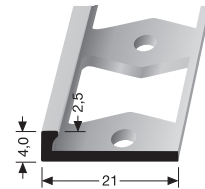

NEU-NEU NOUVEAU

VE	1x 0,6 m	
F4 Alu silber	18010104	
VE 1	296,30 €/St