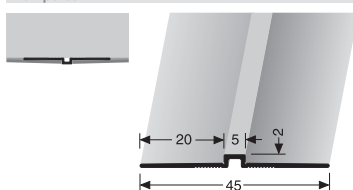

PF 170 U $\varnothing$ 2 mm

ungebohrt
undrilled
non percé

SBS-O

VE	10x 2,70 m			
F4 Alu silber	74702704			
VE 10	17,75 €/St			
< VE	20,41 €/St			
F5 Alu gold**	74702705			
VE 10	18,70 €/St			
< VE	21,51 €/St			
F2G Alu edelstahloptik f.g.	74702702			
VE 10	20,35 €/St			
< VE	23,40 €/St			
F15 Alu pulv. weiß	74702715			
F16 Alu pulv. schwarz	74702716			
VE 10	26,85 €/St			
< VE	30,88 €/St			

** Auslaufartikel! Discontinued product! Article discontinué!