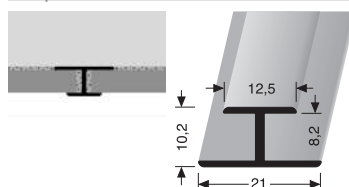

PF 176 U $\updownarrow$ 8,2 mm

ungebohrt
undrilled
non percé

SBS-O

VE	10x 3,05 m	10x 2,55 m		
F4 Alu silber	71763004	71762504		
VE 10	22,25 €/St	20,45 €/St		
< VE	25,59 €/St	23,52 €/St		
F2G Alu edelstahl. f.g. **	71763002	71762502		
VE 10	26,85 €/St	24,45 €/St		
< VE	30,88 €/St	28,12 €/St		
F11 Alu pulv. weiß	71763044	71762544		
VE 10	29,70 €/St	28,10 €/St		
< VE	34,16 €/St	32,32 €/St		
F20 Alu pulv. sup schwarz		71762520		
VE 10		33,00 €/St		
< VE		37,95 €/St