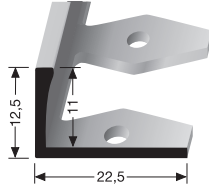

Einfach biegbare Profile

Easy bendable profiles Seuils cintrables

PF 308 $\updownarrow$ 11 mm

offen gestanzt
open punched
estampé ouvert

SBS-O

VE	10x 2,50 m			
F0 Alu natur	18082500			
VE 10	20,40 €/St			
< VE	23,46 €/St			
F4 Alu silber	18082504			
F9 Alu sand	18082509			
VE 10	24,05 €/St			
< VE	27,66 €/St			
F5 Alu gold	18082505			
F6 Alu bronze	18082506			
F2 Alu edelstahloptik	18082502			
VE 10	25,35 €/St			
< VE	29,15 €/St