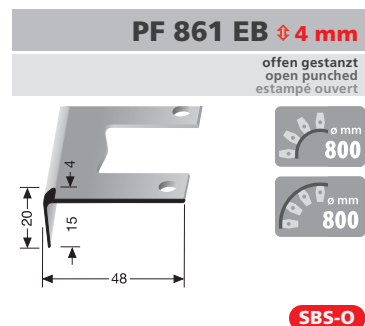

VE	10 x 2,50 m			
F4 Alu silber	18612504			
VE 10	42,05 €/St			
< VE	48,36 €/St			
F2 Alu edelstahloptik	18612502			
VE 10	45,10 €/St			
< VE	51,87 €/St