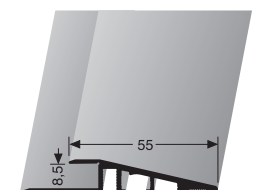

SBS-O

PF 270N/U $\updownarrow$ 8,5 mm
ungebohrt
undrilled, 270 N/U Platzhalter
non percé