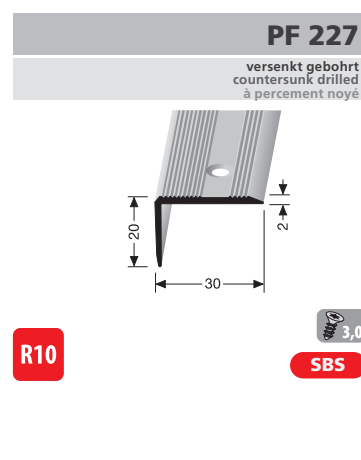

** Auslaufartikel! Discontinued product! Article discontinué!

* Messing-Preise können sich ändern! Brass prices may change! Les prix du laiton peuvent subir des variations!