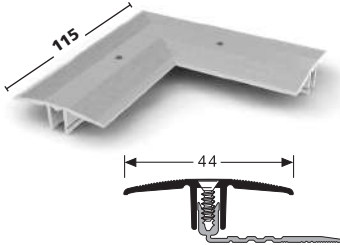

Lift-up-block Maxx

\varnothing +7 mm/+14 mm

Kreuze und Ecken

Crosses and Corners Croix et Coins

PF 388 Maxx EC \diamond 7-18 mm

90° Ecke
90° Corner 90° Angle

VE	1x 11,5 x 11,5 cm			
F4 Alu silber	19630304			
VE 1	65,45 €/St			
F2 Alu edelstahloptik	19630302			
VE 1	65,75 €/St			