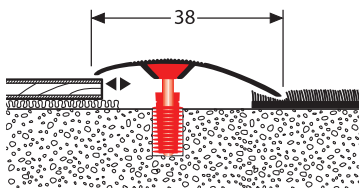

PF 186 $\updownarrow$ 2 - 25 mm

VE	10x 2,70 m	10x 0,90 m		
F3 Alu poliert	60622703	60620903		
F4 Alu silber	60622704	60620904		
F9 Alu sand	60622709	60620909		
VE 10	29,80 €/St	10,20 €/St		
< VE	34,27 €/St	11,73 €/St		
F5 Alu gold	60622705	60620905		
F6 Alu bronze	60622706	60620906		
F2 Alu edelstahloptik	60622702	60620902		
VE 10	32,75 €/St	11,25 €/St		
< VE	37,66 €/St	12,94 €/St		

** Auslaufartikel! Discontinued product! Article discontinued!