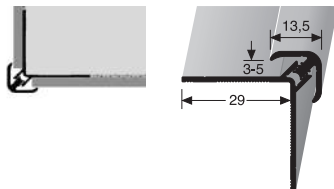

Wandprofilsysteme

Wall Profile Systems Systèmes muraux

WALLDESIGN Classic $\updownarrow$ 3 - 5 mm

PF 153 U $\updownarrow$ 3 - 5 mm

ungebohrt
undrilled
non percé

SBS-O

VE	10x 2,60 m			
F4 Alu silber	71532604			
VE 10	36,00 €/St			
< VE	41,40 €/St			
F2G Alu edelstahloptik f.g.	71532602			
VE 10	40,50 €/St			
< VE	46,58 €/St			
F11 Alu pulv. weiß	71532644			
VE 10	43,40 €/St			
< VE	49,91 €/St			
F16 Alu pulv. schwarz	71532616			
VE 10	45,35 €/St			
< VE	52,15 €/St