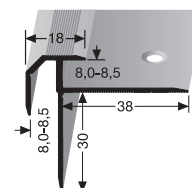

Treppenkantenprofile

Stair nosings Nez de marches

VE	6x 2,50 m			
F3 Alu poliert	24802503			
F4 Alu silber	24802504			
F9 Alu sand	24802509			
VE 6	44,50 €/St			
< VE	51,18 €/St			
F5 Alu gold	24802505			
F6 Alu bronze	24802506			
F2 Alu edelstahloptik	24802502			
VE 6	50,15 €/St			
< VE	57,67 €/St			

PF 838 $\diamond$ 8,0 - 8,5 mm

SBS

VE	10x 3,00 m			
F4 Alu silber	25453004			
F9 Alu sand	25453009			
VE 10	46,45 €/St			
< VE	53,42 €/St			
F6 Alu bronze	25453006			
F2 Alu edelstahloptik	25453002			
VE 10	49,80 €/St			
< VE	57,27 €/St			
F16 Alu pulv. schwarz	25453016			
VE 10	55,55 €/St			
< VE	63,88 €/St			
F18 Alu pulv. anthrazit grau	25453018			
VE 10	55,75 €/St			
< VE	64,11 €/St