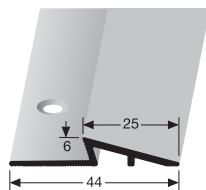

PF 333 $\varnothing$ 5,5 - 6 mm

3,0

SBS

VE	10x 2,70 m			
F3 Alu poliert	17332703			
F4 Alu silber	17332704			
F9 Alu sand	17332709			
VE 10	40,20 €/St			
< VE	46,23 €/St			
F6 Alu bronze	17332706			
VE 10	42,85 €/St			
< VE	49,28 €/St			
F2G Alu edelstahloptik f.g.	17332702			
VE 10	46,15 €/St			
< VE	53,07 €/St