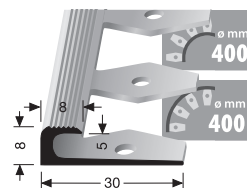

Einfach biegbare Einfassprofile

Easy bending edge trims Seuls cintrables

VE	10x 2,50 m			
F4 Alu silber	18062544			
VE 10	26,50 €/St			
< VE	30,48 €/St			

PF 806 EB \diamond 5 mm

offen gestanzt
open punched
estampé ouvert