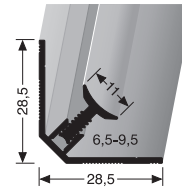

Wandprofilsysteme

Wall Profile Systems Systèmes muraux

WALLDESIGN Elite $\updownarrow$ 6,5 - 9,5 mm

VE	10x 3,00 m		
F4 Alu silber	71623004		
VE 10	37,20 €/St		
< VE	42,78 €/St		
F2G Alu edelstahloptik f.g.	71623002		
VE 10	44,05 €/St		
< VE	50,66 €/St		
F11 Alu pulv. weiß	71623044		
VE 10	44,55 €/St		
< VE	51,23 €/St		

PF 162 U $\updownarrow$ 6,5 - 9,5 mm

ungebohrt
undrilled
non percé