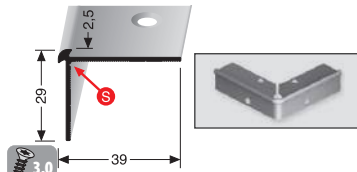

SBS-O

VE	1x		
	30 x 30 cm		
F4 Alu silber	25700004		
VE 1	84,80 €/St		

Montagevideo
installation video
vidéo d'installation