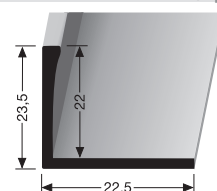

PF 309 U ⌀ 22 mm

ungebohrt
undrilled
non percé

SBS-O

Einfach biegbare Einfassprofile

Easy bending edge trims Seuls cintrables

PF 356 EB \diamond 2,5 mm

offen gestanzt
open punched
estampé ouvert

SBS-O