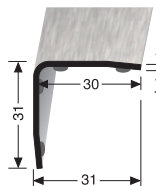

PF 174 SK³

selbstklebend, 3-fach gekantet
self-adhesive, 3 side edged
auto-adhésif, 3 fois plié

SBS-O

VE	10x 2,50 m	15x 1,50 m	15x 1,25 m	
F8G Edelstahl m. gebürstet	73462502	73461502	73461252	V2A
VE 10/15	62,20 €/St	42,85 €/St	35,70 €/St	
< VE	71,53 €/St	49,28 €/St	41,06 €/St	

³Selbstklebende Ausführung dient nur als Montagehilfe! Self-adhesive version intended only as an installation aid! La version auto-adhésive n'est qu'une aide au montage!