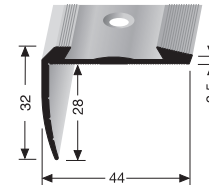

SBS

VE	10x 2,50 m			
F3 Alu poliert**	28052503			
F4 Alu silber	28052504			
F9 Alu sand	28052509			
VE 10	43,60 €/St			
< VE	50,14 €/St			
F5 Alu gold	28052505			
F6 Alu bronze	28052506			
F2 Alu edelstahloptik	28052502			
VE 10	47,25 €/St			
< VE	54,34 €/St			

PF 705¹
versenkt gebohrt
countersunk drilled
à percement noyé