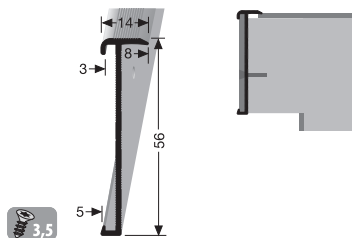

Treppenkantenprofile

Stair nosings Nez de marches

PF 845 AE

Außenecke
external corner
angle extérieur

SBS

VE	1x			
F4 Alu silber	25458004			
VE 1	27,00 €/St			
F2 Alu edelstahloptik	25458002			
VE 1	30,05 €/St			
F16 Alu pulver. schwarz	25458016			
VE 1	33,10 €/St			

PF 845 EL

Endstück, links
end cap, left
embout, gauche

SBS

VE	1x			
F4 Alu silber	25456004			
VE 1	22,25 €/St			
F2 Alu edelstahloptik	25456002			
VE 1	25,15 €/St			
F16 Alu pulver. schwarz	25456016			
VE 1	27,75 €/St			

PF 845 ER

Endstück, rechts
end cap, right
embout, droit

SBS

VE	1x			
F4 Alu silber	25457004			
VE 1	22,25 €/St			
F2 Alu edelstahloptik	25457002			
VE 1	25,15 €/St			
F16 Alu pulver. schwarz	25457016			
VE 1	27,75 €/St			

PF 846 $\varnothing$ 3 - 5 mm

versenkt gebohrt
countersunk drilled
à perçement noyé

SBS

VE	10x 3,00 m			
F4 Alu silber	25463004			
VE 10	49,10 €/St			
< VE	56,47 €/St			
F2 Alu edelstahloptik	25463002			
VE 10	52,40 €/St			
< VE	60,26 €/St			
F16 Alu pulv. schwarz	25463016			
VE 10	58,25 €/St			
< VE	66,99 €/St			

PF 845 / 846

Montagevideo
installation video
vidéo d'installation

2runde Ecken (S. 191–196) round corners (p. 191–196) coins arrondis (p. 191–196)