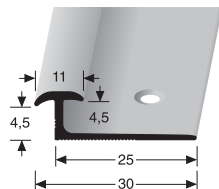

PF 345 $\varnothing$ 4,5 mm

3,0

SBS

VE	10x 3,00 m			
F3 Alu poliert**	16453003			
F4 Alu silber	16453004			
F9 Alu sand	16453009			
VE 10	22,65 €/St			
< VE	26,05 €/St			
F2G Alu edelstahloptik f.g.	16453002			
VE 10	26,65 €/St			
< VE	30,65 €/St			
F16 Alu pulv. schwarz	16453016			
VE 10	26,95 €/St			
< VE	30,99 €/St			

** Auslaufartikel! Discontinued product! Article discontinué!