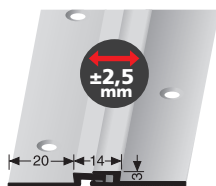

PF 317 ± 3 mm

3,0

SBS

VE	10x 2,70 m			
F4 Alu silber	18172704			
F9 Alu sand	18172709			
VE 10	65,75 €/St			
< VE	75,61 €/St			
F6 Alu bronze	18172706			
F2 Alu edelstahloptik	18172702			
VE 10	67,95 €/St			
< VE	78,14 €/St