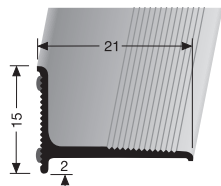

Abschluss- und Einfassprofile

Edge trims Seuils d'arrêt à pincement

PF 369 SK

selbstklebend
self-adhesive
auto-adhésif

SBS-O

VE	10x 2,70 m	10x 2,00 m		
F4 Alu silber	13692704			
F9 Alu sand	13692709			
VE 10	24,85 €/St			
< VE	28,58 €/St			
F5 Alu gold	13692705			
F6 Alu bronze	13692706			
F2 Alu edelstahloptik	13692702			
VE 10	27,55 €/St			
< VE	31,68 €/St			
F15 Alu pulv. weiß	13692715	13692015		
F18 Alu pulv. anthrazit grau	13692718			
VE 10	32,75 €/St	24,30 €/St		
< VE	37,66 €/St	27,95 €/St		

Auf Wunsch können alle Aluminiumprofile mit Pulverbeschichtung in RAL-Farben geliefert werden!

On request all aluminium profiles can be delivered with powder-coating in RAL colours!

Sur demande tous les seuils de aluminium sont disponibles avec revêtement par poudre en RAL couleur!