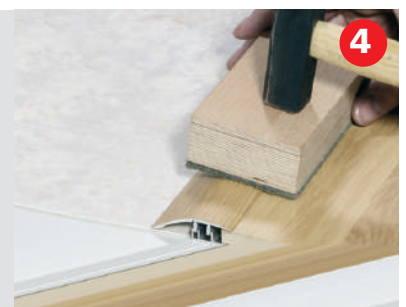

... und mit wohldosierten Schlägen (mittels Schlagklotz) anpassen.

... and adjust with well-controlled hammer strikes (impact block).

... Puis emboîter tout simplement avec la main le seuil supérieur et l'ajuster avec des coups bien dosés (à l'aide d'une cale en bois).