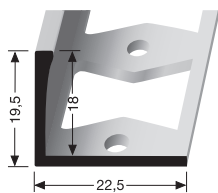

PF 312 G $\updownarrow$ 18 mm

geschlossen gestanzt
punched base
estampé fermé

SBS-O

VE	10x 2,50 m			
F0 Alu natur	18062510			
VE 10	17,85 €/St			
< VE	20,53 €/St			
F3 Alu poliert	18062513			
F4 Alu silber	18062514			
F9 Alu sand	18062519			
VE 10	22,15 €/St			
< VE	25,47 €/St			
F5 Alu gold	18062515			
F6 Alu bronze	18062516			
F2 Alu edelstahloptik	18062512			
VE 10	23,50 €/St			
< VE	27,03 €/St			
F7 Messing poliert*	18062517			
VE 10	70,20 €/St			
< VE	80,73 €/St			
F8 Edelstahl glanz	18062518	V2A		
VE 10	41,30 €/St			
< VE	47,50 €/St			
F16 Alu pulv. schwarz	18062536			
VE 10	36,25 €/St			
< VE	41,69 €/St			

VE	10x 2,50 m			
F0 Alu natur	18122510			
VE 10	18,70 €/St			
< VE	21,51 €/St			
F3 Alu poliert	18122513			
F4 Alu silber	18122514			
F9 Alu sand	18122519			
VE 10	22,90 €/St			
< VE	26,34 €/St			
F5 Alu gold	18122515			
F6 Alu bronze	18122516			
F2 Alu edelstahloptik	18122512			
VE 10	24,55 €/St			
< VE	28,23 €/St			

* Messing-Preise können sich ändern! Brass prices may change! Les prix du laiton peuvent subir des variations!