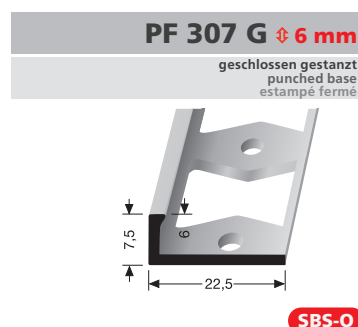

Doppel-K Profile für die gerade Verlegung

Perforated edge trims for straight laying Seuils d'arrêt pour la pose droite

VE	10x 3,00 m	10x 2,50 m
F0 Alu natur	18073010	18072510
VE 10	17,00 €/St	14,20 €/St
< VE	19,55 €/St	16,33 €/St
F3 Alu poliert		18072513
F4 Alu silber	18073014	18072514
F9 Alu sand		18072519
VE 10	19,85 €/St	16,60 €/St
< VE	22,83 €/St	19,09 €/St
F5 Alu gold		18072515
F6 Alu bronze		18072516
F2 Alu edelstahloptik	18073012	18072512
VE 10	21,85 €/St	18,25 €/St
< VE	25,13 €/St	20,99 €/St
F7 Messing poliert*		18072517
VE 10		48,30 €/St
< VE		55,55 €/St
F8 Edelstahl glanz V2A		18072518
VE 10		31,50 €/St
< VE		36,23 €/St
F8G Edelstahl m. gebürst. V2A		18072582
VE 10		34,55 €/St
< VE		39,73 €/St
F16 Alu pulv. schwarz		18072536
VE 10		31,20 €/St
< VE		35,88 €/St