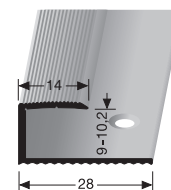

Abschluss- und Einfassprofile

Edge trims Seuls d'arrêt à pincement

VE	10x 2,70 m	15x 0,90 m		
F4 Alu silber	30102704	30100904		
F9 Alu sand	30102709	30100909		
VE 10/15	22,65 €/St	6,95 €/St		
< VE	26,05 €/St	7,99 €/St		
F5 Alu gold	30102705	30100905		
F6 Alu bronze	30102706	30100906		
F2 Alu edelstahloptik	30102702	30100902		
VE 10/15	25,30 €/St	7,85 €/St		
< VE	29,10 €/St	9,03 €/St		

PF 212 $\updownarrow$ 9 - 10,2 mm

versenkt gebohrt
countersunk drilled
à percement noyé