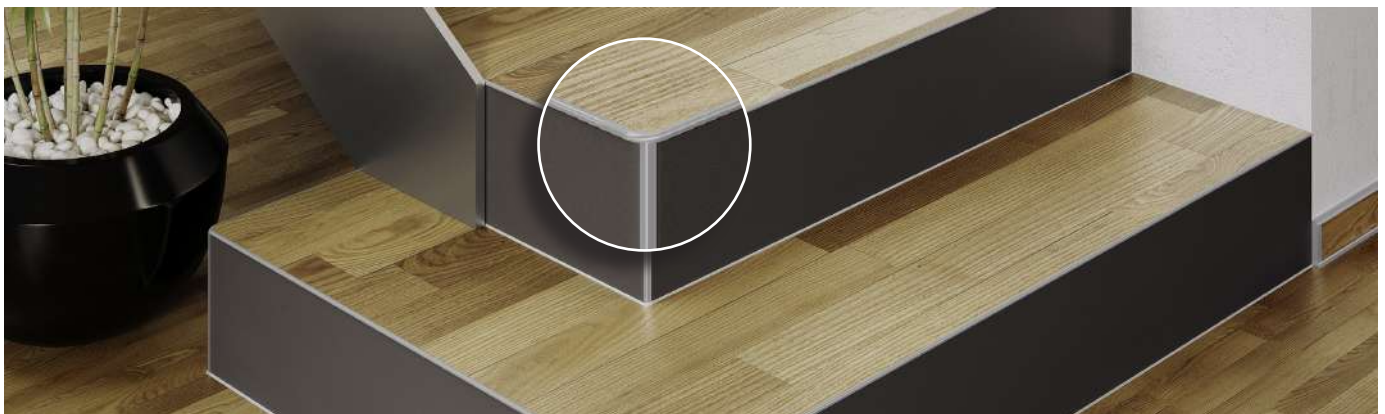

runde Ecken, rechts rounded corners, right bords arrondis, droit