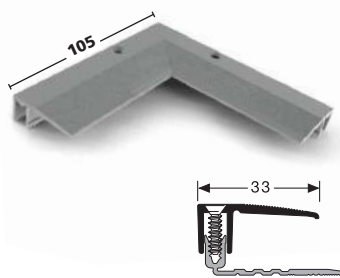

PF 387 Maxx IE $\diamond$ 7-18 mm

90° Innenecke
90° Inner Corner 90° Angle Intérieur

VE	1x 10,5 x 10,5 cm			
F4 Alu silber	19640404			
VE 1	65,20 €/St			
F2 Alu edelstahloptik	19640402			
VE 1	65,35 €/St