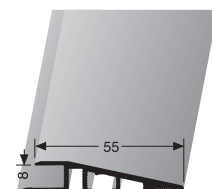

SBS

PF 269 U $\updownarrow$ 8 mm
ungebohrt
undrilled
non percé