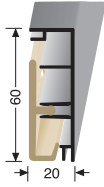

DECO FLAIR Sockelleisten

DECO-FLAIR Base-Boards DECO-FLAIR Plinthes

PF 938

3,5

SBS

VE	10x 2,50 m			
F4 Alu silber	72382504			
VE 10	51,15 €/St			
< VE	58,82 €/St			
F2G Alu edelstahloptik f.g.	72382502			
VE 10	63,30 €/St			
< VE	72,80 €/St