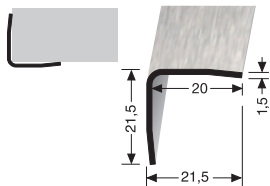

Eckschutzwinkel

Corner guards Cornières de protection

PF 272 U

ungebohrt, 3-fach gekantet
undrilled, 3 side edged
non percé, 3 fois plié