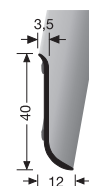

PF 910 SK³

selbstklebend
self-adhesive
auto-adhésif

SBS

edelstahloptik ist einseitig fein geschliffen
stainless steel optic is fine grinded on one side
optique inox poli sur une face

VE	10x 2,50 m			
F4 Alu silber	72112504			
VE 10	26,35 €/St			
< VE	30,30 €/St			
F2G Alu edelstahloptik f.g.	72112502			
VE 10	31,55 €/St			
< VE	36,28 €/St			
F16 Alu pulv. schwarz	72112516			
F23 Alu pulv. weiß	72112523			
VE 10	38,80 €/St			
< VE	44,62 €/St