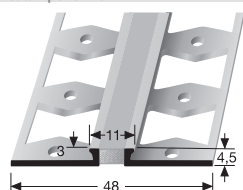

PF 301 S $\updownarrow$ 3 mm

geschlossen gestanzt
punched base
estampé fermé

SBS-O

VE	10x 3,00 m	10x 2,50 m		
F4+S10 Alu silber	18013064	18012564		
VE 10	88,85 €/St	74,00 €/St		
< VE	102,18 €/St	85,10 €/St		
F4+S20 Alu silber	18013074	18012574		
VE 10	90,20 €/St	75,15 €/St		
< VE	103,73 €/St	86,42 €/St		
F9+S30 Alu sand		18012539		
VE 10		76,60 €/St		
< VE		88,09 €/St		
F6+S40 Alu bronze		18012546		
VE 10		78,35 €/St		
< VE		90,10 €/St		
F8+S10 Edelstahl glanz V2A		18112564		
VE 10		101,10 €/St		
< VE		116,27 €/St		
F8+S20 Edelstahl glanz V2A		18112574		
VE 10		102,20 €/St		
< VE		117,53 €/St