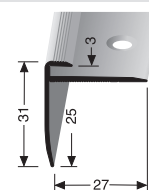

SBS

VE	10x 2,50 m
F4 Alu silber	25152504
VE 10	32,90 €/St
< VE	37,84 €/St
F2 Alu edelstahloptik	25152502
VE 10	34,40 €/St
< VE	39,56 €/St

PF 815 $\updownarrow$ 3 mm
versenkt gebohrt
countersunk drilled
à percement noyé