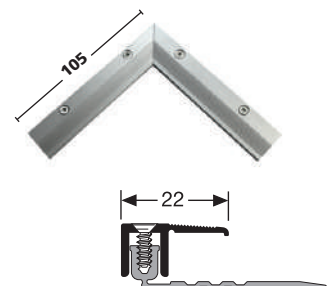

PF 487 IE $\diamond 7-15$ mm

90° Innenecke
90° Inner Corner 90° Angle Intérieur

VE		1x 10,5 x 10,5 cm		
F4 Alu silber	19400304			
VE 1	63,70 €/St			
F2 Alu edelstahloptik	19400302			
VE 1	63,95 €/St