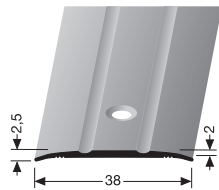

PF 438

mittig versenkt gebohrt
centrally countersunk drilled
à percement noyé central

3,0

SBS

VE	10x 3,00 m	10x 2,70 m	15x 1,00 m	15x 0,90 m
F3 Alu poliert**	10383003	10382703	10381003	10380903
F4 Alu silber	10383004	10382704	10381004	10380904
F9 Alu sand	10383009	10382709	10381009	10380909
VE 10/15	22,20 €/St	20,00 €/St	7,85 €/St	7,55 €/St
< VE	25,53 €/St	23,00 €/St	9,03 €/St	8,68 €/St
F5 Alu gold	10383005	10382705	10381005	10380905
F6 Alu bronze	10383006	10382706	10381006	10380906
F2 Alu edelstahloptik	10383002	10382702	10381002	10380902
VE 10/15	25,00 €/St	22,45 €/St	8,85 €/St	8,20 €/St
< VE	28,75 €/St	25,82 €/St	10,18 €/St	9,43 €/St
F4G Alu silber f.g.**	10383014		10381014	
VE 10/15	30,05 €/St		10,45 €/St	
< VE	34,56 €/St		12,02 €/St	
F1G Alu platinumium f. g.	10383011		10381011	
VE 10/15	32,00 €/St		11,15 €/St	
< VE	36,80 €/St		12,82 €/St	

** Auslaufartikel! Discontinued product! Article discontinué!