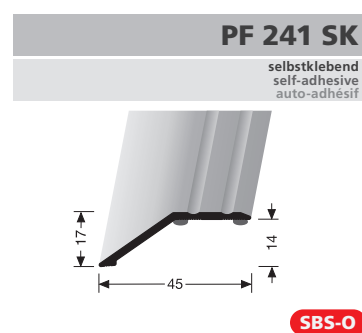

VE	10x 3,00 m	10x 2,70 m	15x 0,90 m	
F4 Alu silber	13413004	13412704	13410904	
F9 Alu sand	13413009	13412709	13410909	
VE 10/15	37,15 €/St	33,40 €/St	11,40 €/St	
< VE	42,72 €/St	38,41 €/St	13,11 €/St	
F5 Alu gold	13413005	13412705	13410905	
F6 Alu bronze	13413006	13412706	13410906	
F2 Alu edelstahloptik	13413002	13412702	13410902	
VE 10/15	40,50 €/St	36,40 €/St	12,55 €/St	
< VE	46,58 €/St	41,86 €/St	14,43 €/St	
F15 Alu pulv. weiß**		13412715	13410915	
F16 Alu pulv. schwarz	13413016	13412716	13410916	
VE 10/15	44,50 €/St	40,05 €/St	13,85 €/St	
< VE	51,18 €/St	46,06 €/St	15,93 €/St