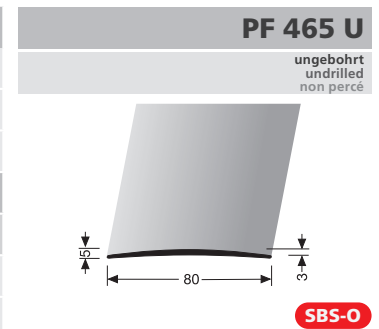

VE	10x 2,70 m	10x 1,00 m		
F3 Alu poliert	11652713			
F4 Alu silber	11652714	11651014		
F9 Alu sand	11652719	11651019		
VE 10	48,25 €/St	18,15 €/St		
< VE	55,49 €/St	20,87 €/St		
F5 Alu gold	11652715			
F6 Alu bronze**	11652716	11651016		
VE 10	52,05 €/St	19,50 €/St		
< VE	59,86 €/St	22,43 €/St		
F2G Alu edelstahl optik f.g.	11652712	11651012		
VE 10	57,00 €/St	21,40 €/St		
< VE	65,55 €/St	24,61 €/St