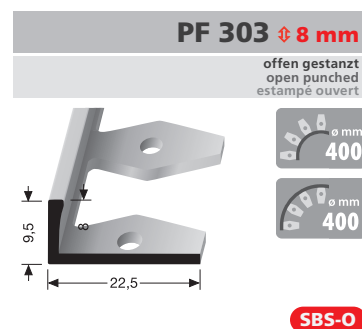

VE	10 x 2,50 m			
F0 Alu natur	18032500			
VE 10	19,35 €/St			
< VE	22,25 €/St			
F3 Alu poliert	18032503			
F4 Alu silber	18032504			
F9 Alu sand	18032509			
VE 10	22,45 €/St			
< VE	25,82 €/St			
F5 Alu gold	18032505			
F6 Alu bronze	18032506			
F2 Alu edelstahloptik	18032502			
VE 10	24,55 €/St			
< VE	28,23 €/St