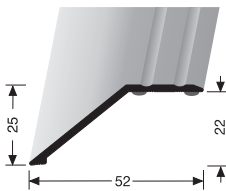

PF 245 SK

selbstklebend
self-adhesive
auto-adhésif

SBS-O

VE	10x 2,70 m	15x 0,90 m		
F4 Alu silber	13452704	13450904		
F9 Alu sand	13452709	13450909		
VE 10/15	37,05 €/St	12,75 €/St		
< VE	42,61 €/St	14,66 €/St		
F5 Alu gold	13452705	13450905		
F6 Alu bronze	13452706	13450906		
F2 Alu edelstahloptik	13452702	13450902		
VE 10/15	40,05 €/St	14,00 €/St		
< VE	46,06 €/St	16,10 €/St		
F15 Alu pulv. weiß**	13452715	13450915		
F16 Alu pulv. schwarz	13452716	13450916		
VE 10/15	44,35 €/St	15,35 €/St		
< VE	51,00 €/St	17,65 €/St		

** Auslaufartikel! Discontinued product! Article discontinué!