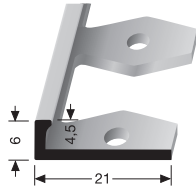

PF 302 $\varnothing$ 4,5 mm

offen gestanzt
open punched
estampé ouvert

SBS-O

VE	10x 2,50 m		
F0 Alu natur	18022500		
VE 10	17,60 €/St		
< VE	20,24 €/St		
F3 Alu poliert	18022503		
F4 Alu silber	18022504		
F9 Alu sand	18022509		
VE 10	21,40 €/St		
< VE	24,61 €/St		
F5 Alu gold	18022505		
F6 Alu bronze	18022506		
F2 Alu edelstahloptik	18022502		
VE 10	22,80 €/St		
< VE	26,22 €/St		
F7 Messing poliert*	18022507		
VE 10	52,85 €/St		
< VE	60,78 €/St		

* Messing-Preise können sich ändern! Brass prices may change! Les prix du laiton peuvent subir des variations!