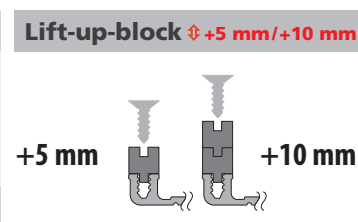

für for pour Combi+	10 Bk á 6 St
aus glasfaserverstärktem Kunststoff (GFK) made of glass-fiber reinforced plastic (GFRP) plastique renforcé en fibre de verre (PRV)	27000001
	9,05 €/Bk