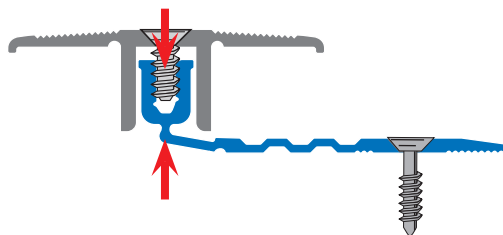

... the screw channel of the BASE profile is lifted

... le canal de vissage du profilé de BASE est soulevé

4. Generation der Parkettfreund®-Profilsysteme

- ▶ BASIS-Profil mit drei Verstellnuten und Sollbiegestelle
- ▶ alle Combi-Stanzungen mit einer Aufstellhilfe für bis zu 3 mm mehr Anwendungsbereich
- ▶ leichtere Zentrierung des TOP-Profils zum BASIS-Profil
- ▶ das 40 mm breite BASIS-Profil ermöglicht eine seitlich versetzte Bohrung von der Estrichfuge oder eine größere Klebeauftragsfläche
- ▶ beim Übergangprofil können automatisch bis zu 5 mm unterschiedlich hohe Hartbodenbeläge verlegt werden
- ▶ durch einfache mechanische Anpassungen ist ein Höhenausgleich von bis zu 8 mm möglich