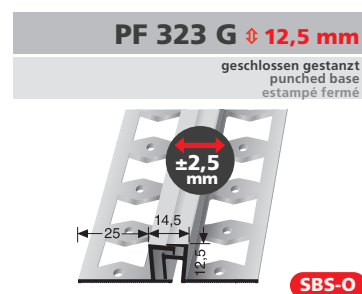

VE	10x 2,70 m			
F4 Alu silber	18023274			
VE 10	86,05 €/St			
< VE	98,96 €/St			
F2 Alu edelstahloptik**	18023272			
VE 10	89,45 €/St			
< VE	102,87 €/St			

VE	10x 2,70 m			
F4 Alu silber**	18024274			
VE 10	86,05 €/St			
< VE	98,96 €/St			
F2 Alu edelstahloptik**	18024272			
VE 10	89,45 €/St			
< VE	102,87 €/St