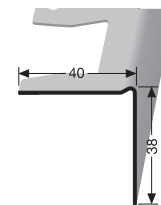

VE	25x 1,00 m
SV Stahl verzinkt	14901003
VE 25	198,75 €/St
< VE