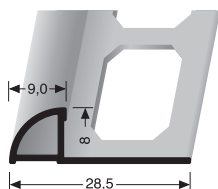

PF QR080 G $\updownarrow$ 8 mm

geschlossen gestanzt
punched base
estampé fermé

SBS