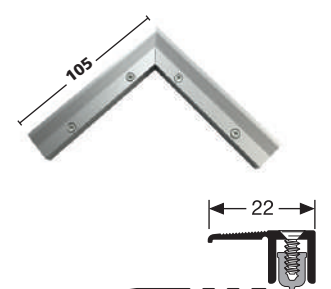

PF 487 AE $\diamond 7-15$ mm

90° Außenecke
90° Outer Corner 90° Angle Extérieur

** Auslaufartike! Discontinued product! Article discontinué!