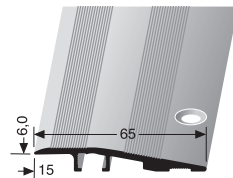

PF 259

versenkt gebohrt
countersunk drilled
à percement noyé

3,5

SBS

VE	10x 2,70 m			
F4 Alu silber	17592704			
VE 10	63,70 €/St			
< VE	73,26 €/St			
F20 Alu pulv. sup schwarz	17592720			
VE 10	77,35 €/St			
< VE	88,95 €/St