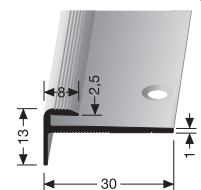

SBS

VE	0x 5,00 m	10x 2,50 m
F4 Alu silber	24025004	24022504
VE 0/10	43,30 €/St	21,60 €/St
< VE	49,80 €/St	24,84 €/St
F2 Alu edelstahloptik	24025002	24022502
VE 0/10	48,90 €/St	24,40 €/St
< VE	56,24 €/St	28,06 €/St

PF 814 $\updownarrow$ 2,5 mm
versenkt gebohrt
countersunk drilled
à percement noyé