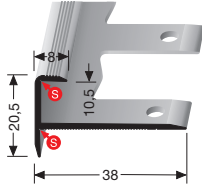

Einfach biegbare TK-Profile

Easy bendable stair nosings Nez de marches cintrables

PF 811 EB \downarrow 10,5 mm

offen gestanzt
open punched
estampé ouvert

SBS-O

VE	10x 2,50 m			
F4 Alu silber	18312504			
VE 10	39,05 €/St			
< VE	44,91 €/St			
F2 Alu edelstahloptik	18312502			
VE 10	41,25 €/St			
< VE	47,44 €/St			