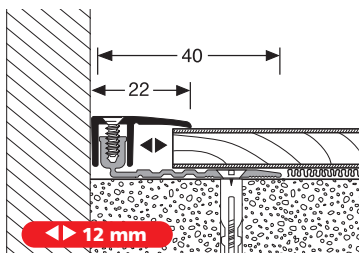

PF 257 $\updownarrow$ 6,5 - 16 mm