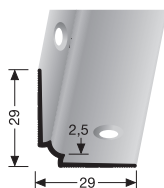

Treppenkantenprofile

Stair nosings Nez de marches

PF 870 IW $\updownarrow$ 2,5 mm

doppelt versetzt versenkt gebohrt
double offset countersunk drilled
à percement noyé décalé double