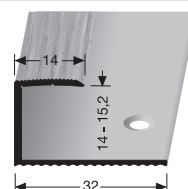

3,0

SBS

VE	10x 2,70 m	15x 0,90 m		
H20 Alu Buche dunkel**	31152720	31150920		
H22 Alu Buche hell**	31152722	31150922		
H30 Alu Eiche hell	31152730	31150930		
H31 Alu Eiche dunkel**	31152731	31150931		
H33 Alu Eiche weiß gek.	31152733	31150933		
H40 Alu Ahorn**	31152740	31150940		
H61 Alu Eiche grau**	31152761	31150961		
H62 Alu Eiche beige grau**	31152762	31150962		
H63 Alu Tigra**	31152763	31150963		
H64 Alu Eiche creme**	31152764	31150964		
H80 Alu Merbau**	31152780	31150980		
H81 Alu Nussbaum**	31152781	31150981		
VE 10/15	28,70 €/St	9,35 €/St		
< VE	33,01 €/St	10,75 €/St		

PF 215 H $\diamond$ 14 - 15,2 mm

mit Holzdecor
with wood decor
avec décor bois