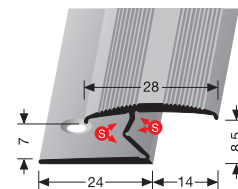

3,0

SBS

VE	10x 2,70 m	15x 1,00 m	15x 0,90 m
F4 Alu silber	12822704	12821004	12820904
F9 Alu sand	12822709	12821009	12820909
VE 10/15	28,45 €/St	10,45 €/St	9,65 €/St
< VE	32,72 €/St	12,02 €/St	11,10 €/St
F5 Alu gold	12822705		12820905
F6 Alu bronze	12822706	12821006	12820906
F2 Alu edelstahloptik	12822702	12821002**	12820902
VE 10/15	30,80 €/St	11,50 €/St	10,30 €/St
< VE	35,42 €/St	13,23 €/St	11,85 €/St

PF 382 $\downarrow$ 3 - 8,5 mm

versenkt gebohrt
countersunk drilled
à percement noyé