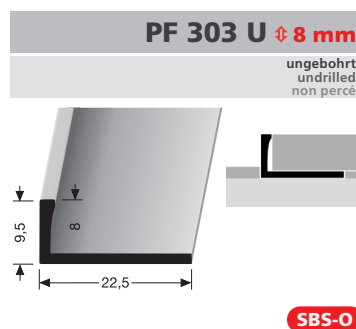

VE	10x 3,00 m			
F4 Alu silber	18033024			
VE 10	23,70 €/St			
< VE	27,26 €/St			
F2G Alu edelstahloptik f.g.	18033022			
VE 10	29,50 €/St			
< VE	33,93 €/St			
F11 Alu pulv. weiß**	18033044			
VE 10	31,25 €/St			
< VE	35,94 €/St