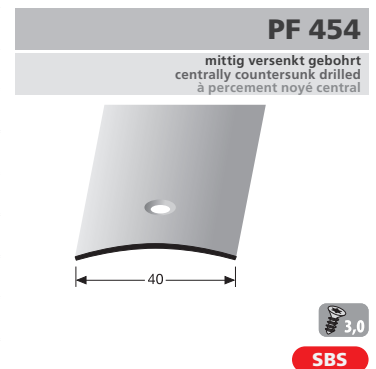

VE	10x 2,70 m	15x 1,00 m	15x 0,90 m	
F7 Messing poliert*	10542707	10541007	10540907**	
VE 10/15	65,45 €/St	24,45 €/St	22,45 €/St	
< VE	75,27 €/St	28,12 €/St	25,82 €/St	
F8 Edelstahl glanz	10542708	10541008	10540908**	
VE 10/15	22,15 €/St	8,40 €/St	7,75 €/St	
< VE	25,47 €/St	9,66 €/St	8,91 €/St	
F8G Edlst. m. gebürstet	10542702	10541002	10540902**	
VE 10/15	25,75 €/St	9,75 €/St	9,05 €/St	
< VE	29,61 €/St	11,21 €/St	10,41 €/St