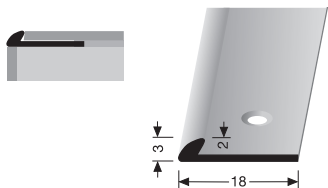

Wand- und Tapetenprofile

Wallpaper profiles Seuils mureaux

PF 355 $\varnothing$ 2 mm

3,0

SBS

VE	10x 2,50 m			
F4 Alu silber	16552504			
VE 10	15,40 €/St			
< VE	17,71 €/St			
F5 Alu gold	16552505			
F2 Alu edelstahloptik	16552502			
VE 10	17,45 €/St			
< VE	20,07 €/St			
F15 Alu pulv. weiß	16552515			
F16 Alu pulv. schwarz	16552516			
VE 10	22,15 €/St			
< VE	25,47 €/St