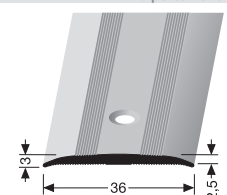

3,0

SBS

VE	10x 2,70 m	15x 1,00 m	15x 0,90 m
F4 Alu silber	10402704	10401004	10400904
F9 Alu sand**	10402709	10401009	10400909
VE 10/15	25,30 €/St	9,60 €/St	9,00 €/St
< VE	29,10 €/St	11,04 €/St	10,35 €/St
F5 Alu gold	10402705		10400905
F6 Alu bronze	10402706**	10401006	10400906**
F2 Alu edelstahloptik	10402702	10401002	10400902
VE 10/15	28,10 €/St	10,70 €/St	9,65 €/St
< VE	32,32 €/St	12,31 €/St	11,10 €/St

PF 440
mittig versenkt gebohrt
centrally countersunk drilled
à percement noyé central