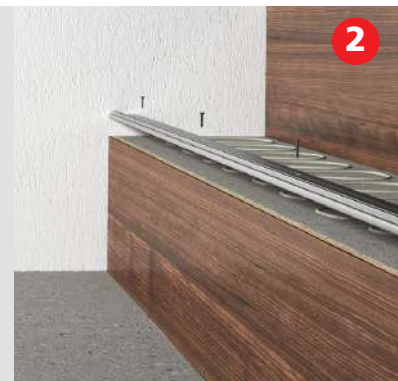

BASIS-Profil zuschneiden, mit der Anschlagkante an den Bodenbelag schieben, die Bohrlöcher markieren, bohren, dübeln und dann verschrauben. Kleber auftragen und den Bodenbelag verkleben. Dehnfuge berücksichtigen.

Trim the BASE-Profile to the required length, adjust the BASE-Profile with the limit-edge against the floor covering, position on the riser and drill, anchor and fix it. Trim the floor covering and glue it on the tread. Pay attention to the expansion joint!

Coupez le profilé de base à la longueur voulue, ajustez le profilé de base contre la position du revêtement de sol sur le montant et marquez les trous de forage. Puis forer, cheviller et visser. Encoller la marche et fixer le revêtement dessus. Respectez le joint de dilatation!