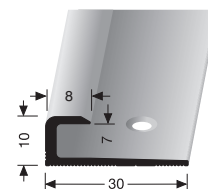

PF 803 $\updownarrow$ 7 mm

versenkt gebohrt
countersunk drilled
à percement noyé

3,0

SBS

VE	10x 2,50 m	15x 1,00 m		
F3 Alu poliert	24042503	24041003**		
F4 Alu silber	24042504	24041004		
F9 Alu sand	24042509	24041009		
VE 10/15	21,40 €/St	8,75 €/St		
< VE	24,61 €/St	10,06 €/St		
F6 Alu bronze	24042506	24041006		
F2 Alu edelstahloptik	24042502	24041002		
VE 10/15	22,90 €/St	9,50 €/St		
< VE	26,34 €/St	10,93 €/St