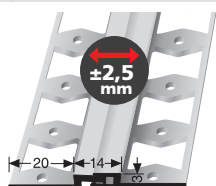

PF 317 G ± 3 mm

geschlossen gestanzt
punched base
estampé fermé

SBS-O

VE	10x 2,70 m			
F4 Alu silber	18172714			
F9 Alu sand	18172719			
VE 10	69,15 €/St			
< VE	79,52 €/St			
F6 Alu bronze	18172716			
F2 Alu edelstahloptik	18172712			
VE 10	72,00 €/St			
< VE	82,80 €/St