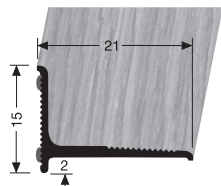

PF 369 H/SK

SBS-O

DIGITAL
PRINTING
DECOR

VE	10x 2,70 m			
H20 Alu Buche dunkel**	13692720			
H22 Alu Buche hell**	13692722			
H30 Alu Eiche hell	13692730			
H31 Alu Eiche dunkel	13692731			
H33 Alu Eiche weiß gek.	13692733			
H40 Alu Ahorn**	13692740			
H61 Alu Eiche grau	13692761			
H62 Alu Eiche beige grau	13692762			
H63 Alu Tigua	13692763			
H64 Alu Eiche creme	13692764			
H80 Alu Merbau**	13692780			
H81 Alu Nussbaum	13692781			
H95 Alu Wenge**	13692795			
VE 10	33,20 €/St			
< VE	38,18 €/St			

** Auslaufartikel! Discontinued product! Article discontinué!