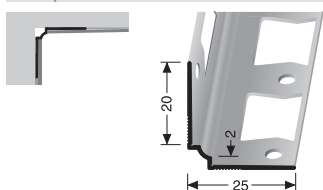

PF 160 G $\varnothing$ 2 mm

geschlossen gestanzt
punched base
estampé fermé

SBS-O

VE	10x 2,70 m			
F4 Alu silber	75602704			
VE 10	23,45 €/St			
< VE	26,97 €/St			
F2G Alu edelstahloptik f.g.	75602702			
VE 10	26,10 €/St			
< VE	30,02 €/St			
F16 Alu pulv. schwarz	75602716			
VE 10	32,55 €/St			
< VE	37,43 €/St