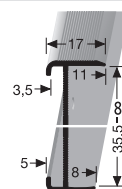

PF 844 WS $\varnothing$ 3,5 - 5 mm

versenkt gebohrt
countersunk drilled
à percement noyé