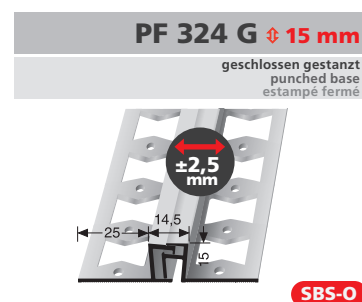

** Auslaufartikel! Discontinued product! Article discontinué!