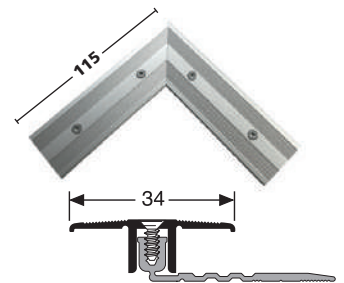

Kreuze und Ecken

Crosses and Corners Croix et Coins

VE		1x 11,5 x 11,5 cm		
F4 Alu silber	19500304			
VE 1	64,15 €/St			
F2 Alu edelstahloptik	19500302			
VE 1	64,30 €/St			

PF 488 EC $\diamond 7-15$ mm

90° Ecke
90° Corner 90° Angle

VE		1x 20 x 20 cm		
F4 Alu silber	19500204			
VE 1	88,60 €/St			
F2 Alu edelstahloptik	19500202			
VE 1	88,90 €/St