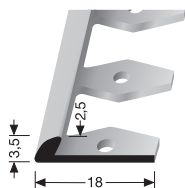

PF 309 U ⌀ 22 mm

ungebohrt
undrilled
non percé

SBS-O

Einfach biegbare Einfassprofile

Easy bending edge trims Seuls cintrables

PF 356 EB \diamond 2,5 mm

offen gestanzt
open punched
estampé ouvert

SBS-O