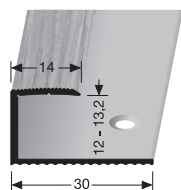

Abschluss- und Einfassprofile

Edge trims Seuls d'arrêt à pincement

PF 213 H $\uparrow$ 12 - 13,2 mm

mit Holzdekor
with wood decor
avec décor bois

3,0

SBS

DIGITAL
PRINTING
DECOR

VE	10x 2,70 m	15x 0,90 m		
H20 Alu Buche dunkel**	31132720	31130920		
H30 Alu Eiche hell	31132730	31130930		
H31 Alu Eiche dunkel**	31132731	31130931		
H33 Alu Eiche weiß gek.	31132733	31130933		
H40 Alu Ahorn**	31132740	31130940		
H61 Alu Eiche grau**	31132761	31130961		
H62 Alu Eiche beige grau**	31132762	31130962		
H63 Alu Tigua**	31132763	31130963		
H64 Alu Eiche creme	31132764	31130964		
H80 Alu Merbau**	31132780	31130980		
H81 Alu Nussbaum**	31132781	31130981		
H95 Alu Wenge**	31132795	31130995		
VE 10/15	27,85 €/St	9,15 €/St		
< VE	32,03 €/St	10,52 €/St