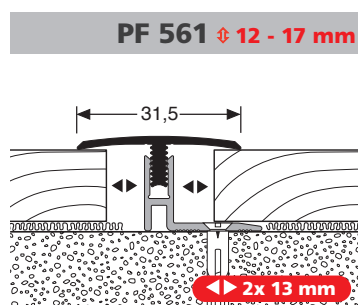

VE	10x 3,00 m	10x 2,70 m	10x 2,00 m	10x 1,00 m	10x 0,90 m
H30 Alu Eiche hell	64213030	64212730	64212030	64211030	64210930
H33 Alu Eiche weiß gek.	64213033	64212733	64212033	64211033	64210933
VE 10	75,55 €/St	68,05 €/St	50,95 €/St	26,50 €/St	23,90 €/St
< VE	86,88 €/St	78,26 €/St	58,59 €/St	30,48 €/St	27,49 €/St