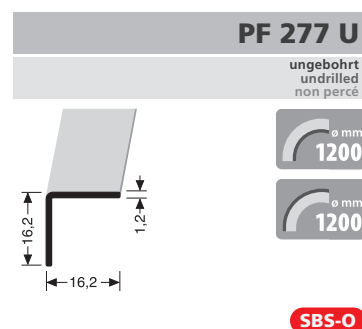

Winkelprofile und TK-Profile

Angle profiles and stair nosings Cornières et nez de marches

VE	10 x 2,50 m			
F3 Alu poliert	15772503			
F4 Alu silber	15772504			
F9 Alu sand	15772509			
VE 10	17,60 €/St			
< VE	20,24 €/St			
F5 Alu gold**	15772505			
F6 Alu bronze	15772506			
VE 10	20,05 €/St			
< VE	23,06 €/St			
F2G Alu edelstahloptik f.g.	15772502			
VE 10	21,65 €/St			
< VE	24,90 €/St			
F15 Alu pulv. weiß	15772515			
VE 10	25,55 €/St			
< VE	29,38 €/St			