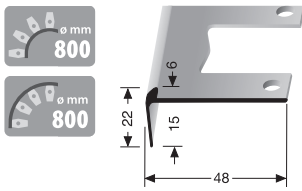

Einfach biegbare TK-Profile

Easy bendable stair nosings Nez de marches cintrables

PF 864 EB $\updownarrow$ 6 mm

offen gestanzt
open punched
estampé ouvert

SBS-O

VE	10x 2,50 m			
F4 Alu silber	18842504			
VE 10	43,30 €/St			
< VE	49,80 €/St			
F2 Alu edelstahloptik	18842502			
VE 10	45,85 €/St			
< VE	52,73 €/St