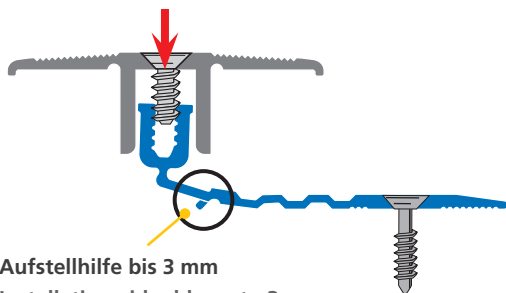

Einzigartiges BASIS-Profil 4.0

Unique BASE profile 4.0 Profil unique de BASE 4.0

Montage-
video

Technische Änderungen vorbehalten. Subject to technical changes. Sous réserve de modifications techniques.

Beim Verschrauben des TOP-Profils ...

When screwing the TOP profile ...

Lors du vissage du profilé TOP ...

Aufstellhilfe bis 3 mm

Installation aid adds up to 3 mm

Aide à l'installation jusqu'à 3 mm

... wird der Schraubkanal des BASIS-Profils angehoben.

... the screw channel of the BASE profile is lifted

... le canal de vissage du profilé de BASE est soulevé