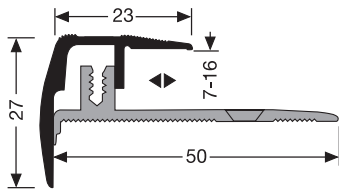

PF 320 $\diamond$ 7 - 16 mm