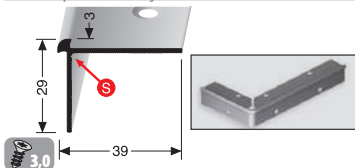

PF 871 EC-R $\updownarrow$ 3 mm

SBS-O

VE	1x	VE	1x
		100 x 30 cm	150 x 30 cm
F4 Alu silber		25719104	25719154
VE 1		103,35 €/St	110,80 €/St

runde Ecken, rechts rounded corners, right bords arrondis, droit

PF 871 EV $\updownarrow$ 3 mm

doppelt versenkt gebohrt, zweiteilig
double countersunk drilled, two-part
double à percement noyé, en deux parties