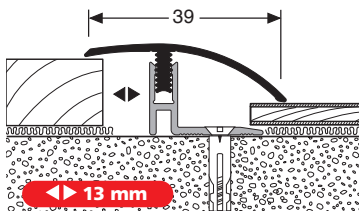

PF 559 $\updownarrow$ 12 - 17 mm

VE	10x 3,00 m	10x 2,70 m	10x 2,00 m	10x 1,00 m	10x 0,90 m
F4 Alu silber	64413004	64412704	64412004	64411004	64410904
F9 Alu sand	64413009	64412709	64412009	64411009	64410909
VE 10	70,85 €/St	63,85 €/St	47,35 €/St	24,65 €/St	22,25 €/St
< VE	81,48 €/St	73,43 €/St	54,45 €/St	28,35 €/St	25,59 €/St
F6 Alu bronze	64413006	64412706	64412006	64411006	64410906
VE 10	75,55 €/St	68,05 €/St	50,50 €/St	26,20 €/St	23,70 €/St
< VE	86,88 €/St	78,26 €/St	58,08 €/St	30,13 €/St	27,26 €/St
F2G Alu edelstahloptik f.g.	64413002	64412702	64412002	64411002	64410902
VE 10	77,85 €/St	69,95 €/St	51,80 €/St	26,90 €/St	24,20 €/St
< VE	89,53 €/St	80,44 €/St	59,57 €/St	30,94 €/St	27,83 €/St
F16 Alu pulv. schwarz			64412016	64411016	
VE 10			51,80 €/St	26,90 €/St	
< VE			59,57 €/St	30,94 €/St