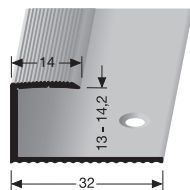

PF 214 $\uparrow$ 13 - 14,2 mm

versenkt gebohrt
countersunk drilled
à percement noyé

3,0

SBS

VE	10x 2,70 m	15x 0,90 m		
F4 Alu silber	30142704	30140904		
F9 Alu sand	30142709	30140909		
VE 10/15	25,10 €/St	7,60 €/St		
< VE	28,87 €/St	8,74 €/St		
F5 Alu gold	30142705	30140905		
F6 Alu bronze	30142706	30140906		
F2 Alu edelstahl optik	30142702	30140902		
VE 10/15	27,85 €/St	8,40 €/St		
< VE	32,03 €/St	9,66 €/St