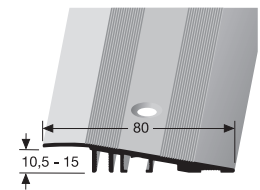

Rampenprofile

Ramp profiles Seuil de rampe

VE	10x 2,70 m			
F4 Alu silber	16602704			
F9 Alu sand	16602709			
VE 10	76,70 €/St			
< VE	88,21 €/St			
F5 Alu gold	16602705			
F6 Alu bronze	16602706			
F2 Alu edelstahloptik	16602702			
VE 10	81,70 €/St			
< VE	93,96 €/St			

10,5 - 13 mm für Schwerlasten for heavy weights pour chariots lourds
10,5 - 15 mm für Rollstühle etc. for wheelchairs pour chaises roulantes

VE	10x 3,00 m			
F4 Alu silber	18693004			
VE 10	63,90 €/St			
< VE	73,49 €/St			

VE	1x 20x20 cm			
F4 Alu silber	18690104			
VE 1	72,00 €/St			

VE	10x 3,15 m	10x 3,15 m		
F4 Alu silber	18703004	18703104**		
VE 10	72,45 €/St	85,15 €/St		
< VE	83,32 €/St	97,92 €/St		

mit Dichtlippe
with sealing lip
optionnellement disponible avec lèvres d'étanchéité

PF 260 $\updownarrow$ 10,5 - 15 mm
versenkt gebohrt
countersunk drilled
à percement noyé