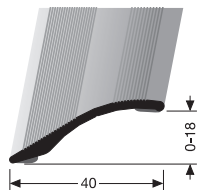

PF 247 SK

selbstklebend
self-adhesive
auto-adhésif

SBS-O

VE	10x 3,00 m	10x 2,70 m	15x 1,00 m	15x 0,90 m
F3 Alu poliert	13473003	13472703	13471003	
F4 Alu silber	13473004	13472704	13471004	13470904
F9 Alu sand	13473009	13472709	13471009	13470909
VE 10/15	35,95 €/St	32,35 €/St	12,75 €/St	11,70 €/St
< VE	41,34 €/St	37,20 €/St	14,66 €/St	13,46 €/St
F5 Alu gold	13473005**	13472705	13471005**	
F6 Alu bronze	13473006	13472706	13471006	
F2 Alu edelstahloptik	13473002	13472702	13471002	13470902
VE 10/15	39,25 €/St	35,35 €/St	13,65 €/St	12,65 €/St
< VE	45,14 €/St	40,65 €/St	15,70 €/St	14,55 €/St
F15 Alu pulv. weiß	13473015**	13472715	13471015**	13470915
F16 Alu pulv. schwarz	13473016	13472716	13471016	13470916**
VE 10/15	43,25 €/St	39,15 €/St	15,00 €/St	13,75 €/St
< VE	49,74 €/St	45,02 €/St	17,25 €/St	15,81 €/St

** Auslaufartikel! Discontinued product! Article discontinué!

* Messing-Preise können sich ändern! Brass prices may change! Les prix du laiton peuvent subir des variations!