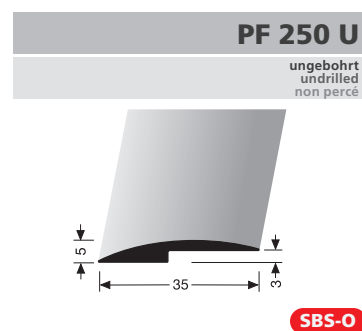

VE	10x 2,70 m			
F4 Alu silber	13502704			
F9 Alu sand	13502709			
VE 10	23,60 €/St			
< VE	27,14 €/St			
F5 Alu gold	13502705			
F6 Alu bronze	13502706			
VE 10	25,90 €/St			
< VE	29,79 €/St			
F2G Alu edelstahloptik f.g.	13502702			
VE 10	29,65 €/St			
< VE	34,10 €/St