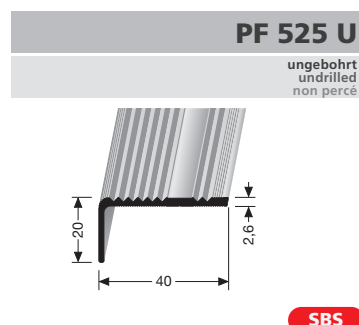

VE	0x 5,00 m	10x 2,50 m		
F4 Alu silber	17255004	17252504		
VE 0/10	61,00 €/St	30,50 €/St		
< VE	70,15 €/St	35,08 €/St		
F2 Alu edelstahloptik	17255002	17252502		
VE 0/10	67,55 €/St	33,75 €/St		
< VE	77,68 €/St	38,81 €/St