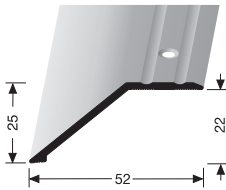

PF 245

versenkt gebohrt
countersunk drilled
à percement noyé

3,0

SBS

VE	10x 2,70 m	15x 0,90 m		
F4 Alu silber	12452704	12450904		
F9 Alu sand	12452709	12450909		
VE 10/15	35,20 €/St	11,80 €/St		
< VE	40,48 €/St	13,57 €/St		
F6 Alu bronze	12452706	12450906		
F2 Alu edelstahloptik**	12452702	12450902		
VE 10/15	38,75 €/St	13,20 €/St		
< VE	44,56 €/St	15,18 €/St