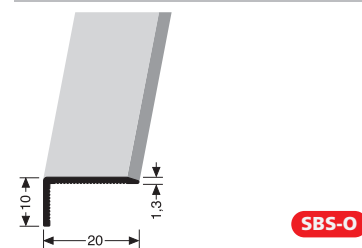

VE	10x 3,00 m	15x 1,00 m		
H30 Alu Eiche hell	28532030	28510230		
H33 Alu Eiche weiß gek.	28530233	28510233		
VE 10/15	40,10 €/St	13,85 €/St		
< VE	46,12 €/St	15,93 €/St		

PF 401 H