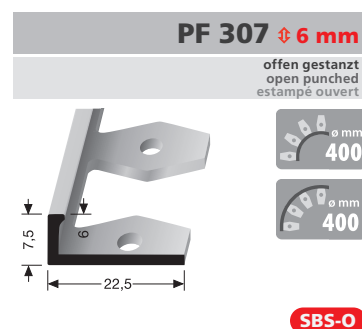

Einfach biegbare Profile

Easy bendable profiles Seuls cintrables

VE	10 x 2,50 m			
F0 Alu natur	18072500			
VE 10	18,15 €/St			
< VE	20,87 €/St			
F3 Alu poliert	18072503			
F4 Alu silber	18072504			
F9 Alu sand	18072509			
VE 10	21,80 €/St			
< VE	25,07 €/St			
F5 Alu gold	18072505			
F6 Alu bronze	18072506			
F2 Alu edelstahloptik	18072502			
VE 10	23,50 €/St			
< VE	27,03 €/St