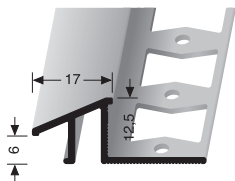

PF RC100 G \updownarrow 6 - 10 mm

geschlossen gestanz
punched base
estampé fermé

SBS

Ceramic tile profiles

Wall Profile Systems Profilés pour carreaux céramiques

PF RC125 G \updownarrow 6 - 12,5 mm

geschlossen gestanz
punched base
estampé fermé