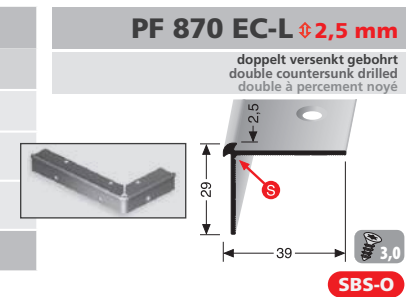

VE	1x	VE	1x
	30 x 100 cm		30 x 150 cm
F4 Alu silber	25708104	F4 Alu silber	25708154
VE 1	101,90 €/St	VE 1	109,20 €/St

runde Ecken, links rounded corners, left bords arrondis, gauche

VE	1x	VE	1x
	100 x 30 cm		150 x 30 cm
F4 Alu silber	25709104	F4 Alu silber	25709154
VE 1	101,90 €/St	VE 1	109,20 €/St