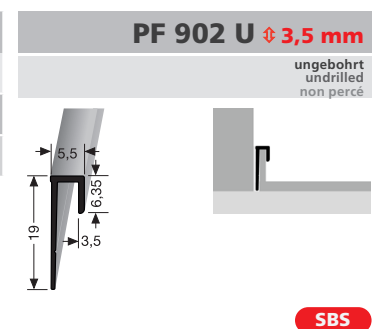

VE	10x 2,50 m			
F4 Alu silber	72022504			
VE 10	19,80 €/St			
< VE	22,77 €/St