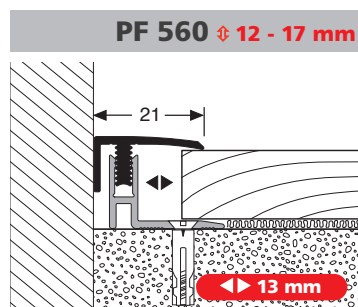

VE	10x 3,00 m	10x 2,70 m	10x 2,00 m	10x 1,00 m	10x 0,90 m
F4 Alu silber	64313004	64312704	64312004	64311004	64310904
F9 Alu sand	64313009	64312709	64312009	64311009	64310909
VE 10	65,45 €/St	59,00 €/St	43,65 €/St	22,75 €/St	20,40 €/St
< VE	75,27 €/St	67,85 €/St	50,20 €/St	26,16 €/St	23,46 €/St
F6 Alu bronze	64313006	64312706	64312006	64311006	64310906
VE 10	69,25 €/St	62,35 €/St	46,25 €/St	24,05 €/St	21,60 €/St
< VE	79,64 €/St	71,70 €/St	53,19 €/St	27,66 €/St	24,84 €/St
F2G Alu edelstahloptik f.g.	64313002	64312702	64312002	64311002	64310902
VE 10	71,70 €/St	64,55 €/St	47,80 €/St	24,85 €/St	22,30 €/St
< VE	82,46 €/St	74,23 €/St	54,97 €/St	28,58 €/St	25,65 €/St
F16 Alu pulv. schwarz			64312016	64311016	
VE 10			47,80 €/St	24,85 €/St	
< VE			54,97 €/St	28,58 €/St