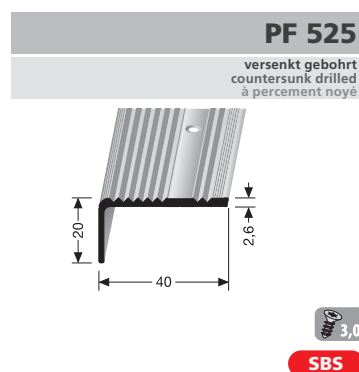

Winkelprofile und TK-Profile

Angle profiles and stair nosings Cornières et nez de marches

VE	0x 5,00 m	10x 2,50 m		
F4 Alu silber	16255004	16252504		
VE 0/10	73,35 €/St	36,70 €/St		
< VE	84,35 €/St	42,21 €/St		
F2 Alu edelstahloptik	16255002	16252502		
VE 0/10	79,85 €/St	39,90 €/St		
< VE	91,83 €/St	45,89 €/St		