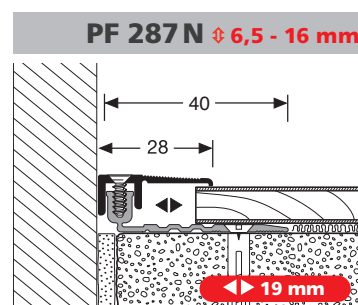

Combi+

VE	10x 3,00 m	10x 2,70 m	10x 1,00 m	10x 0,90 m
F3 Alu poliert	19143003**	19142703	19141003**	19140903
F4 Alu silber	19143004	19142704	19141004	19140904
F9 Alu sand	19143009	19142709	19141009	19140909
VE 10	81,00 €/St	72,90 €/St	28,45 €/St	25,60 €/St
< VE	93,15 €/St	83,84 €/St	32,72 €/St	29,44 €/St
F5 Alu gold**	19143005	19142705	19141005	19140905
F6 Alu bronze**	19143006	19142706	19141006	19140906
F2 Alu edelstahloptik	19143002	19142702	19141002	19140902
VE 10	83,05 €/St	74,75 €/St	29,25 €/St	26,35 €/St
< VE	95,51 €/St	85,96 €/St	33,64 €/St	30,30 €/St
F4G Alu silber f.g.	19143014		19141014	
VE 10	89,65 €/St		31,60 €/St	
< VE	103,10 €/St		36,34 €/St	
F1G Alu platinumium f. g.	19143011		19141011	
VE 10	95,25 €/St		33,55 €/St	
< VE	109,54 €/St		38,58 €/St