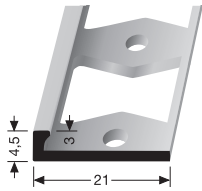

Doppel-K Profile für die gerade Verlegung

Perforated edge trims for straight laying Seuils d'arrêt pour la pose droite

PF 301 G ± 3 mm

geschlossen gestanzt
punched base
estampé fermé

SBS-O