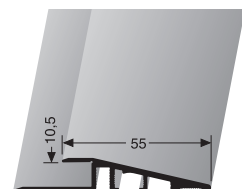

PF 261 U $\varnothing$ 10,5 mm

ungebohrt
undrilled
non percé

VE	10x 3,00 m			
F4 Alu silber	18613004			
VE 10	71,65 €/St			
< VE	82,40 €/St			

SBS-O