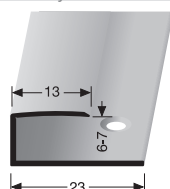

PF 011 $\varnothing$ 6 - 7 mm

3,0

SBS

VE	10x 2,70 m			
F4 Alu silber	30011274			
F9 Alu sand	30011279			
VE 10	18,70 €/St			
< VE	21,51 €/St			
F6 Alu bronze	30011276			
F2 Alu edelstahloptik	30011272			
VE 10	21,40 €/St			
< VE	24,61 €/St			
F16 Alu pulv. schwarz	30112716	NEW		
VE 10	33,00 €/St			
< VE	37,95 €/St