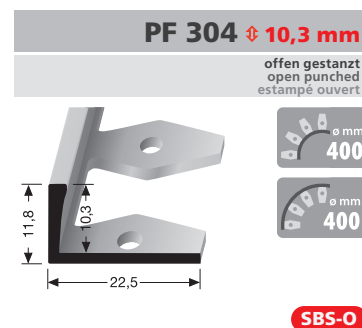

VE	10 x 2,50 m			
F0 Alu natur	18042500			
VE 10	20,05 €/St			
< VE	23,06 €/St			
F3 Alu poliert	18042503			
F4 Alu silber	18042504			
F9 Alu sand	18042509			
VE 10	23,70 €/St			
< VE	27,26 €/St			
F5 Alu gold	18042505			
F6 Alu bronze	18042506			
F2 Alu edelstahloptik	18042502			
VE 10	25,35 €/St			
< VE	29,15 €/St