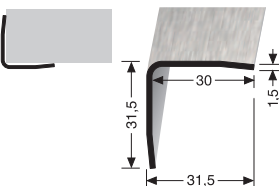

PF 274 U

ungebohrt, 3-fach gekantet
undrilled, 3 side edged
non percé, 3 fois plié