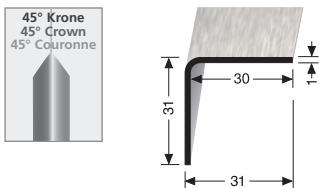

PF 143 U-K

ungebohrt, 45° Krone
undrilled, 45° crown
non percé, 45° couronne

SBS-O

VE	15x 1,50 m	15x 1,25 m		
F8G Edelstahl m. gebürstet	74431502**	74431252	V2A	
VE 15	41,40 €/St	34,65 €/St		
< VE	47,61 €/St	39,85 €/St