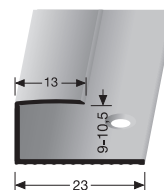

Abschluss- und Einfassprofile

Edge trims Seuils d'arrêt à pincement

VE	10 x 2,70 m			
F4 Alu silber	30012274			
F9 Alu sand	30012279			
VE 10	19,95 €/St			
< VE	22,94 €/St			
F6 Alu bronze	30012276			
F2 Alu edelstahloptik	30012272			
VE 10	22,50 €/St			
< VE	25,88 €/St			
F16 Alu pulv. schwarz	30122716	NEW		
VE 10	34,15 €/St			
< VE	39,27 €/St			

PF 012 $\updownarrow$ 9 - 10,5 mm

versenkt gebohrt
countersunk drilled
à percement noyé

3,0

SBS

VE	10 x 2,70 m			
F4 Alu silber	30015274			
F9 Alu sand**	30015279			
VE 10	21,65 €/St			
< VE	24,90 €/St			
F6 Alu bronze	30015276			
F2 Alu edelstahloptik	30015272			
VE 10	23,60 €/St			
< VE	27,14 €/St			
F16 Alu pulv. schwarz	30152716	NEW		
VE 10	35,35 €/St			
< VE	40,65 €/St