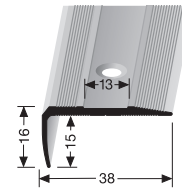

„Reno-TK“ Treppenkantenprofile

“Reno-TK” stair nosings Nez de marches «Reno-TK»

VE	10x 2,50 m	10x 1,00 m		
F3 Alu poliert	28112503	28111003**		
F4 Alu silber	28112504	28111004		
F9 Alu sand	28112509	28111009		
VE 10	29,00 €/St	11,90 €/St		
< VE	33,35 €/St	13,69 €/St		
F5 Alu gold	28112505	28111005		
F6 Alu bronze	28112506	28111006		
F2 Alu edelstahloptik	28112502	28111002		
VE 10	32,15 €/St	13,10 €/St		
< VE	36,97 €/St	15,07 €/St		
F7 Messing poliert*	28112507			
VE 10	103,00 €/St			
< VE	118,45 €/St			

PF 711T
versenkt gebohrt
countersunk drilled
à percement noyé