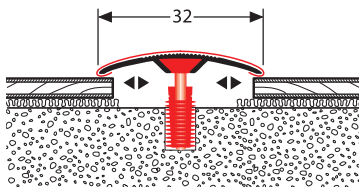

PF 188 H** \updownarrow 2 - 25 mm

VE	10x 2,70 m			
H40 Alu Ahorn	60602740			
H62 Alu Eiche beige grau	60602762			
VE 10	35,60 €/St			
< VE	40,94 €/St			

PF 186 \updownarrow 2 - 25 mm

VE	10x 2,70 m	10x 0,90 m		
F3 Alu poliert	60622703	60620903		
F4 Alu silber	60622704	60620904		
F9 Alu sand	60622709	60620909		
VE 10	29,80 €/St	10,20 €/St		
< VE	34,27 €/St	11,73 €/St		
F5 Alu gold	60622705	60620905		
F6 Alu bronze	60622706	60620906		
F2 Alu edelstahloptik	60622702	60620902		
VE 10	32,75 €/St	11,25 €/St		
< VE	37,66 €/St	12,94 €/St		