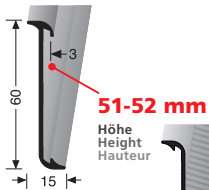

PF 945 U

ungebohrt
undrilled
non percé

SBS-O

VE	10x 2,50 m			
F4 Alu silber	72452504			
VE 10	34,85 €/St			
< VE	40,08 €/St			
F2G Alu edelstahloptik f.g.	72452502			
VE 10	43,30 €/St			
< VE	49,80 €/St			

CV-, Linoleum- oder Design-Bodenbelag kann eingeklebt werden! Bei Verwendung der Alu-Außenseite bitte das Klebeband doppelt anbringen!
CV, linoleum or design flooring can be glued in! Please fix the adhesive tape twice if the aluminium front is used as the visible side!
CV, Linoléum ou revêtements de sol décoratifs peut être collés! Fixer la bande adhésive doublement lorsque la face en aluminium est utilisée!