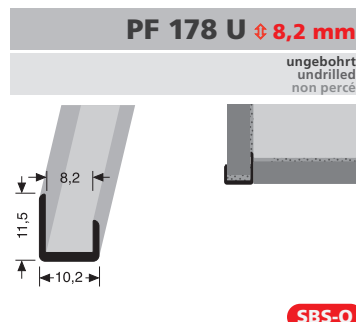

** Auslaufartikel! Discontinued product! Article discontinué!

Wandprofilsysteme

Wall Profile Systems Systèmes muraux

WALLDESIGN Elite \updownarrow 6,5 - 9,5 mm

VE	10x 2,55 m			
F4 Alu silber	71782504			
VE 10	18,90 €/St			
< VE	21,74 €/St			
F2G Alu edelstahloptik f.g.	71782502			
VE 10	23,70 €/St			
< VE	27,26 €/St			
F11 Alu pulv. weiß	71782544			
VE 10	26,55 €/St			
< VE	30,53 €/St			
F20 Alu pulv. sup schwarz	71782520			
VE 10	31,50 €/St			
< VE	36,23 €/St			