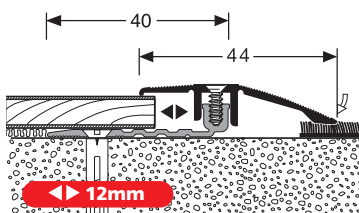

PF 386 TS $\varnothing$ 5 - 11,5 mm

VE	10x 3,00 m	10x 2,70 m	10x 1,00 m	10x 0,90 m
F4 Alu silber	19743004	19742704	19741004	19740904
F9 Alu sand	19743009	19742709	19741009	19740909
VE 10	77,25 €/St	69,50 €/St	27,25 €/St	24,55 €/St
< VE	88,84 €/St	79,93 €/St	31,34 €/St	28,23 €/St
F5 Alu gold	19743005	19742705	19741005**	19740905
F6 Alu bronze	19743006	19742706	19741006**	19740906**
F2 Alu edelstahloptik	19743002	19742702	19741002	19740902
VE 10	80,80 €/St	72,70 €/St	28,20 €/St	25,55 €/St
< VE	92,92 €/St	83,61 €/St	32,43 €/St	29,38 €/St