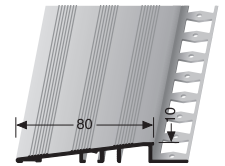

Ceramic tile profiles

Wall Profile Systems Profilés pour carreaux céramiques

VE	10x 2,50 m			
F0 Alu natur	PR10010004			
VE 10	49,15 €/St			
< VE	56,52 €/St			
F4 Alu silber	PR10010044			
VE 10	66,40 €/St			
< VE	76,36 €/St			

PF PR100 G $\updownarrow$ 10 mm

geschlossen gestanz
punched base
estampé fermé