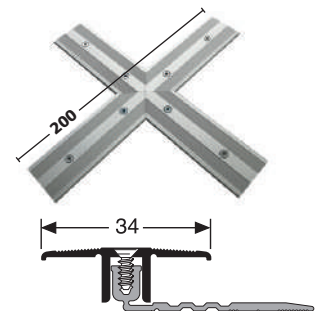

PF 488 FK $\diamond 7-15$ mm

360° Fugenkreuz
360° Crossing joint 360° Croix

VE		1x 10,5 x 10,5 cm		
F4 Alu silber	19400404			
VE 1	63,70 €/St			
F2 Alu edelstahloptik	19400402			
VE 1	63,95 €/St