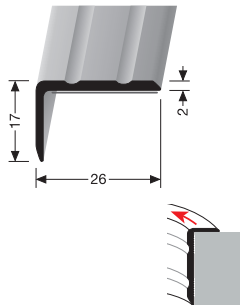

PF 237 SK

selbstklebend
self-adhesive
auto-adhésif

SBS-O

VE	10x 3,00 m	10x 2,70 m	10x 2,50 m	15x 1,00 m	15x 0,90 m
F4 Alu silber	15373004	15372704	15372504	15371004	
F9 Alu sand	15373009**	15372709	15372509**	15371009	
VE 10/15	29,10 €/St	26,10 €/St	24,40 €/St	10,05 €/St	
< VE	33,47 €/St	30,02 €/St	28,06 €/St	11,56 €/St	
F5 Alu gold		15372705	15372505		
F6 Alu bronze	15373006	15372706	15372506		
F2 Alu edelstahloptik	15373002	15372702	15372502	15371002	
VE 10/15	32,35 €/St	29,15 €/St	27,25 €/St	11,05 €/St	
< VE	37,20 €/St	33,52 €/St	31,34 €/St	12,71 €/St	
F4G Alu silber f.g.	15373014			15371014	
VE 10/15	40,45 €/St			14,00 €/St	
< VE	46,52 €/St			16,10 €/St	
F1G Alu platinumium f. g.	15373011			15371011	
VE 10/15	42,90 €/St			14,80 €/St	
< VE	49,34 €/St			17,02 €/St	
F16 Alu pulv. schwarz	15373016	15372716		15371016	15370916
VE 10/15	35,30 €/St	31,75 €/St		12,15 €/St	11,00 €/St
< VE	40,60 €/St	36,51 €/St		13,97 €/St	12,65 €/St

** Auslaufartikel! Discontinued product! Article discontinué!

* Messing-Preise können sich ändern! Brass prices may change! Les prix du laiton peuvent subir des variations!