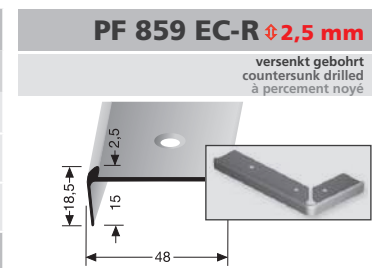

runde Ecken, links rounded corners, left bords arrondis, gauche

VE	1x	VE	1x
	100 x 30 cm		150 x 30 cm
F4 Alu silber	25597104	F4 Alu silber	25597154
VE 1	100,40 €/St	VE 1	107,75 €/St