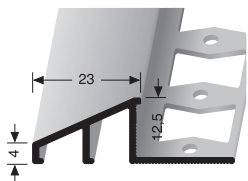

PF RR125 G $\updownarrow$ 12,5 mm

geschlossen gestanz
punched base
estampé fermé