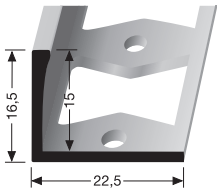

Doppel-K Profile für die gerade Verlegung

Perforated edge trims for straight laying Seuils d'arrêt pour la pose droite

PF 306 G $\updownarrow$ 15 mm

geschlossen gestanzt
punched base
estampé fermé

SBS-O