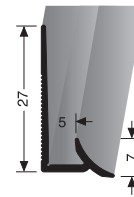

PF 927 $\updownarrow$ 5 mm

versenkt gebohrt
countersunk drilled
à percement noyé

SBS

VE	10x 2,50 m		
F4 Alu silber	72262504		
VE 10	15,90 €/St		
< VE	18,29 €/St