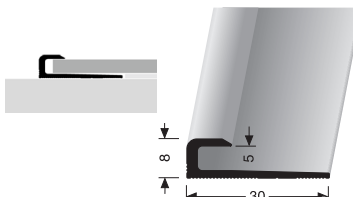

PF 802 U $\updownarrow$ 5 mm

ungebohrt
undrilled
non percé

SBS-O

VE	10x 2,60 m			
F4 Alu silber	78022604			
VE 10	22,45 €/St			
< VE	25,82 €/St			
F2G Alu edelstahloptik f.g.	78022602			
VE 10	28,80 €/St			
< VE	33,12 €/St			
F11 Alu pulv. weiß**	78022644			
VE 10	30,05 €/St			
< VE	34,56 €/St			
F16 Alu pulv. schwarz	78022616			
VE 10	35,00 €/St			
< VE	40,25 €/St