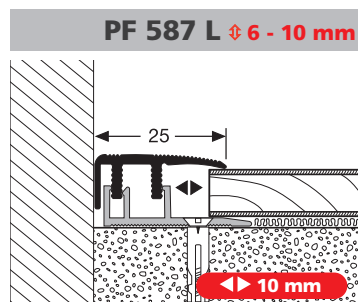

Premium-Laminat

VE	10x 3,00 m	10x 2,70 m	10x 1,00 m	10x 0,90 m
F4 Alu silber	61330004	61327004	61310004	61309004
F9 Alu sand	61330009**	61327009	61310009**	61309009
VE 10	64,85 €/St	58,35 €/St	22,35 €/St	20,35 €/St
< VE	74,58 €/St	67,10 €/St	25,70 €/St	23,40 €/St
F5 Alu gold	61330005**	61327005	61310005**	61309005**
F6 Alu bronze	61330006**	61327006	61310006**	61309006**
F2 Alu edelstahloptik	61330002	61327002	61310002	61309002
VE 10	66,70 €/St	60,05 €/St	23,05 €/St	21,05 €/St
< VE	76,71 €/St	69,06 €/St	26,51 €/St	24,21 €/St