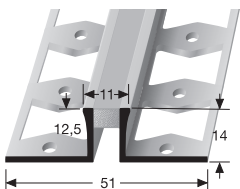

PF 305 S $\updownarrow$ 12,5 mm

geschlossen gestanzt
punched base
estampé fermé

SBS-O

VE	10x 2,50 m			
F4+S10 Alu silber	18052564			
VE 10	83,65 €/St			
< VE	96,20 €/St			
F4+S20 Alu silber	18052574			
VE 10	84,85 €/St			
< VE	97,58 €/St			

Silikonfuge
Silicone joint
Silicone resistant

S10

grau
grey
gris

S20

schwarz
black
noir

S30

beige
beige
beige

S40

braun
brown
brun

Silikonfugen auf Anfrage auch in weiteren Farben erhältlich!
Silicone joints also available in other colors upon request!
Joints en silicone également disponibles dans d'autres coloris!