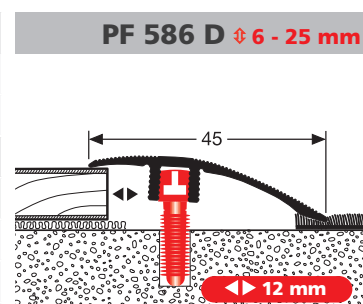

VE	10x 2,70 m	10x 1,00 m	10x 0,90 m
F4 Alu silber	60427004	60410004	60409004
F9 Alu sand	60427009	60410009	60409009
VE 10	45,00 €/St	17,05 €/St	15,45 €/St
< VE	51,75 €/St	19,61 €/St	17,77 €/St
F5 Alu gold	60427005	60410005	60409005
F6 Alu bronze	60427006	60410006	60409006
F2 Alu edelstahloptik	60427002	60410002	60409002
VE 10	48,25 €/St	18,45 €/St	16,70 €/St
< VE	55,49 €/St	21,22 €/St	19,21 €/St