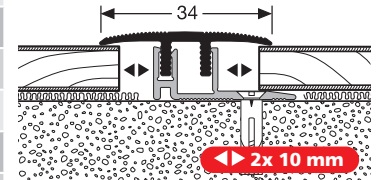

Premium-Laminat Maxx

VE	10x 3,00 m	10x 2,70 m	10x 1,00 m	10x 0,90 m
F4 Alu silber	63530004	63527004	63510004	63509004
F9 Alu sand	63530009**	63527009	63510009**	63509009
VE 10	67,95 €/St	61,05 €/St	23,50 €/St	21,20 €/St
< VE	78,14 €/St	70,21 €/St	27,03 €/St	24,38 €/St
F2 Alu edelstahloptik	63530002**	63527002	63510002**	63509002
VE 10	70,10 €/St	63,00 €/St	24,10 €/St	22,15 €/St
< VE	80,62 €/St	72,45 €/St	27,72 €/St	25,47 €/St

PF 588 L Maxx $\updownarrow$ 8 - 12 mm

VE	10x 3,00 m	10x 2,70 m	10x 1,00 m	10x 0,90 m
H30 Alu Eiche hell	63530030**	63527030	63510030**	63509030
H33 Alu Eiche weiß gek.	63530033**	63527033	63510033**	63509033
H61 Alu Eiche grau	63530061**	63527061	63510061**	63509061
H62 Alu Eiche beige grau	63530062**	63527062	63510062**	63509062
H63 Alu Tigua**	63530063	63527063	63510063	63509063
H64 Alu Eiche creme	63530064**	63527064	63510064**	63509064
H81 Alu Nussbaum	63530081**	63527081	63510081**	63509081
VE 10	78,05 €/St	70,25 €/St	27,15 €/St	24,40 €/St
< VE	89,76 €/St	80,79 €/St	31,22 €/St	28,06 €/St