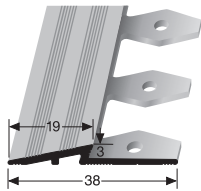

PF 330 EB \diamond 3 mm

offen gestanzt
open punched
estampé ouvert

**NEU-NEW
NOUVEAU**

SBS

VE 10x 2,70 m

F4 Alu silber	18302724		
VE 10	32,90 €/St		
< VE	37,84 €/St		

Verbinder – siehe Seite 140
connector – see page 140
élément de raccord – voir page 103