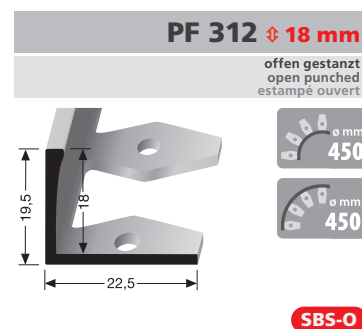

VE	10x 2,50 m			
F0 Alu natur	18122500			
VE 10	22,15 €/St			
< VE	25,47 €/St			
F3 Alu poliert	18122503			
F4 Alu silber	18122504			
F9 Alu sand	18122509			
VE 10	25,70 €/St			
< VE	29,56 €/St			
F5 Alu gold	18122505			
F6 Alu bronze	18122506			
F2 Alu edelstahloptik	18122502			
VE 10	28,00 €/St			
< VE	32,20 €/St