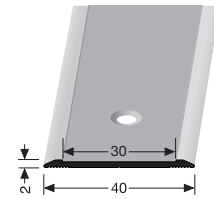

Übergangprofile

Connecting profiles Seuils de raccordement

VE		10x 3,00 m		
F4 Alu silber	10473004			
VE 10	45,05 €/St			
< VE	51,81 €/St			
F2G Alu edelstahloptik f.g.	10473002			
VE 10	53,00 €/St			
< VE	60,95 €/St			

**NEU-NEW
NOUVEAU**

PF 447

mittig versenkt gebohrt
centrally countersunk drilled
à percement noyé central