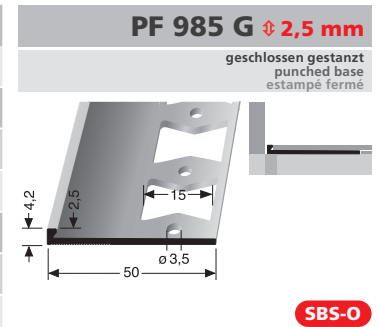

Randfugen Doppel-K Profile für die gerade Verlegung sowie den Einsatz bei Brandschutzfugen

Edge joint profiles for straight laying and for use in fire protection joints
Joints de rive pour la pose droite ainsi que pour l'utilisation de joints coupe-feu

VE	10x 3,00 m			
F0 Alu natur	18853000			
VE 10	21,35 €/St			
< VE	24,55 €/St			
F4 Alu silber	18853004			
VE 10	24,95 €/St			
< VE	28,69 €/St			
F16 Alu pulv. schwarz	18853016			
VE 10	38,45 €/St			
< VE	44,22 €/St