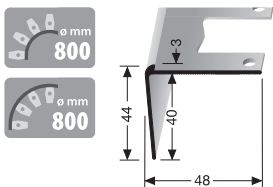

PF 862 EB $\updownarrow$ 3 mm

offen gestanzt
open punched
estampé ouvert

SBS-O

VE	10x 2,50 m			
F4 Alu silber	18622504			
VE 10	49,60 €/St			
< VE	57,04 €/St			
F2 Alu edelstahloptik	18622502			
VE 10	54,25 €/St			
< VE	62,39 €/St