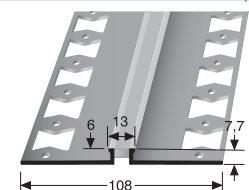

PF 988 S $\diamond$ 6 mm

geschlossen gestanz
punched base
estampé fermé

SBS-O

Silikonfuge
Silicone joint
Silicone resistant

S10

grau
grey
gris

S20

schwarz
black
noir

Silikonfugen auf Anfrage auch in weiteren Farben erhältlich!
Silicone joint are on demand also available in other colours!
Joints en silicone également disponibles dans d'autres coloris!