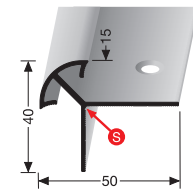

PF 879 $\updownarrow$ 15 mm