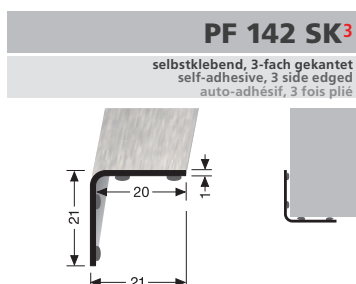

SBS-O

VE	15x 1,50 m	15x 1,25 m		
F8G Edelstahl m. gebürstet	75421502**	75421252	V2A	
VE 15	40,95 €/St	34,15 €/St		
< VE	47,09 €/St	39,27 €/St