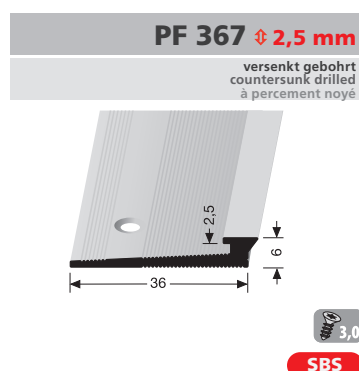

VE	10 x 2,70 m			
F3 Alu poliert**	16672703			
F4 Alu silber	16672704			
F9 Alu sand	16672709			
VE 10	28,10 €/St			
< VE	32,32 €/St			
F6 Alu bronze	16672706			
F2 Alu edelstahloptik	16672702			
VE 10	30,65 €/St			
< VE	35,25 €/St