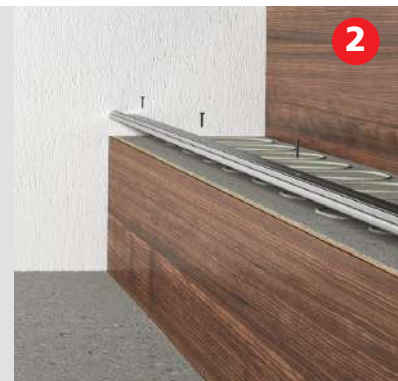

BASIS-Profil zuschneiden, mit der Anschlagkante an den Bodenbelag schieben, die Bohrlöcher markieren, bohren, dübeln und dann verschrauben. Kleber auftragen und den Bodenbelag verkleben. Dehnfuge berücksichtigen.

Trim the BASE-Profile to the required length, adjust the BASE-Profile with the limit-edge against the floor covering, position on the riser and drill, anchor and fix it. Trim the floor covering and glue it on the tread. Pay attention to the expansion joint!

Coupez le profilé de base à la longueur voulue, ajustez le profilé de base contre la position du revêtement de sol sur le montant et marquez les trous de perçage. Puis percer, cheviller et visser. Encoller la marche et fixer le revêtement dessus. Respectez le joint de dilatation!