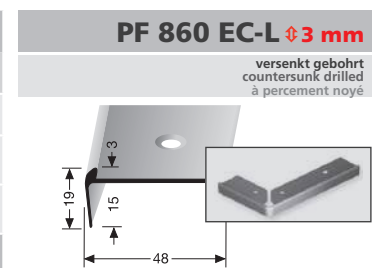

VE	1x	VE	1x
	30 x 100 cm		30 x 150 cm
F4 Alu silber	25606104	F4 Alu silber	25606154
VE 1	101,90 €/St	VE 1	109,20 €/St