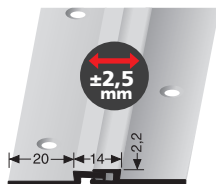

Bewegungsfugenprofile

Movement joint profiles Seuils de mouvement

PF 316 $\pm 2,2$ mm

3,0

SBS

VE	10x 2,70 m			
F4 Alu silber	18162704			
VE 10	63,60 €/St			
< VE	73,14 €/St			
F2 Alu edelstahloptik	18162702			
VE 10	65,95 €/St			
< VE	75,84 €/St