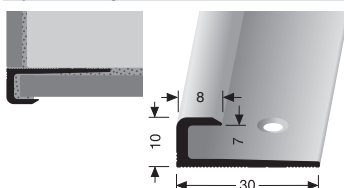

PF 803 $\updownarrow$ 7 mm

versenkt gebohrt
countersunk drilled
à percement noyé

3,0

SBS

VE	10x 2,50 m			
F3 Alu poliert **	24172503			
F4 Alu silber	24172504			
F9 Alu sand	24172509			
VE 10	22,60 €/St			
< VE	25,99 €/St			
F2G Alu edelstahloptik f.g.	24172502			
VE 10	27,55 €/St			
< VE	31,68 €/St			
F16 Alu pulv. schwarz	24172516			
VE 10	38,60 €/St			
< VE	44,39 €/St			

** Auslaufartikel! Discontinued product! Article discontinué!