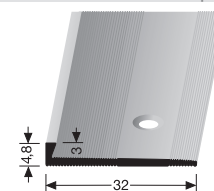

3,0

SBS

VE	10x 3,00 m	15x 1,00 m		
F3 Alu poliert	16643003	16641003		
F4 Alu silber	16643004	16641004		
F9 Alu sand	16643009	16641009		
VE 10/15	24,45 €/St	8,40 €/St		
< VE	28,12 €/St	9,66 €/St		
F5 Alu gold	16643005	16641005		
F6 Alu bronze	16643006	16641006		
F2 Alu edelstahloptik	16643002	16641002		
VE 10/15	27,15 €/St	9,35 €/St		
< VE	31,22 €/St	10,75 €/St		

PF 364 $\updownarrow$ 3 mm

versenkt gebohrt
countersunk drilled
à percement noyé

3,0

SBS