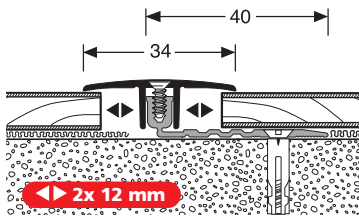

PF 287 AE \diamond 6,5–16 mm
90° Außenecke
90° Outer Corner 90° Angle Extérieur

Combi-Style

PF 258 \updownarrow 6,5 - 16 mm

VE	10x 3,00 m	10x 2,70 m	10x 1,00 m
F3 Alu poliert**	19583003	19582703	19581003
F4 Alu silber	19583004	19582704	19581004
F9 Alu sand	19583009	19582709	19581009
VE 10	84,55 €/St	76,10 €/St	29,65 €/St
< VE	97,23 €/St	87,52 €/St	34,10 €/St
F2G Alu edelstahloptik f.g.	19583002	19582702	19581002
VE 10	92,25 €/St	83,05 €/St	32,20 €/St
< VE	106,09 €/St	95,51 €/St	37,03 €/St