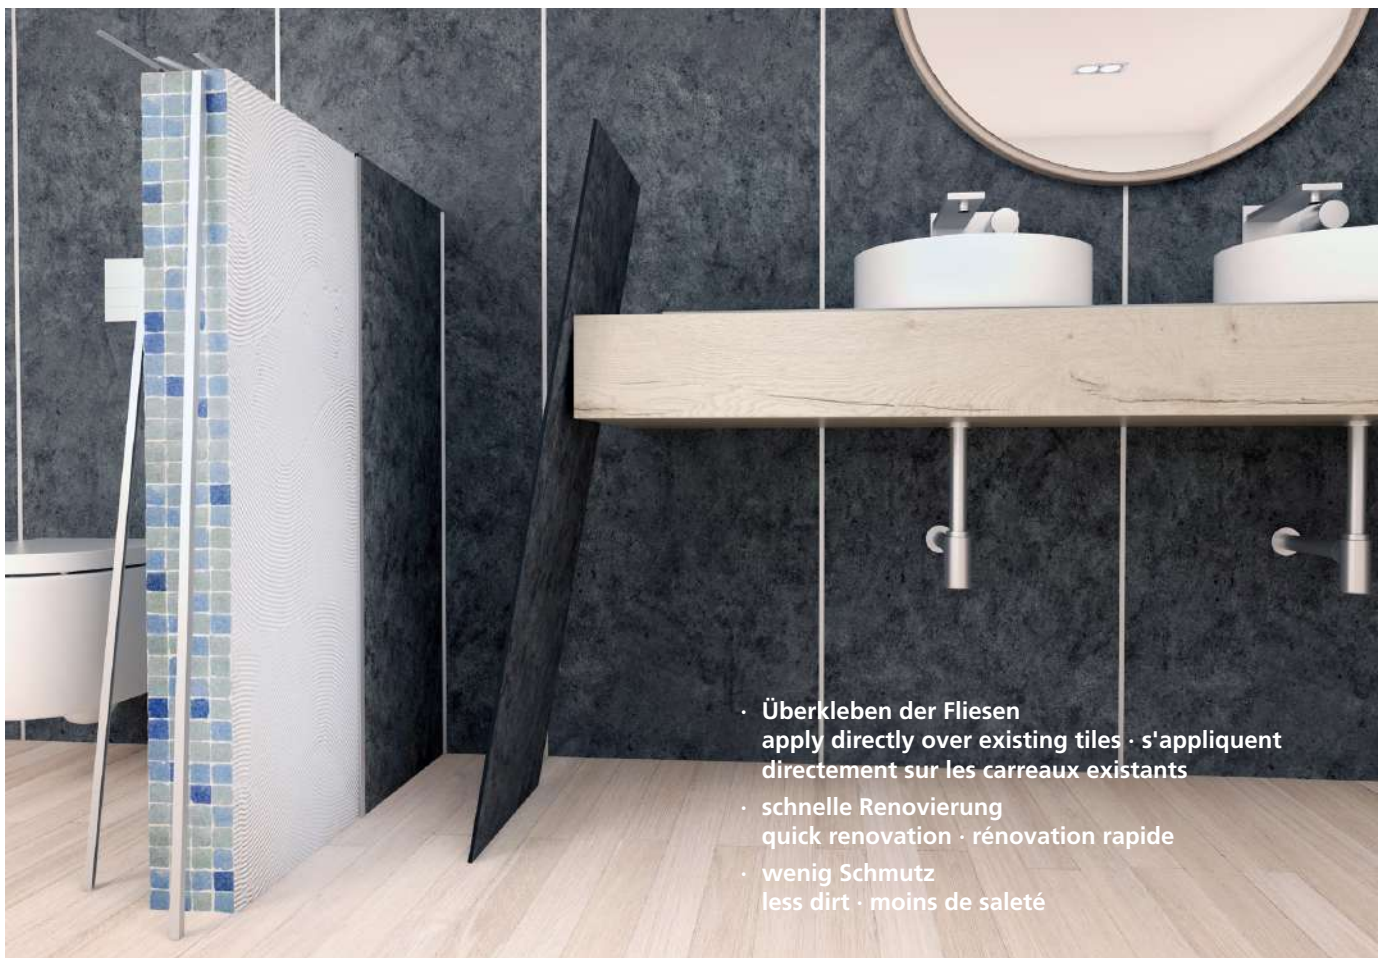

Wandprofilsysteme

Wall Profile Systems Systèmes muraux

WALLDESIGN Core ↑ 4,4 - 6,8 mm

VE	10x 2,60 m			
F4 Alu silber	71612604			
VE 10	37,60 €/St			
< VE	43,24 €/St			
F2G Alu edelstahloptik f.g.	71612602			
VE 10	41,00 €/St			
< VE	47,15 €/St			
F16 Alu pulv. schwarz	71612616			
VE 10	48,30 €/St			
< VE	55,55 €/St			

PF 161 U ↑ 4,5-7 mm

ungebohrt
undrilled
non percé

SBS-O

VE	1x SB IE OBEN	1x SB IE UNTEN		
F4 Alu silber	71610502	71610602		
F2G Alu edelstahloptik f.g.	71610504	71610604		
VE 1	20,95 €/St	18,40 €/St		
F16 Alu pulv. schwarz	71610516	71610616		
VE 1	23,45 €/St	20,90 €/St		

PF 161 IE

161 IE OBEN
90° Außencke oben
90° external corner above
angle extérieur 90° haut

161 IE UNTEN
90° Außencke unten
90° external corner below
angle extérieur 90° bas

- Überkleben der Fliesen
  apply directly over existing tiles · s'appliquent
  directement sur les carreaux existants
- schnelle Renovierung
  quick renovation · rénovation rapide
- wenig Schmutz
  less dirt · moins de saleté