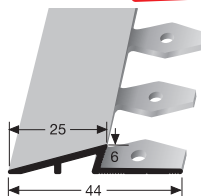

PF 333 EB $\diamond$ 5,5-6 mm

offen gestanzt
open punched
estampé ouvert

**NEU-NEW
NOUVEAU**