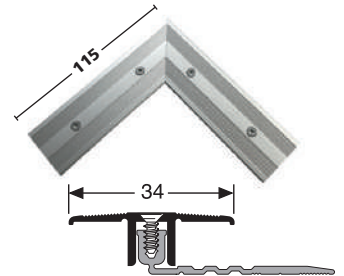

Kreuze und Ecken

Crosses and Corners Croix et Coins

VE		4x 11,5 x 11,5 cm		
F4 Alu silber	19720304			
VE 4	63,55 €/St			
F2 Alu edelstahloptik	19720302			
VE 4	63,85 €/St			

PF 388TS EC $\updownarrow$ 5-11,5 mm
90° Ecke
90° Corner 90° Angle