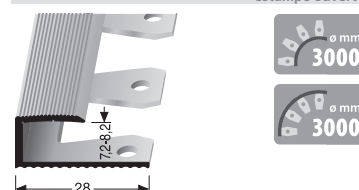

PF 210 EB $\diamond$ 7,2 - 8,2 mm

offen gestanzt
open punched
estampé ouvert