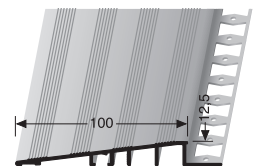

PF PR125 G $\updownarrow$ 12,5 mm

geschlossen gestanz
punched base
estampé fermé