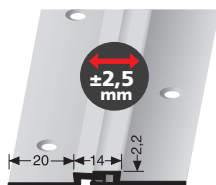

PF 316 SK $\pm 2,2$ mm

selbstklebend
self-adhesive
auto-adhésif

SBS-O

VE	10x 2,70 m			
F4 Alu silber	18162724			
VE 10	72,00 €/St			
< VE	82,80 €/St			
F2 Alu edelstahloptik	18162722			
VE 10	72,75 €/St			
< VE	83,66 €/St