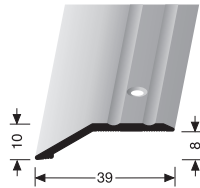

PF 244

versenkt gebohrt
countersunk drilled
à perçement noyé

3,0

SBS

VE	10x 3,00 m	10x 2,70 m	15x 1,00 m	15x 0,90 m
F4 Alu silber	12443004	12442704	12441004	12440904
F9 Alu sand	12443009	12442709	12441009	12440909
VE 10/15	29,25 €/St	26,35 €/St	10,25 €/St	9,30 €/St
< VE	33,64 €/St	30,30 €/St	11,79 €/St	10,70 €/St
F5 Alu gold	12443005**	12442705		12440905
F6 Alu bronze	12443006	12442706		12440906
F2 Alu edelstahloptik	12443002**	12442702	12441002	12440902
VE 10/15	31,95 €/St	28,70 €/St	11,20 €/St	9,80 €/St
< VE	36,74 €/St	33,01 €/St	12,88 €/St	11,27 €/St