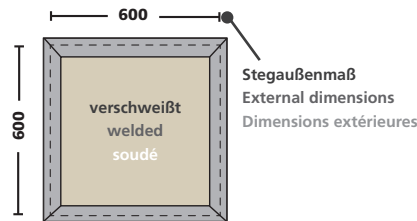

Revisionsrahmen

Floor access cover frame Cadre de révision pour sol

VE	1x 0,6 m	
F4 Alu silber	16920104	
VE 1	156,85 €/St	
F16 Alu pulv. schwarz	16920116	
VE 1	164,80 €/St	

PF 292 R
versenkt gebohrt, verschweißt countersunk drilled, welded à perçement noyé, soudé