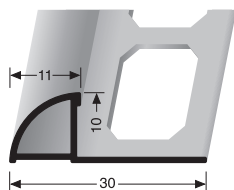

PF QR100 G $\updownarrow$ 10 mm

geschlossen gestanzt
punched base
estampé fermé

SBS