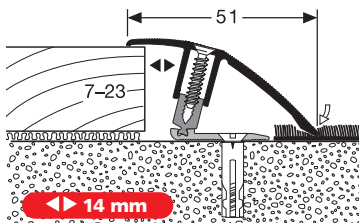

PF 886 $\diamond 7 - 23 \text{ mm}$

VE	10x 3,00 m	10x 2,70 m	10x 1,00 m	10x 0,90 m
F3 Alu poliert	19603003**	19602703**	19601003**	19600903
F4 Alu silber	19603004	19602704	19601004	19600904
F9 Alu sand	19603009	19602709	19601009	19600909
VE 10	105,85 €/St	95,25 €/St	36,70 €/St	33,10 €/St
< VE	121,73 €/St	109,54 €/St	42,21 €/St	38,07 €/St
F5 Alu gold	19603005	19602705	19601005	19600905
F6 Alu bronze	19603006	19602706	19601006	19600906
F2 Alu edelstahloptik	19603002	19602702	19601002	19600902
VE 10	108,45 €/St	97,60 €/St	37,85 €/St	34,05 €/St
< VE	124,72 €/St	112,24 €/St	43,53 €/St	39,16 €/St
F17 Alu schwarz	19603017		19601017	
VE 10	111,15 €/St		38,75 €/St	
< VE	122,01 €/St		44,56 €/St	
F4G Alu silber f.g.	19603014		19601014	
VE 10	116,45 €/St		40,30 €/St	
< VE	133,92 €/St		46,35 €/St	
F1G Alu platinumium f.g.	19603011		19601011	
VE 10	123,60 €/St		42,95 €/St	
< VE	142,14 €/St		49,39 €/St	

** Auslaufartikel! Discontinued product! Article discontinué!