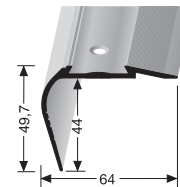

SBS

VE	10x 2,50 m			
F3 Alu poliert	28072503			
F4 Alu silber	28072504			
F9 Alu sand	28072509			
VE 10	63,85 €/St			
< VE	73,43 €/St			
F6 Alu bronze	28072506			
F2 Alu edelstahloptik	28072502			
VE 10	70,80 €/St			
< VE	81,42 €/St			

PF 707 A¹
versenkt gebohrt countersunk drilled à perçement noyé