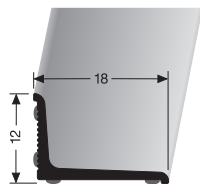

Abschluss- und Einfassprofile

Edge trims Seuils d'arrêt à pincement

PF 369N/SK

selbstklebend
self-adhesive
auto-adhésif

SBS-O

VE 10x 2,70 m

F4 Alu silber	12692704		
F9 Alu sand	12692709		
VE 10	34,05 €/St		
< VE	39,16 €/St		
F5 Alu gold	12692705		
F6 Alu bronze	12692706		
F2 Alu edelstahloptik	12692702		
VE 10	36,75 €/St		
< VE	42,26 €/St		
F15 Alu pulv. weiß	12692715		
F18 Alu pulv. anthrazit grau	12692718		
VE 10	41,70 €/St		
< VE	47,96 €/St		

Auf Wunsch können alle Aluminiumprofile mit Pulverbeschichtung in RAL-Farben geliefert werden!

On request all aluminium profiles can be delivered with powder-coating in RAL colours!

Sur demande tous les seuils de aluminium sont disponibles avec revêtement par poudre en RAL couleur!