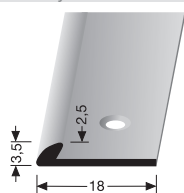

PF 356 $\varnothing$ 2,5 mm

versenkt gebohrt
countersunk drilled
à percement noyé

$\varnothing$ 3,0

SBS

VE	10x 2,50 m	15x 1,00 m		
F3 Alu poliert**	16562503	16561003		
F4 Alu silber	16562504	16561004		
F9 Alu sand	16562509	16561009		
VE 10/15	15,55 €/St	6,45 €/St		
< VE	17,88 €/St	7,42 €/St		
F5 Alu gold**	16562505	16561005		
F6 Alu bronze	16562506	16561006		
F2 Alu edelstahloptik	16562502	16561002		
VE 10/15	17,60 €/St	7,40 €/St		
< VE	20,24 €/St	8,51 €/St		

** Auslaufartikel! Discontinued product! Article discontinué!

S mit Sollbiegestelle with predetermined bending point avec un point de flexion prédéterminé