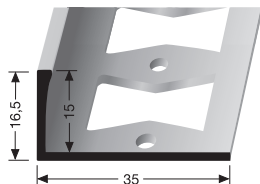

PF 336 G $\updownarrow$ 15 mm

geschlossen gestanzt
punched base
estampé fermé

SBS-O

VE	10 x 2,50 m			
F0 Alu natur	18362510			
VE 10	21,80 €/St			
< VE	25,07 €/St			
F3 Alu poliert	18362513			
F4 Alu silber	18362514			
F9 Alu sand	18362519			
VE 10	26,50 €/St			
< VE	30,48 €/St			
F5 Alu gold	18362515			
F6 Alu bronze	18362516			
F2 Alu edelstahloptik	18362512			
VE 10	29,35 €/St			
< VE	33,75 €/St