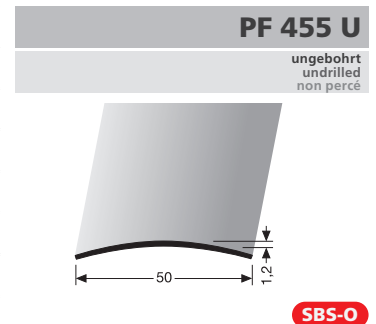

VE	10x 2,70 m	15x 1,00 m	15x 0,90 m	
F7 Messing poliert** *	11552717	11551017	11550917	
VE 10/15	81,80 €/St	30,50 €/St	27,65 €/St	
< VE	94,07 €/St	35,08 €/St	31,80 €/St	
F8 Edelstahl glanz	11552718	11551018	11550918**	
VE 10/15	28,55 €/St	11,05 €/St	10,10 €/St	
< VE	32,83 €/St	12,71 €/St	11,62 €/St	
F8G Edelst. m. gebürstet	11552712	11551012	11550912**	
VE 10/15	33,85 €/St	12,90 €/St	11,70 €/St	
< VE	38,93 €/St	14,84 €/St	13,46 €/St