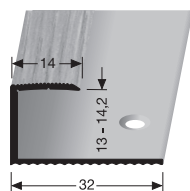

PF 214 H \uparrow 13 - 14,2 mm

mit Holzdekor
with wood decor
avec décor bois

3,0

SBS

DIGITAL
PRINTING
DECOR

VE	10x 2,70 m	15x 0,90 m		
H20 Alu Buche dunkel**	31142720	31140920		
H22 Alu Buche hell**	31142722	31140922		
H30 Alu Eiche hell	31142730	31140930		
H31 Alu Eiche dunkel**	31142731	31140931		
H33 Alu Eiche weiß gek.**	31142733	31140933		
H40 Alu Ahorn**	31142740	31140940		
H61 Alu Eiche grau**	31142761	31140961		
H62 Alu Eiche beige grau**	31142762	31140962		
H63 Alu Tigua**	31142763	31140963		
H64 Alu Eiche creme**	31142764	31140964		
H80 Alu Merbau**	31142780	31140980		
H81 Alu Nussbaum**	31142781	31140981		
VE 10/15	28,45 €/St	9,30 €/St		
< VE	32,72 €/St	10,70 €/St		