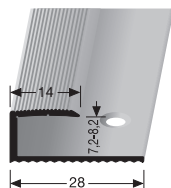

PF 210 $\varnothing$ 7,2 - 8,2 mm

3,0

SBS

VE	10x 2,70 m	15x 0,90 m		
F4 Alu silber	30082704	30080904		
F9 Alu sand	30082709	30080909		
VE 10/15	22,15 €/St	6,85 €/St		
< VE	25,47 €/St	7,88 €/St		
F6 Alu bronze	30082706	30080906		
F2 Alu edelstahloptik	30082702	30080902		
VE 10/15	24,85 €/St	7,60 €/St		
< VE	28,58 €/St	8,74 €/St