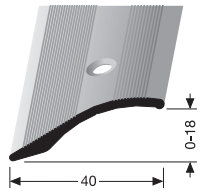

Anpassprofile

Adapting profiles Seuils d'adaption

PF 247

3,0

SBS

VE	10x 3,00 m	10x 2,70 m	15x 1,00 m	15x 0,90 m
F3 Alu poliert	11473003**	11472703	11471003**	
F4 Alu silber	11473004	11472704	11471004	
F9 Alu sand	11473009	11472709	11471009	
VE 10/15	33,55 €/St	30,05 €/St	11,30 €/St	
< VE	38,58 €/St	34,56 €/St	13,00 €/St	
F5 Alu gold	11473005**	11472705	11471005**	
F6 Alu bronze	11473006	11472706	11471006	
F2 Alu edelstahloptik	11473002	11472702	11471002	
VE 10/15	36,60 €/St	32,75 €/St	12,40 €/St	
< VE	42,09 €/St	37,66 €/St	14,26 €/St	
F7 Messing poliert*		11472707		11470907
VE 10/15		120,30 €/St		41,55 €/St
< VE		138,35 €/St		47,78 €/St