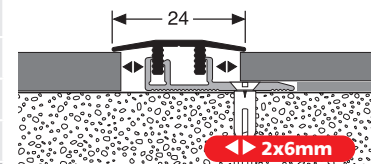

PF 578 V H ⌀ 4 - 7,5 mm

VE	10x 3,00 m	10x 2,70 m	10x 1,00 m	10x 0,90 m
F4 Alu silber	61630004	61627004	61610004	61609004
F9 Alu sand	61630009	61627009	61610009	61609009
VE 10	58,25 €/St	52,50 €/St	20,35 €/St	18,50 €/St
< VE	66,99 €/St	60,38 €/St	23,40 €/St	21,28 €/St
F5 Alu gold**	61630005		61610005	
F6 Alu bronze**	61630006	61627006	61610006	61609006
VE 10	61,80 €/St	55,65 €/St	21,40 €/St	19,50 €/St
< VE	71,07 €/St	64,00 €/St	24,61 €/St	22,43 €/St
F2G Alu edelstahloptik f.g.	61630002	61627002	61610002	61609002
VE 10	66,00 €/St	59,45 €/St	22,80 €/St	21,00 €/St
< VE	75,90 €/St	68,37 €/St	26,22 €/St	24,15 €/St