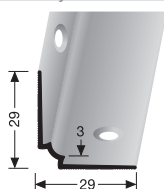

PF 871 IW $\updownarrow$ 3 mm

doppelt versetzt versenkt gebohrt
double offset countersunk drilled
à percement noyé décalé double