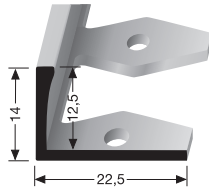

PF 305 $\updownarrow$ 12,5 mm

offen gestanzt
open punched
estampé ouvert

SBS-O

VE	10x 2,50 m			
F0 Alu natur	18052500			
VE 10	21,05 €/St			
< VE	24,21 €/St			
F4 Alu silber	18052504			
F9 Alu sand	18052509			
VE 10	24,15 €/St			
< VE	27,77 €/St			
F5 Alu gold	18052505			
F6 Alu bronze	18052506			
F2 Alu edelstahloptik	18052502			
VE 10	25,70 €/St			
< VE	29,56 €/St