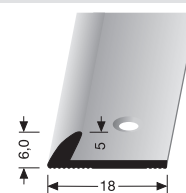

PF 359 $\updownarrow$ 5 mm

versenkt gebohrt
countersunk drilled
à percement noyé

SBS

** Auslaufartikel! Discontinued product! Article discontinué!

* Messing-Preise können sich ändern! Brass prices may change! Les prix du laiton peuvent subir des variations!