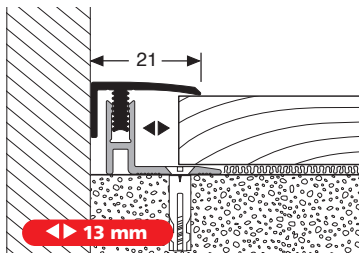

UNO-Click-Parkett

PF 560 H $\updownarrow$ 12 - 17 mm

VE	10x 3,00 m	10x 2,70 m	10x 2,00 m	10x 1,00 m	10x 0,90 m
H30 Alu Eiche hell	64313030	64312730	64312030	64311030	64310930
H33 Alu Eiche weiß gek.	64313033	64312733	64312033	64311033	64310933
VE 10	75,85 €/St	68,30 €/St	51,15 €/St	26,55 €/St	24,00 €/St
< VE	87,23 €/St	78,55 €/St	58,82 €/St	30,53 €/St	27,60 €/St