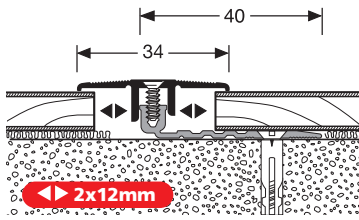

Twin-Small

PF 388 TS $\varnothing$ 5 - 11,5 mm

VE	10x 3,00 m	10x 2,70 m	10x 1,00 m	10x 0,90 m
F4 Alu silber	19723004	19722704	19721004	19720904
F9 Alu sand	19723009	19722709	19721009	19720909
VE 10	67,75 €/St	61,00 €/St	24,10 €/St	21,80 €/St
< VE	77,91 €/St	70,15 €/St	27,72 €/St	25,07 €/St
F5 Alu gold		19722705**		19720905**
F6 Alu bronze	19723006	19722706	19721006	19720906
F2 Alu edelstahloptik	19723002	19722702	19721002	19720902
VE 10	71,65 €/St	64,50 €/St	25,10 €/St	22,60 €/St
< VE	82,40 €/St	74,18 €/St	28,87 €/St	25,99 €/St