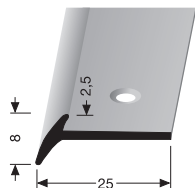

PF 341 $\varnothing$ 2,5 mm

SBS

VE	10x 2,50 m	15x 1,00 m		
F4 Alu silber	16412504	16411004		
VE 10/15	17,45 €/St	7,25 €/St		
< VE	20,07 €/St	8,34 €/St		
F2 Alu edelstahloptik	16412502	16411002		
VE 10/15	19,35 €/St	7,95 €/St		
< VE	22,25 €/St	9,14 €/St		

* Messing-Preise können sich ändern! Brass prices may change! Les prix du laiton peuvent subir des variations!