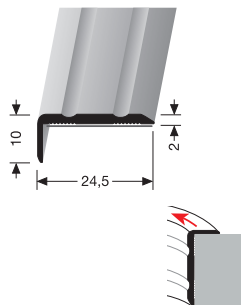

PF 236 SK

selbstklebend
self-adhesive
auto-adhésif

SBS-O

VE	10x 3,00 m	10x 2,70 m	10x 2,50 m	15x 1,00 m	15x 0,90 m
F3 Alu poliert	15363003	15362703	15362503**	15361003	15360903
F4 Alu silber	15363004	15362704	15362504	15361004	15360904
F9 Alu sand	15363009	15362709	15362509**	15361009	15360909
VE 10/15	23,45 €/St	21,05 €/St	20,05 €/St	7,90 €/St	7,40 €/St
< VE	26,97 €/St	24,21 €/St	23,06 €/St	9,09 €/St	8,51 €/St
F5 Alu gold	15363005	15362705	15362505	15361005	15360905
F6 Alu bronze	15363006	15362706	15362506	15361006	15360906
F2 Alu edelstahloptik	15363002	15362702	15362502	15361002	15360902
VE 10/15	25,65 €/St	23,10 €/St	22,15 €/St	8,80 €/St	8,10 €/St
< VE	29,50 €/St	26,57 €/St	25,47 €/St	10,12 €/St	9,32 €/St
F4G Alu silber f.g.	15363014			15361014	
VE 10/15	33,45 €/St			11,60 €/St	
< VE	38,47 €/St			13,34 €/St	
F1G Alu platinumium f. g.	15363011			15361011	
VE 10/15	35,75 €/St			12,30 €/St	
< VE	41,11 €/St			14,15 €/St	
F15 Alu pulv. weiß		15362715		15361015**	15360915
F16 Alu pulv. schwarz	15363016	15362716		15361016	15360916
VE 10/15	28,60 €/St	25,60 €/St		9,65 €/St	8,95 €/St
< VE	32,89 €/St	29,44 €/St		11,10 €/St	10,29 €/St

** Auslaufartikel! Discontinued product! Article discontinué!