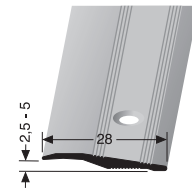

Rampenprofile

Ramp profiles Seuils de rampe

VE	10x 2,70 m	15x 0,90 m		
F4 Alu silber	17642704	17640904		
F9 Alu sand	17642709	17640909**		
VE 10/15	23,85 €/St	8,35 €/St		
< VE	27,43 €/St	9,60 €/St		
F5 Alu gold	17642705			
F6 Alu bronze	17642706			
F2 Alu edelstahloptik	17642702	17640902		
VE 10/15	25,65 €/St	9,00 €/St		
< VE	29,50 €/St	10,35 €/St		

PF 264 $\varnothing$ 2,5 - 5 mm

versenkt gebohrt
countersunk drilled
à percement noyé

3,0

SBS

VE	10x 2,70 m			
F4 Alu silber	18642704			
F9 Alu sand	18642709			
VE 10	21,65 €/St			
< VE	24,90 €/St			
F5 Alu gold	18642705			
F6 Alu bronze	18642706			
F2 Alu edelstahloptik	18642702			
VE 10	23,60 €/St			
< VE	27,14 €/St