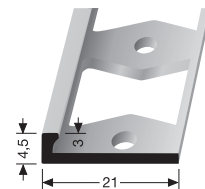

NEU-NEU NOUVEAU

Sondermaße auf Anfrage möglich!
Special sizes available on request!
Dimensions spéciales disponibles sur demande!