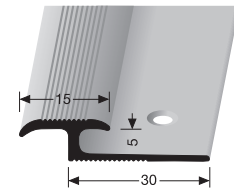

VE	1x 0,6 m	
F4 Alu silber	16970104	
VE 1	164,70 €/St	
F16 Alu pulv. schwarz	16970116	
VE 1	173,15 €/St