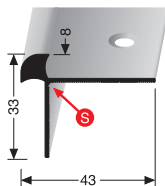

PF 875 $\varnothing$ 8 mm

SBS

VE	10x 2,50 m			
F4 Alu silber	25752504			
F9 Alu sand	25752509			
VE 10	42,05 €/St			
< VE	48,36 €/St			
F5 Alu gold**	25752505			
F6 Alu bronze	25752506			
F2 Alu edelstahloptik	25752502			
VE 10	45,85 €/St			
< VE	52,73 €/St			
F16 Alu pulv. schwarz	25752516			
VE 10	48,55 €/St			
< VE	55,83 €/St			

** Auslaufartikel! Discontinued product! Article discontinué!

S mit Sollbiegestelle with predetermined bending point avec un point de flexion prédéterminé