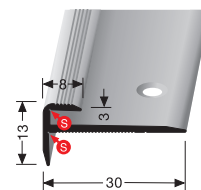

Treppenkantenprofile

Stair nosings Nez de marches

VE	10x 5,00 m	10x 2,50 m	15x 1,00 m
F3 Alu poliert		24032513	24031013
F4 Alu silber		24032514	24031014
F9 Alu sand		24032519	24031019
VE 10/15		21,65 €/St	9,05 €/St
< VE		24,90 €/St	10,41 €/St
F5 Alu gold		24032515	24031015
F6 Alu bronze		24032516	24031016
F2 Alu edelstahloptik		24032512	24031012
VE 10/15		23,50 €/St	9,75 €/St
< VE		27,03 €/St	11,21 €/St
F16 Alu pulv. schwarz	24035026	24032526	
VE 10/15		34,15 €/St	
< VE		39,27 €/St	

PF 809 $\updownarrow$ 3 mm
versenkt gebohrt
countersunk drilled
à percement noyé