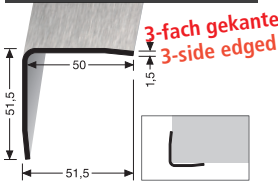

PF 276 U

Außenwinkel
Exterior angle

Länge Length (m)
2,50

Farbe Colour
F8G