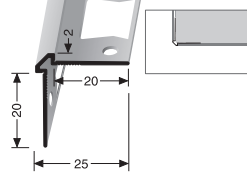

PF 150 G

Außenecke
Exterior corner

Länge Length (m)
2,70

Farben Colours
F4|F2G|F15|F16

PF 155 U

Außenecke
Exterior corner

Länge Length (m)
2,70

Farben Colours
F4|F5|F2G|F15|F16

PF 155 G

Außenecke
Exterior corner

Länge Length (m)
2,70

Farben Colours
F4|F5|F2G|F15|F16

PF 160 U

Innenecke
Interior corner

Länge Length (m)
2,70

Farben Colours
F4|F5|F2G|F15|F16

PF 160 G

Innenecke
Interior corner

Länge Length (m)
2,70

Farben Colours
F4|F5|F2G|F15|F16

PF 170 U

Verbinder
Connector

Länge Length (m)
2,70

Farbe Colour
F4|F5|F2G|F15|F16