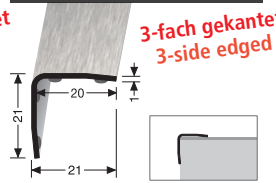

Farbe Colour
F8G

PF 276 U

Außenwinkel
Exterior angle

Länge Length (m)
2,50

Farbe Colour
F8G

PF 172 SK/-K|U/-K

Außenwinkel
Exterior angle

Länge Length (m)
1,25|1,50|2,50*