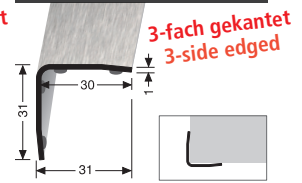

PF 174 SK/-K|U/-K

Außenwinkel
Exterior angle

Länge Length (m)
1,25|1,50|2,50*

Farbe Colour
F8G