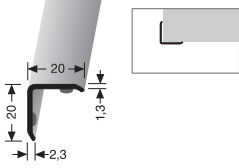

Entdecken Sie unsere Wand- und Tapetenprofile

Discover our wall and wallpaper profiles

PF 271 SK|U

Außenwinkel
Exterior angle

Länge Length (m)
2,50

Farben Colours
F0|F4|F2G|F15|F16