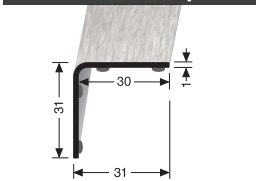

PF 143 SK/-K|U/-K

Außenwinkel
Exterior angle

Länge Length (m)
1,25|1,50|2,50*

Farbe Colour
F8G