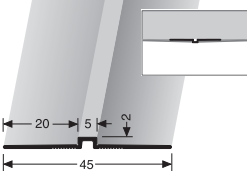

PF 155 G

Außenecke
Exterior corner

Länge Length (m)
2,70

Farben Colours
F4|F5|F2G|F15|F16

PF 160 U

Innenecke
Interior corner

Länge Length (m)
2,70

Farben Colours
F4|F5|F2G|F15|F16

PF 160 G

Innenecke
Interior corner

Länge Length (m)
2,70

Farben Colours
F4|F5|F2G|F15|F16

PF 170 U

Verbinder
Connector

Länge Length (m)
2,70

Farbe Colour
F4|F5|F2G|F15|F16