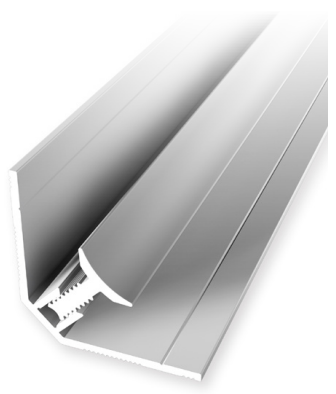

Moderne Wandgestaltung mit Design-Profilen

Modern wall renovation with our designer profiles

nacher - after

Für 6,5 bis zu 9,5 mm Beläge
For 6,5 up to 9,5 mm coverings

PF 151 U **NEW**
2-teilig | 2 parts

Clip-Außenecke
Clip exterior corner

Länge Length (m)
2,60

Farben Colours
F2G | F4 | F16

PF 162 U
2-teilig | 2 parts

Clip-Innenecke
Clip interior corner

Länge Length (m)
3,00

Farben Colours
F4 | F11 | F2G

PF 175 U
2-teilig | 2 parts

Clip-Verbinder
Clip connector

Länge Length (m)
3,00

Farben Colours
F4 | F11 | F2G