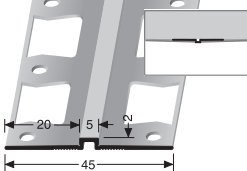

PF 155 G

Außenecke
Exterior corner

Länge Length (m)
2,70

Farben Colours
F4|F5|F2G|F15|F16

PF 160 U

Innenecke
Interior corner

Länge Length (m)
2,70

Farben Colours
F4|F5|F2G|F15|F16

PF 160 G

Innenecke
Interior corner

Länge Length (m)
2,70

Farben Colours
F4|F5|F2G|F15|F16

PF 170 U

Verbinder
Connector

Länge Length (m)
2,70

Farbe Colour
F4|F5|F2G|F15|F16

PF 170 G

Verbinder
Connector

Länge Length (m)
2,70

Farbe Colour
F4|F5|F2G|F15|F16

PF 299 U

Abschlussprofil
Border profile

Länge Length (m)
2,50

Farbe Colour
F4|F5|F2G|F15|F16