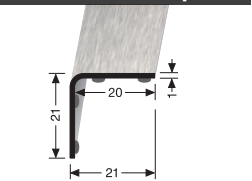

Farbe Colour
F8G

PF 543 U

Außenwinkel
Exterior angle

Länge Length (m)
2,50

Farbe Colour
F8G

PF 142 SK/-K|U/-K

Außenwinkel
Exterior angle

Länge Length (m)
1,25|1,50|2,50*