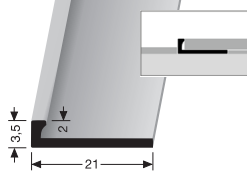

PF 170 G

Verbinder
Connector

Länge Length (m)
2,70

Farbe Colour
F4|F5|F2G|F15|F16

PF 299 U

Abschlussprofil
Border profile

Länge Length (m)
2,50

Farbe Colour
F4|F5|F2G|F15|F16