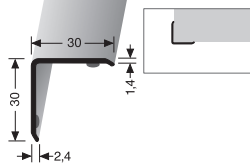

Entdecken Sie unsere Wand- und Tapetenprofile

Discover our wall and wallpaper profiles

PF 271 SK|U

Außenwinkel
Exterior angle

Länge Length (m)
2,50

Farben Colours
F0|F4|F2G|F15|F16

PF 273 SK|U

Außenwinkel
Exterior angle