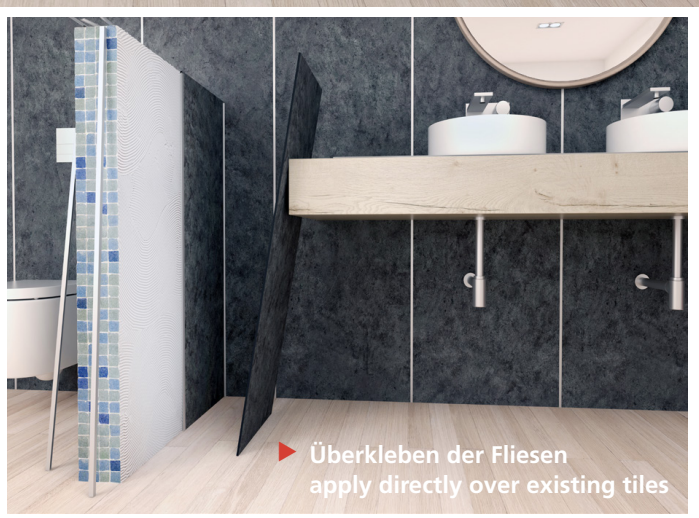

Länge Length (m)
3,00

Farben Colours
F4 | F11 | F2G

Entdecken Sie unsere Wand- und Tapetenprofile

Discover our wall and wallpaper profiles

PF 150 U

Außenecke
Exterior corner

Länge Length (m)
2,70

Farben Colours
F4|F5|F2G|F15|F16