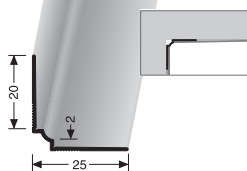

PF 155 G

Außenecke
Exterior corner

Länge Length (m)
2,70

Farben Colours
F4|F5|F2G|F15|F16

PF 160 U

Innenecke
Interior corner

Länge Length (m)
2,70

Farben Colours
F4|F5|F2G|F15|F16

PF 160 G

Innenecke
Interior corner

Länge Length (m)
2,70

Farben Colours
F4|F5|F2G|F15|F16

PF 170 U

Verbinder
Connector

Länge Length (m)
2,70

Farbe Colour
F4|F5|F2G|F15|F16