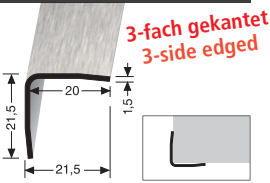

PF 272 U

Außenwinkel
Exterior angle

Länge Length (m)
2,50

Farbe Colour
F8G