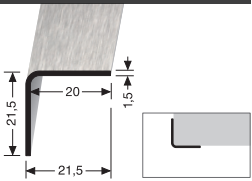

Farbe Colour
F8G

PF 174 SK/-K|U/-K

Außenwinkel
Exterior angle

Länge Length (m)
1,25|1,50|2,50*

Farbe Colour
F8G

PF 542 U

Außenwinkel
Exterior angle

Länge Length (m)
2,50