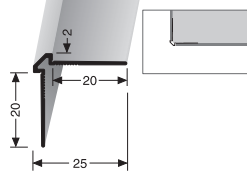

Länge Length (m)
3,00

Farben Colours
F4 | F11 | F2G

Entdecken Sie unsere Wand- und Tapetenprofile

Discover our wall and wallpaper profiles

PF 150 U

Außenecke
Exterior corner

Länge Length (m)
2,70

Farben Colours
F4|F5|F2G|F15|F16

PF 150 G

Außenecke
Exterior corner

Länge Length (m)
2,70

Farben Colours
F4|F2G|F15|F16

PF 155 U

Außenecke
Exterior corner

Länge Length (m)
2,70

Farben Colours
F4|F5|F2G|F15|F16

PF 155 G

Außenecke
Exterior corner

Länge Length (m)
2,70

Farben Colours
F4|F5|F2G|F15|F16

PF 160 U

Innenecke
Interior corner

Länge Length (m)
2,70

Farben Colours
F4|F5|F2G|F15|F16