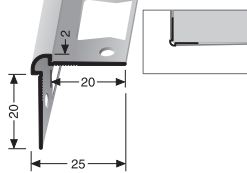

Entdecken Sie unsere Wand- und Tapetenprofile

Discover our wall and wallpaper profiles

PF 150 U

Außenecke
Exterior corner

Länge Length (m)
2,70

Farben Colours
F4|F5|F2G|F15|F16

PF 150 G

Außenecke
Exterior corner

Länge Length (m)
2,70

Farben Colours
F4|F2G|F15|F16

PF 155 U

Außenecke
Exterior corner

Länge Length (m)
2,70

Farben Colours
F4|F5|F2G|F15|F16

PF 155 G

Außenecke
Exterior corner

Länge Length (m)
2,70

Farben Colours
F4|F5|F2G|F15|F16

PF 160 U

Innenecke
Interior corner

Länge Length (m)
2,70

Farben Colours
F4|F5|F2G|F15|F16

PF 160 G

Innenecke
Interior corner

Länge Length (m)
2,70

Farben Colours
F4|F5|F2G|F15|F16

PF 170 U

Verbinder
Connector

Länge Length (m)
2,70

Farbe Colour
F4|F5|F2G|F15|F16

PF 170 G

Verbinder
Connector

Länge Length (m)
2,70

Farbe Colour
F4|F5|F2G|F15|F16

PF 299 U

Abschlussprofil
Border profile

Länge Length (m)
2,50

Farbe Colour
F4|F5|F2G|F15|F16

PF 299 G

Abschlussprofil
Border profile

Länge Length (m)
2,50

Farbe Colour
F4|F5|F2|F15|F16

PF 355

Abschlussprofil
Border profile

Länge Length (m)
2,50

Farbe Colour
F4|F5|F2|F15|F16