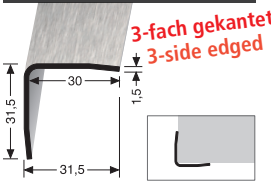

Farbe Colour
P4 Plastik Plastic

PF 272 U

Außenwinkel
Exterior angle

Länge Length (m)
2,50

Farbe Colour
F8G

PF 274 U

Außenwinkel
Exterior angle

Länge Length (m)
2,50