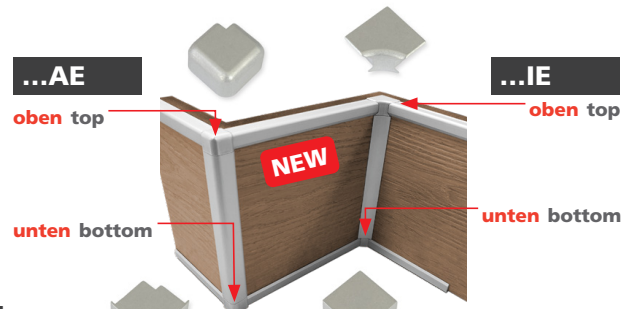

Für 4,5 bis zu 7 mm, 7,5 | 8,0 mm Beläge
For 4,5 – 7 mm, 7,5 | 8,0 mm coverings

PF 161 U NEW 2-teilig | 2 parts Clip-Innenecke Clip interior corner Länge Length (m) 2,60 Farben Colours F4|F2G|F16	PF 165 U Innen-/Außenecke Interior/Exterior corner Länge Length (m) 3,00 Farben Colours F4|F11|F2G	PF 303 U Abschlussprofil Border profile Länge Length (m) 3,00 Farben Colours F4|F11|F2G	PF 178 U U-Abschlussprofil U Border profile Länge Length (m) 2,55 Farben Colours F4|F11|F2G|F20	PF 279 U L-Abschlussprofil L Border profile Längen Length (m) 2,55|3,05 Farben Colours F4|F11|F2G|F15|F16|F20

PF 176 U H-Verbinder H connector Längen Length (m) 2,55|3,05 Farben Colours F4|F11|F2G|F20	PF 164 U Innen-/Außenecke Interior/Exterior corner Längen Length (m) 2,55|3,05 Farben Colours F4|F11|F2G|F20

Zubehör Accessories

Innen-/Außenecke
Interior/Exterior corner
Farben Colours
F2G | F4 | F16

Nur in Verbindung mit einer Belagsstärke von 7 mm und dem Abschlussprofil 803 – oben und unten – geeignet!
Only suitable in conjunction with a covering thickness of 7 mm and the border profile 803 – above and below!