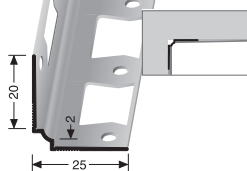

PF 155 G

Außenecke
Exterior corner

Länge Length (m)
2,70

Farben Colours
F4|F5|F2G|F15|F16

PF 160 U

Innenecke
Interior corner

Länge Length (m)
2,70

Farben Colours
F4|F5|F2G|F15|F16

PF 160 G

Innenecke
Interior corner

Länge Length (m)
2,70

Farben Colours
F4|F5|F2G|F15|F16

PF 170 U

Verbinder
Connector

Länge Length (m)
2,70

Farbe Colour
F4|F5|F2G|F15|F16