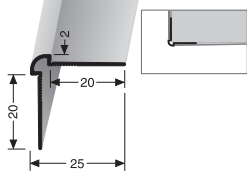

Länge Length (m)
3,00

Farben Colours
F4 | F11 | F2G

Entdecken Sie unsere Wand- und Tapetenprofile

Discover our wall and wallpaper profiles

PF 150 U

Außenecke
Exterior corner

Länge Length (m)
2,70

Farben Colours
F4|F5|F2G|F15|F16