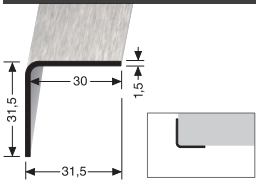

PF 543 U

Außenwinkel
Exterior angle

Länge Length (m)
2,50

Farbe Colour
F8G