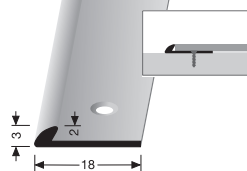

PF 299 G

Abschlussprofil
Border profile

Länge Length (m)
2,50

Farbe Colour
F4|F5|F2|F15|F16

PF 355

Abschlussprofil
Border profile

Länge Length (m)
2,50

Farbe Colour
F4|F5|F2|F15|F16