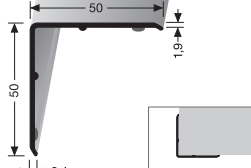

Entdecken Sie unsere Wand- und Tapetenprofile

Discover our wall and wallpaper profiles

PF 271 SK|U

Außenwinkel
Exterior angle

Länge Length (m)
2,50

Farben Colours
F0|F4|F2G|F15|F16

PF 273 SK|U

Außenwinkel
Exterior angle

Länge Length (m)
2,50

Farben Colours
F0|F4|F2G|F15|F16

PF 275 SK|U

Außenwinkel
Exterior angle

Länge Length (m)
2,50

Farben Colours
F0|F4|F2G

Zubehör Accessories

Eckschutzkappen
Corner guard caps