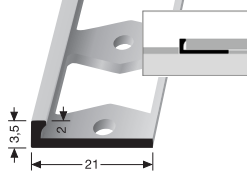

Entdecken Sie unsere Wand- und Tapetenprofile

Discover our wall and wallpaper profiles

PF 150 U

Außenecke
Exterior corner

Länge Length (m)
2,70

Farben Colours
F4|F5|F2G|F15|F16

PF 150 G

Außenecke
Exterior corner

Länge Length (m)
2,70

Farben Colours
F4|F2G|F15|F16

PF 155 U

Außenecke
Exterior corner

Länge Length (m)
2,70

Farben Colours
F4|F5|F2G|F15|F16

PF 155 G

Außenecke
Exterior corner

Länge Length (m)
2,70

Farben Colours
F4|F5|F2G|F15|F16

PF 160 U

Innenecke
Interior corner

Länge Length (m)
2,70

Farben Colours
F4|F5|F2G|F15|F16

PF 160 G

Innenecke
Interior corner

Länge Length (m)
2,70

Farben Colours
F4|F5|F2G|F15|F16

PF 170 U

Verbinder
Connector

Länge Length (m)
2,70

Farbe Colour
F4|F5|F2G|F15|F16

PF 170 G

Verbinder
Connector

Länge Length (m)
2,70

Farbe Colour
F4|F5|F2G|F15|F16

PF 299 U

Abschlussprofil
Border profile

Länge Length (m)
2,50

Farbe Colour
F4|F5|F2G|F15|F16

PF 299 G

Abschlussprofil
Border profile

Länge Length (m)
2,50

Farbe Colour
F4|F5|F2|F15|F16

PF 355

Abschlussprofil
Border profile

Länge Length (m)
2,50

Farbe Colour
F4|F5|F2|F15|F16